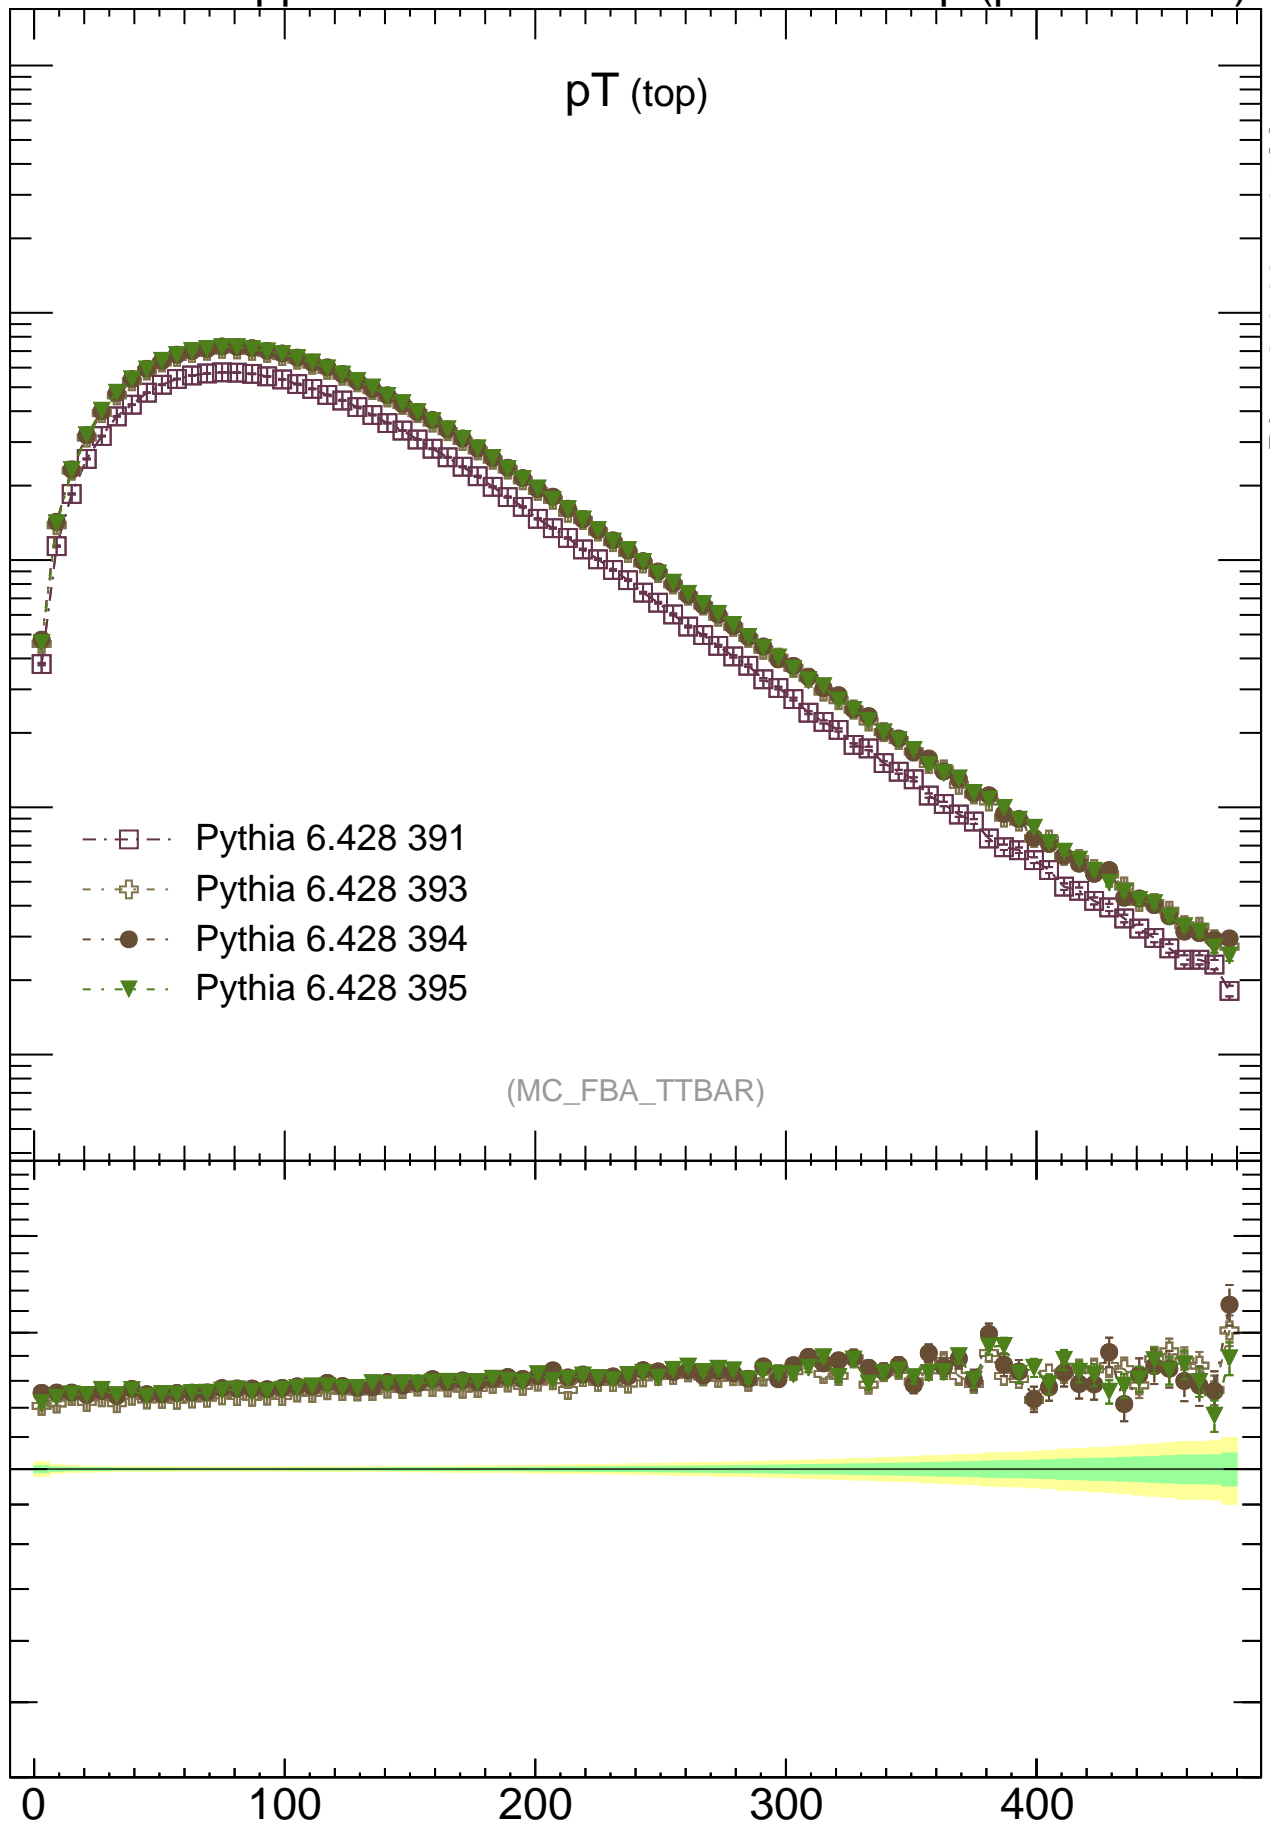

7000 GeV pp

Top (parton level)

pT (top)

Rivet 3.1.10, $\geq 1.7M$ events

mcplots.cern.ch [arXiv:1306.3436]

- Pythia 6.428 391
- Pythia 6.428 393
- Pythia 6.428 394
- Pythia 6.428 395

(MC_FBA_TTBAR)

Ratio to Pythia 6.428 391

2
1
0.5