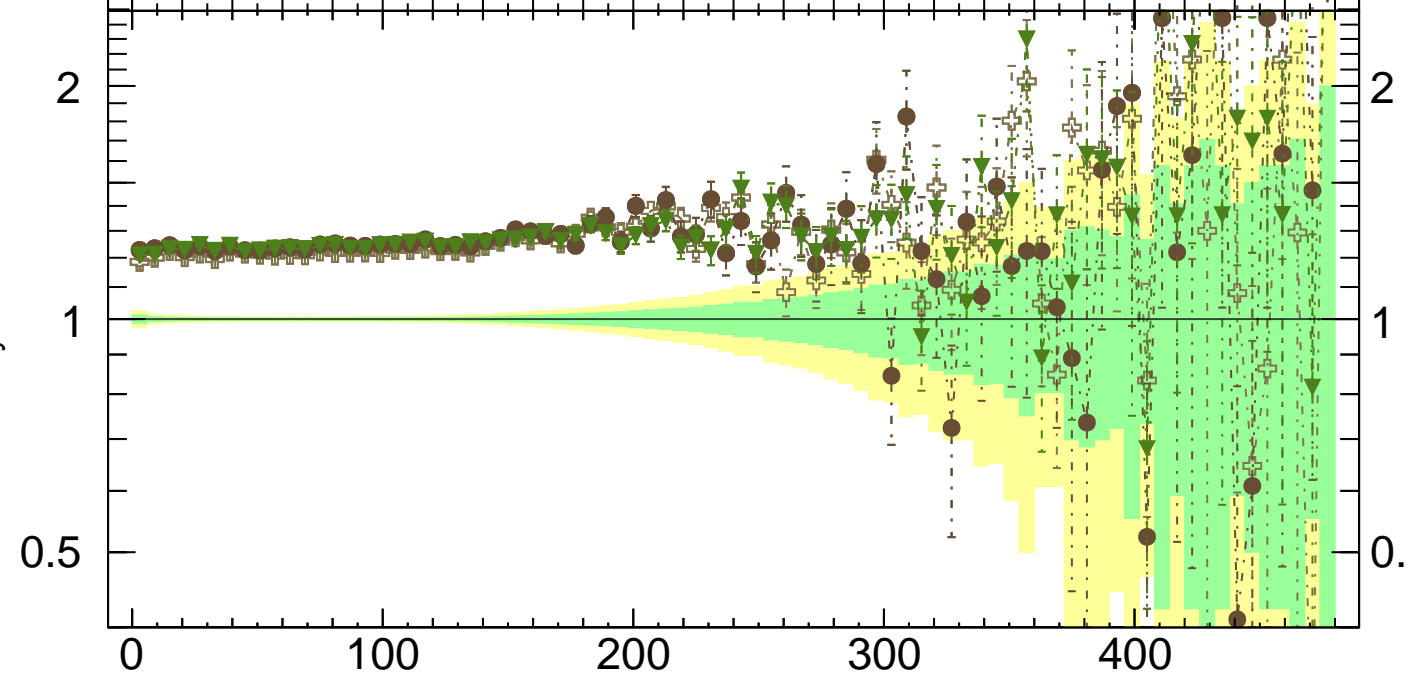

7000 GeV pp

Top (parton level)

p_T (top) ($M_{tt} < 450$)

Rivet 3.1.10, $\geq 1.7M$ events

- Pythia 6.428 391
- Pythia 6.428 393
- Pythia 6.428 394
- Pythia 6.428 395

(MC_FBA_TTBAR)

mcplots.cern.ch [arXiv:1306.3436]

Ratio to Pythia 6.428 391

2
1
0.5