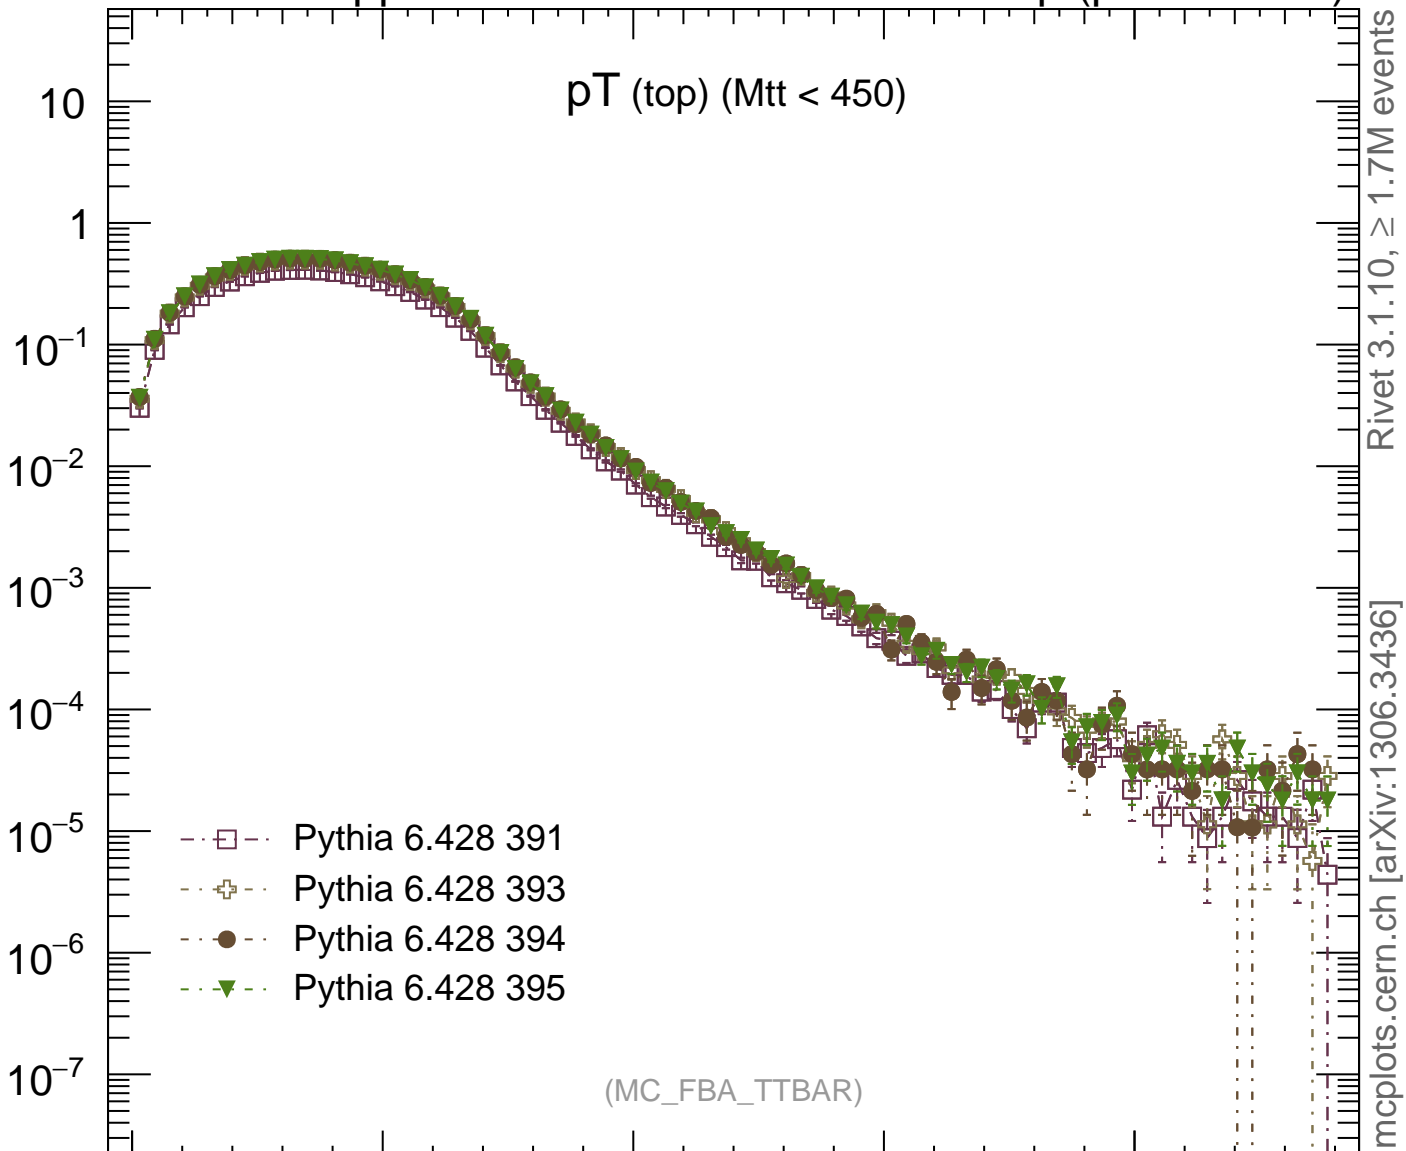

7000 GeV pp

Top (parton level)

p_T (top) ($M_{tt} < 450$)

Rivet 3.1.10, $\geq 1.7M$ events

- Pythia 6.428 391
- Pythia 6.428 393
- Pythia 6.428 394
- Pythia 6.428 395

(MC_FBA_TTBAR)

mcplots.cern.ch [arXiv:1306.3436]

Ratio to Pythia 6.428 391

2
1
0.5