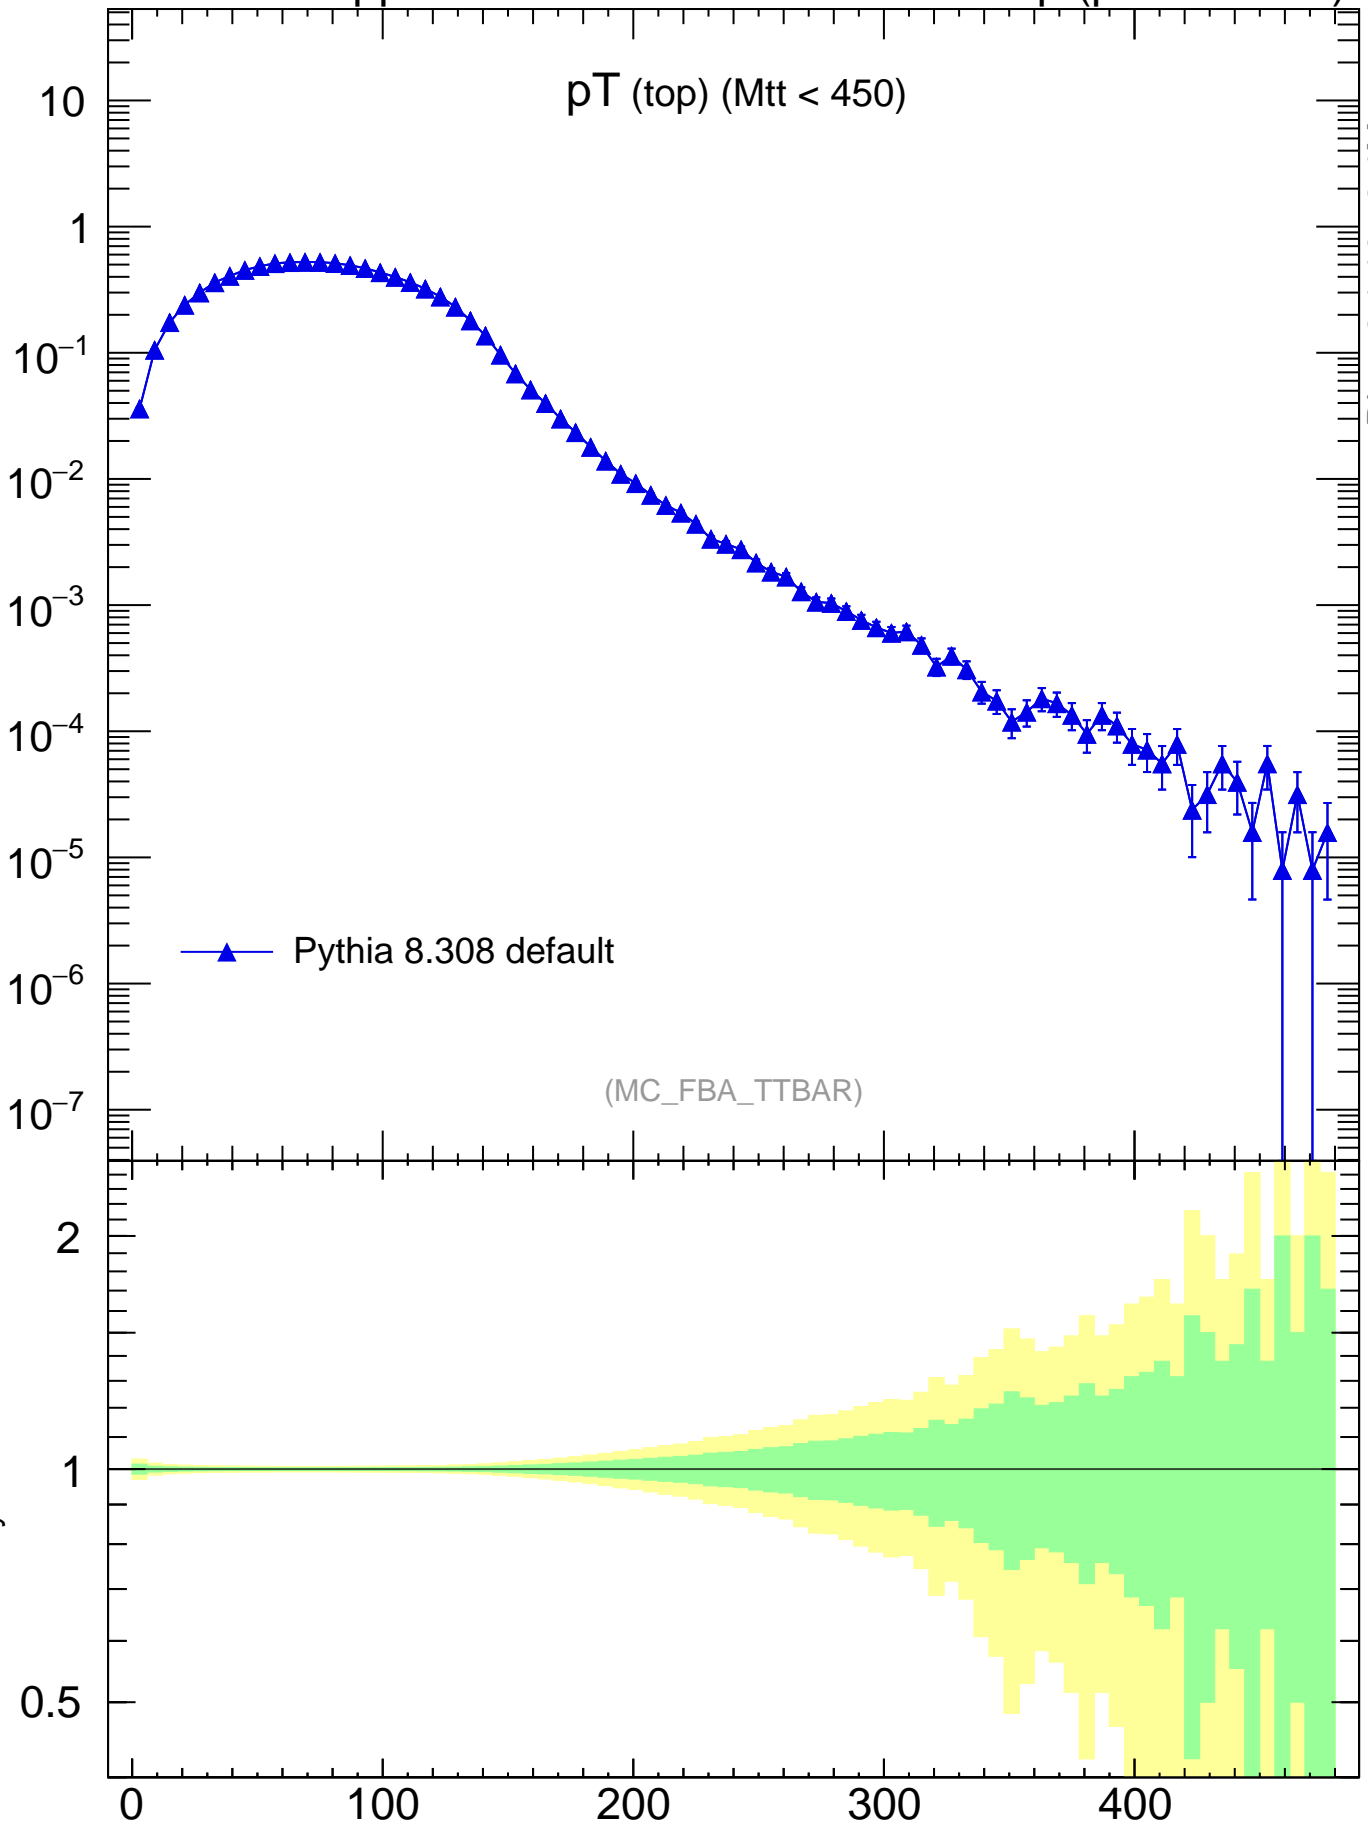

7000 GeV pp

Top (parton level)

$p_T$  (top) ( $M_{tt} < 450$ )

Rivet 3.1.10, 3.4M events

mcplots.cern.ch [arXiv:1306.3436]

▲ Pythia 8.308 default

(MC\_FBA\_TTBAR)

Ratio to Pythia 8.308 default

2  
1  
0.5