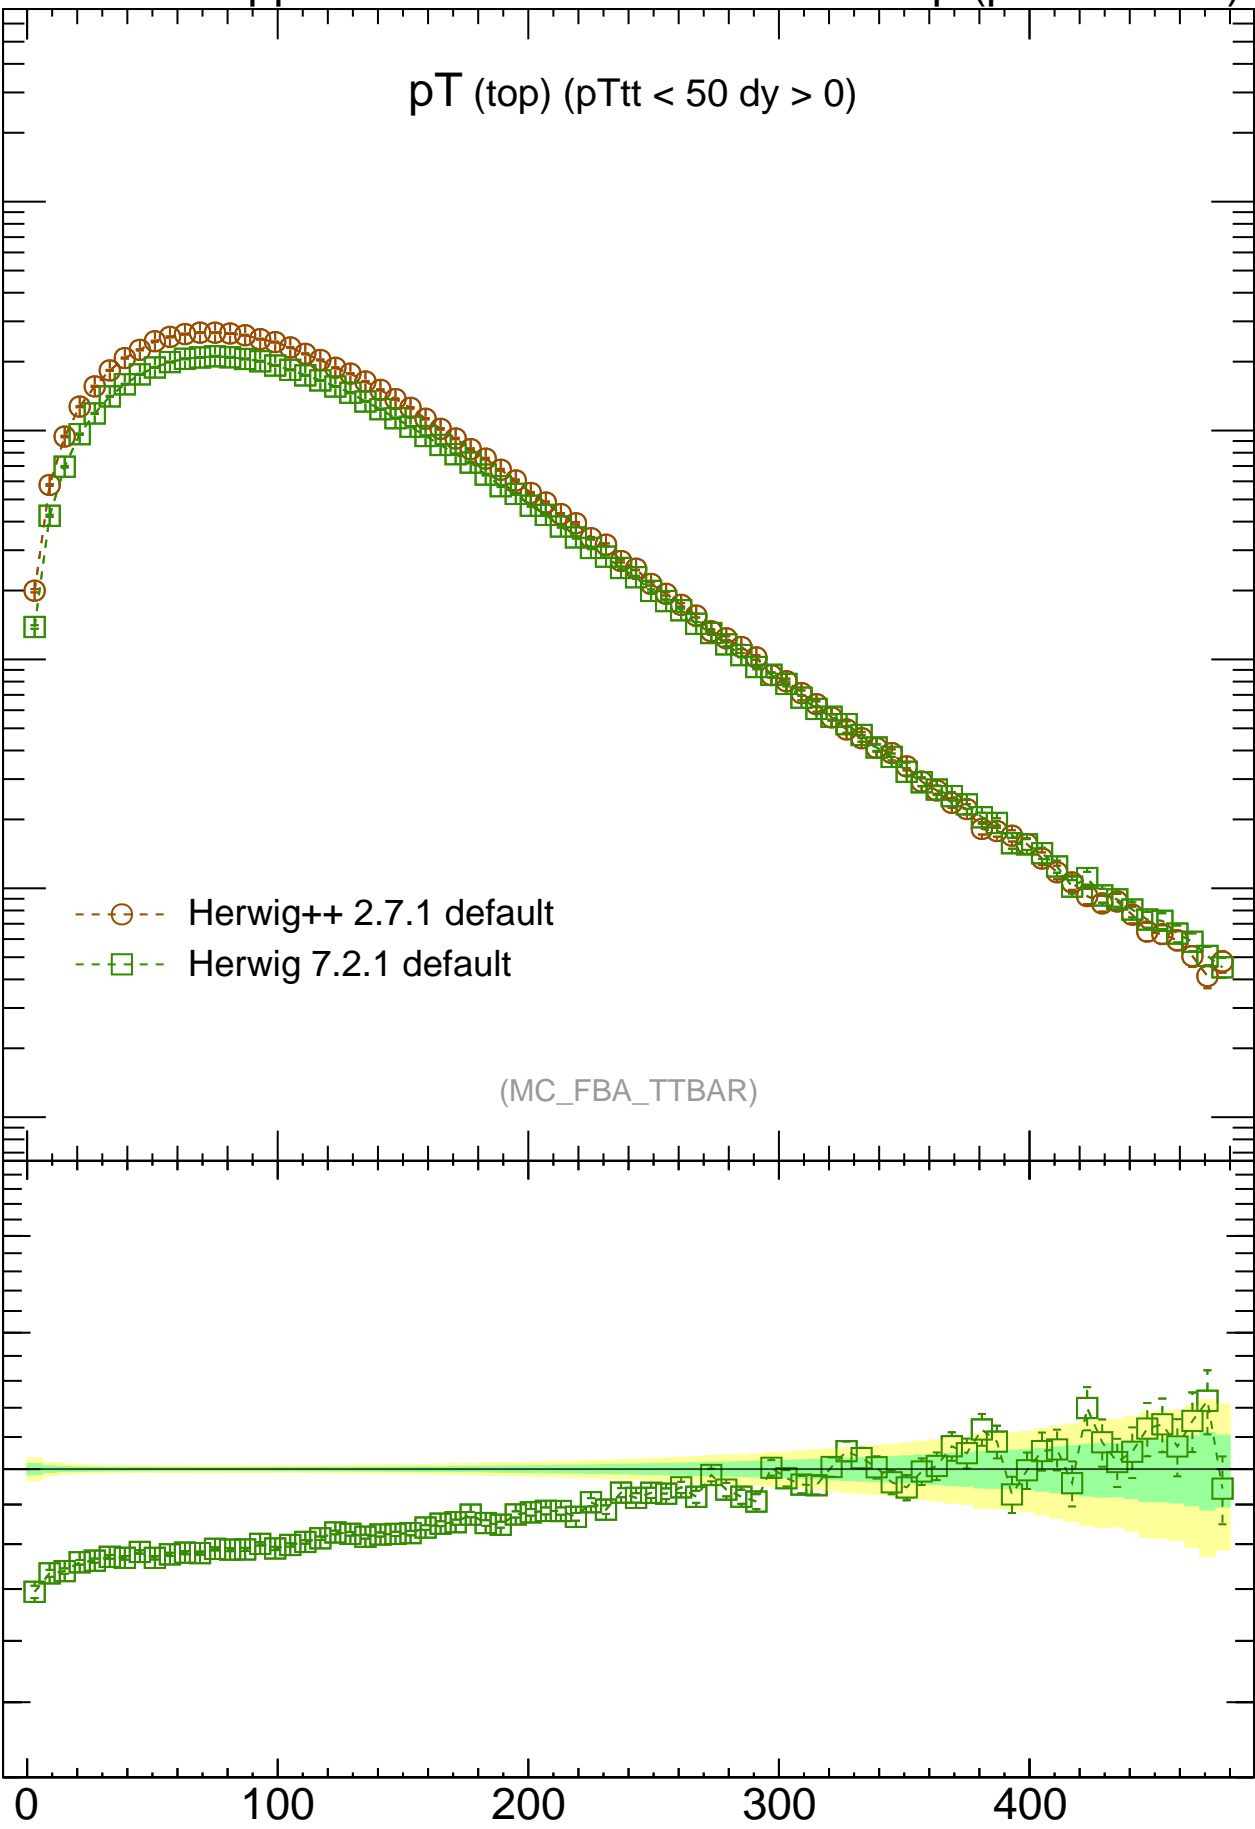

7000 GeV pp

Top (parton level)

p_T (top) ($p_{Ttt} < 50$ $dy > 0$)

Rivet 3.1.10, $\geq 3.3M$ events

mcplots.cern.ch [arXiv:1306.3436]

1
 10^{-1}
 10^{-2}
 10^{-3}
 10^{-4}
2
1
0.5

- Herwig++ 2.7.1 default
- Herwig 7.2.1 default

(MC_FBA_TTBAR)

2
1
0.5