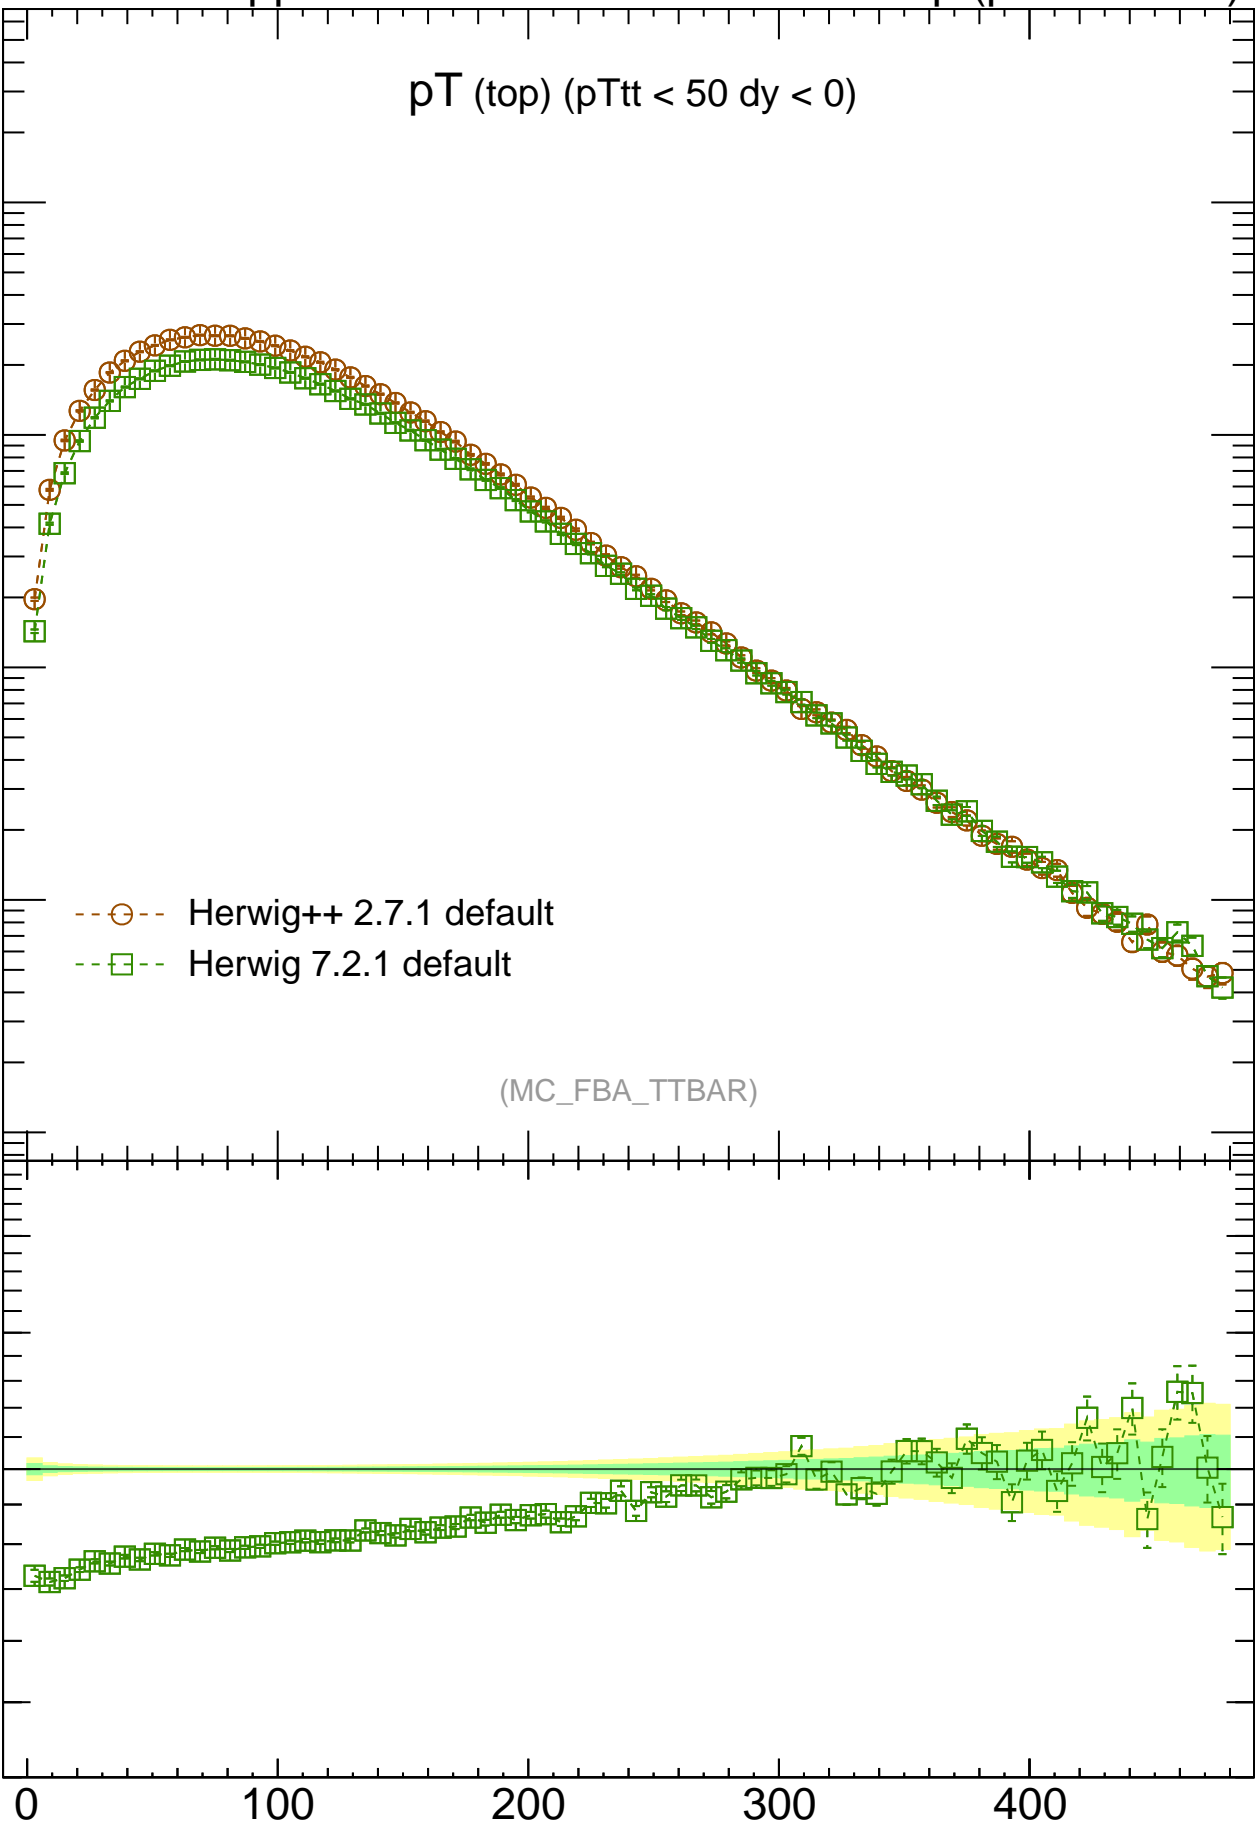

7000 GeV pp

Top (parton level)

p_T (top) ($p_{Ttt} < 50$ $dy < 0$)

Rivet 3.1.10, $\geq 3.3M$ events

mcplots.cern.ch [arXiv:1306.3436]

1
 10^{-1}
 10^{-2}
 10^{-3}
 10^{-4}
2
1
0.5

- Herwig++ 2.7.1 default
- Herwig 7.2.1 default

(MC_FBA_TTBAR)

2
1
0.5