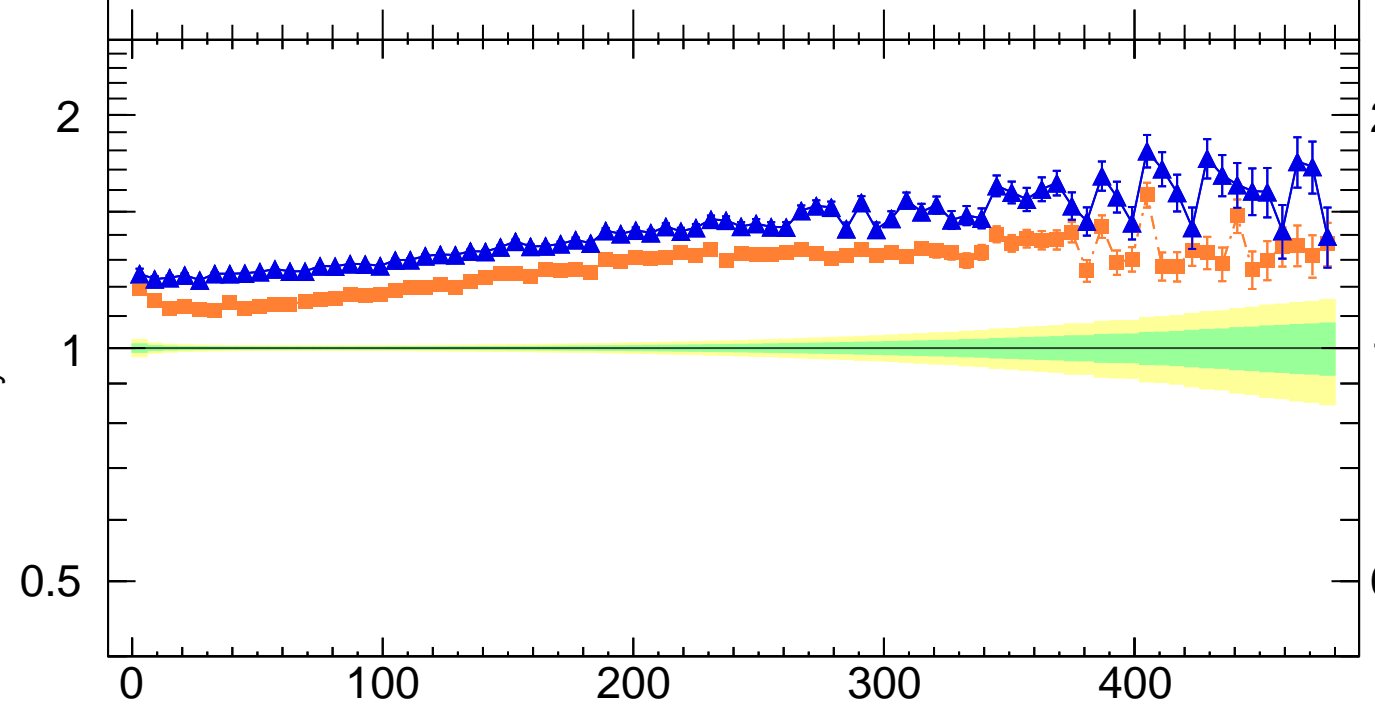

7000 GeV pp

Top (parton level)

p_T (top) ($p_{Ttt} < 50$)

Rivet 3.1.10, ≥ 3.4 M events

mcplots.cern.ch [arXiv:1306.3436]

- Pythia 6.428 370
- Pythia 6.428 default
- Pythia 8.308 default

(MC_FBA_TTBAR)

Ratio to Pythia 6.428 370