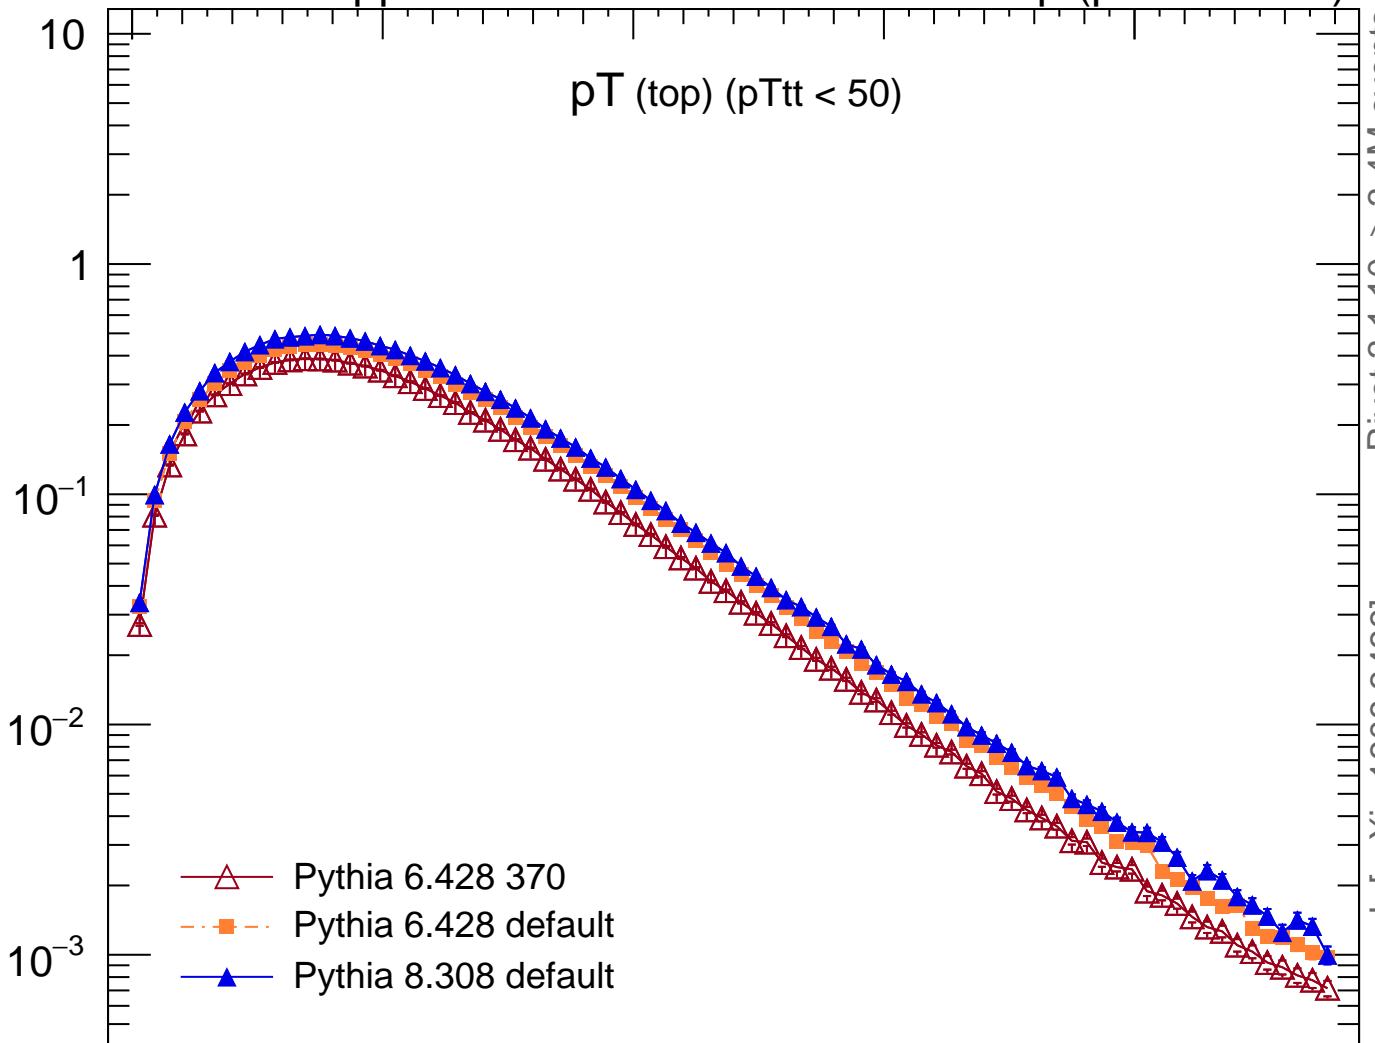

7000 GeV pp

Top (parton level)

p_T (top) ($p_{Ttt} < 50$)

Rivet 3.1.10, ≥ 3.4 M events

mcplots.cern.ch [arXiv:1306.3436]

- Pythia 6.428 370
- Pythia 6.428 default
- Pythia 8.308 default

(MC_FBA_TTBAR)

Ratio to Pythia 6.428 370

Ratio to Pythia 6.428 370