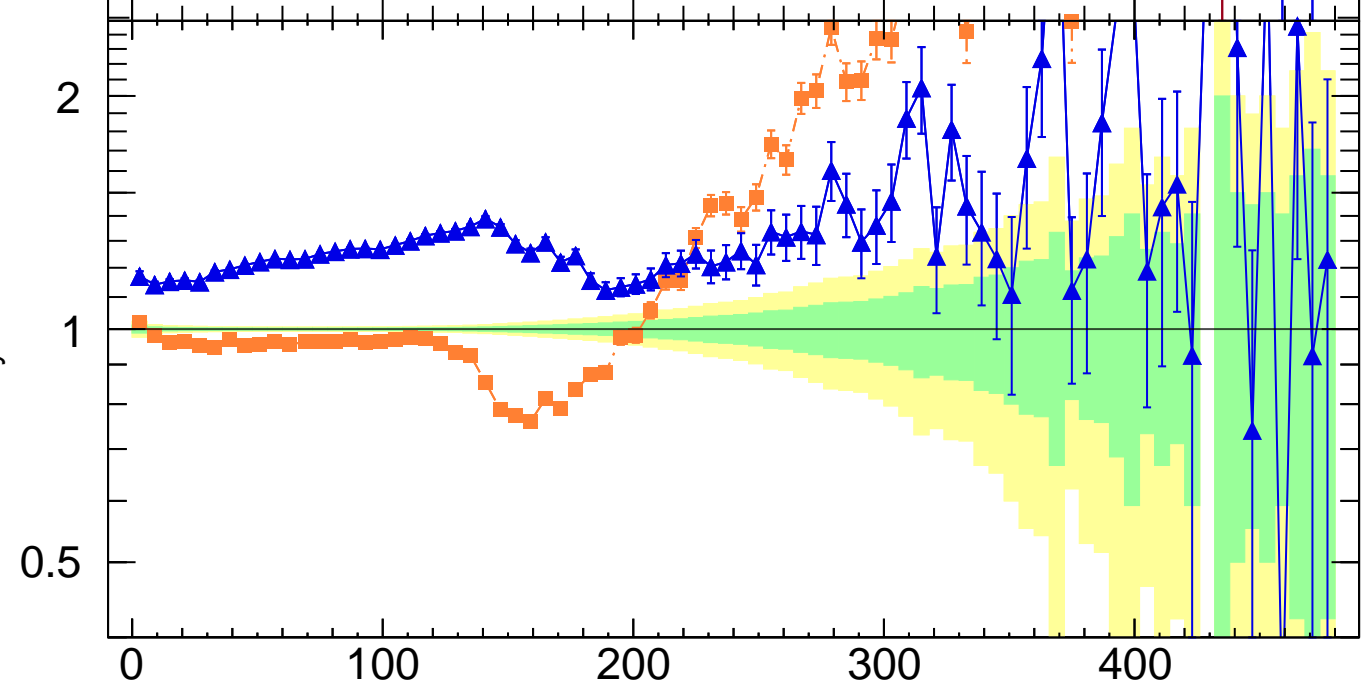

7000 GeV pp

Top (parton level)

p_T (top) ($M_{tt} < 450$)

Rivet 3.1.10, $\geq 3.4M$ events

mcplots.cern.ch [arXiv:1306.3436]

- Pythia 6.428 370
- Pythia 6.428 default
- Pythia 8.308 default

(MC_FBA_TTBAR)

Ratio to Pythia 6.428 370