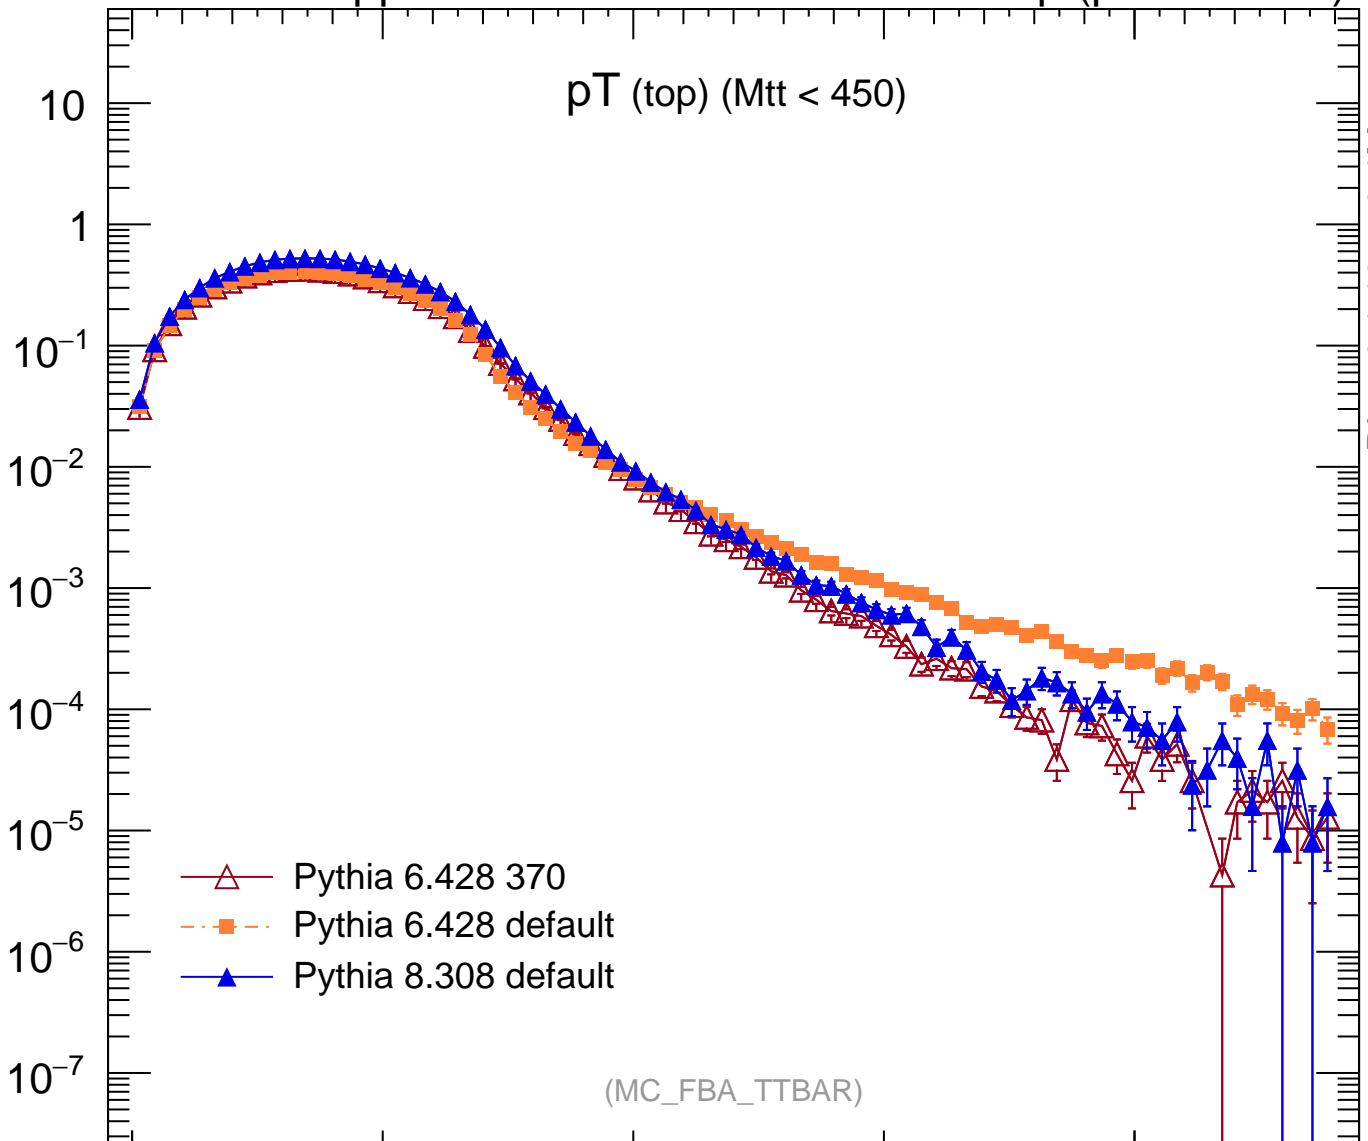

7000 GeV pp

Top (parton level)

p_T (top) ($M_{tt} < 450$)

Rivet 3.1.10, $\geq 3.4M$ events

mcplots.cern.ch [arXiv:1306.3436]

- Pythia 6.428 370
- Pythia 6.428 default
- Pythia 8.308 default

(MC_FBA_TTBAR)

Ratio to Pythia 6.428 370

Ratio to Pythia 6.428 370