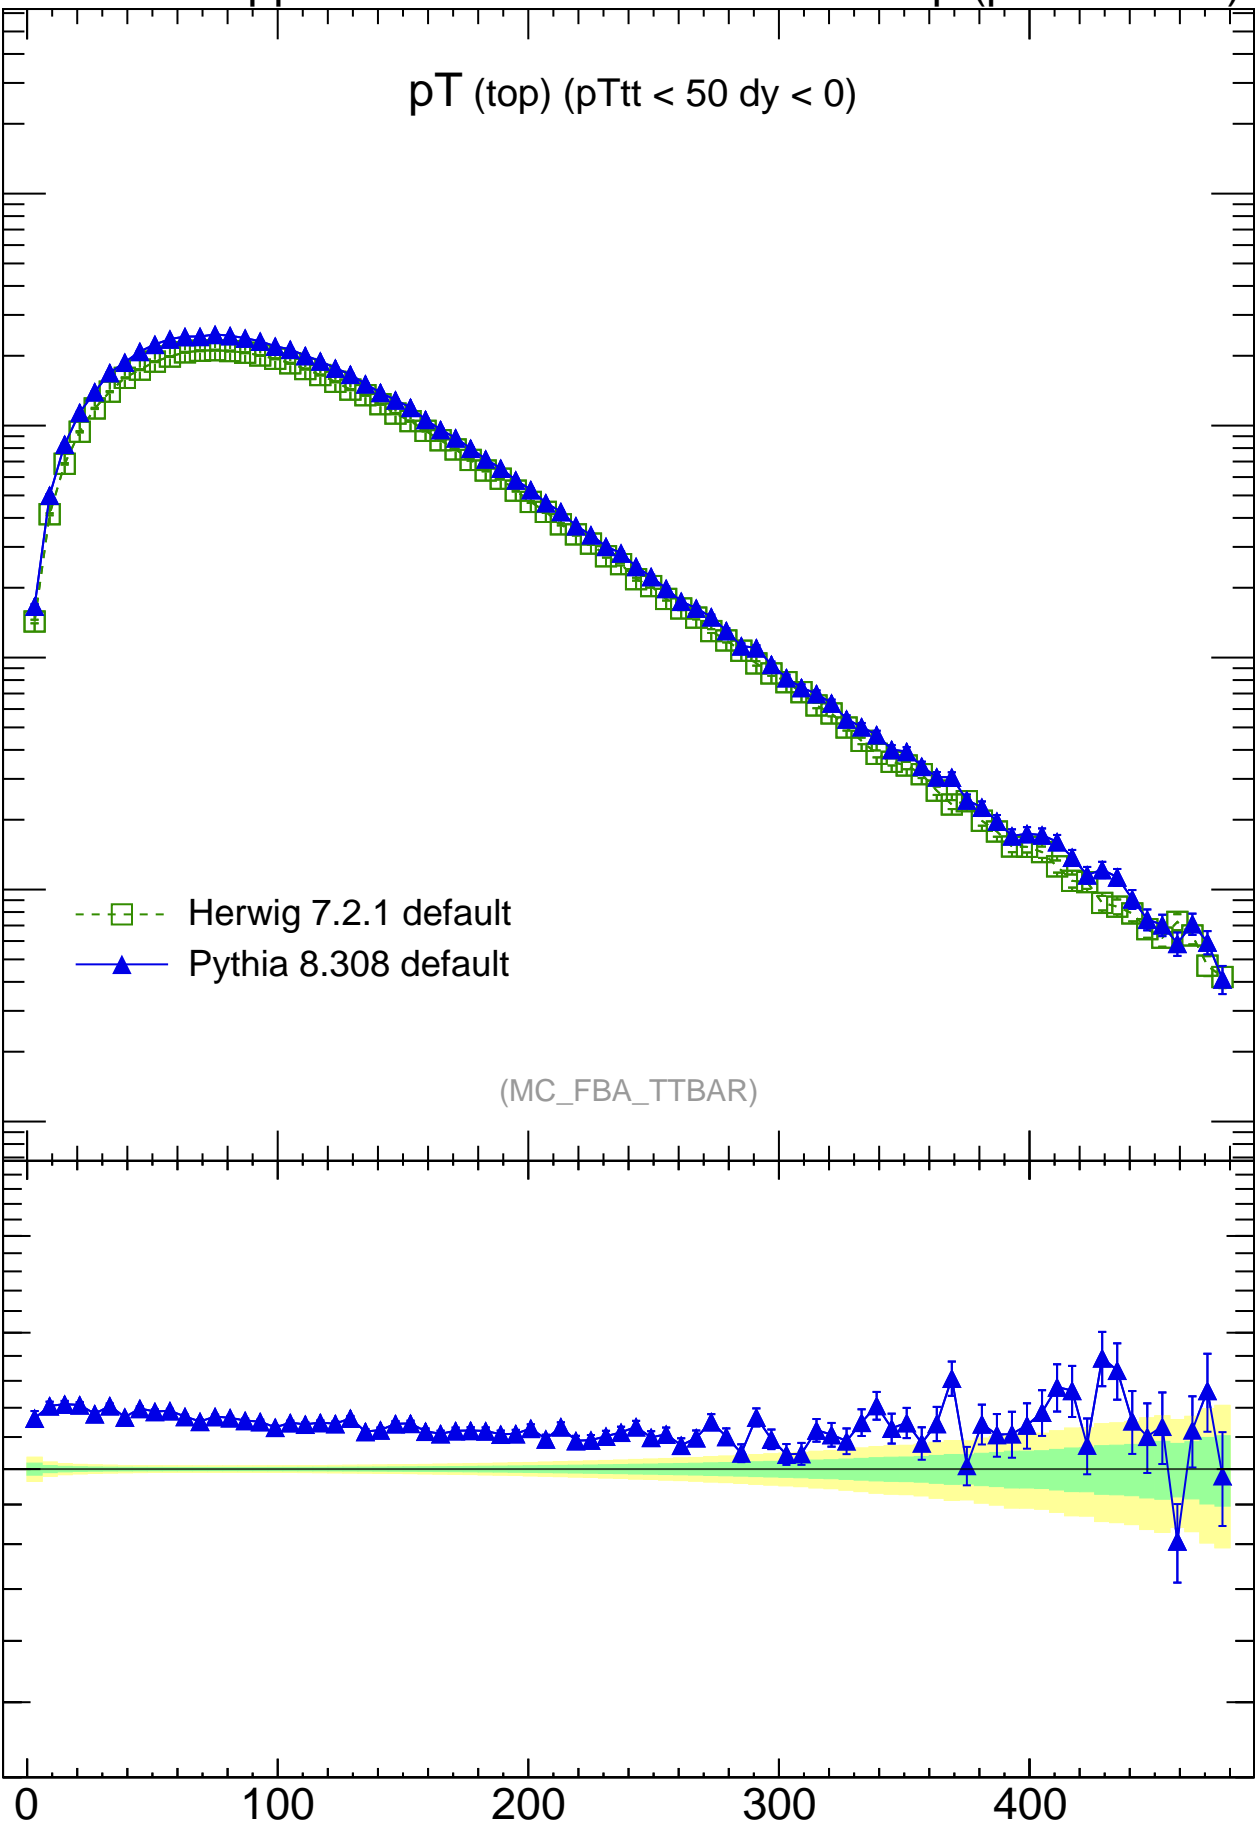

7000 GeV pp

Top (parton level)

p_T (top) ($p_{Ttt} < 50$ $dy < 0$)

Rivet 3.1.10, ≥ 3.4 M events

mcplots.cern.ch [arXiv:1306.3436]

1
 10^{-1}
 10^{-2}
 10^{-3}
 10^{-4}
2
1
0.5

--□-- Herwig 7.2.1 default
--▲-- Pythia 8.308 default

(MC_FBA_TTBAR)

2
1
0.5