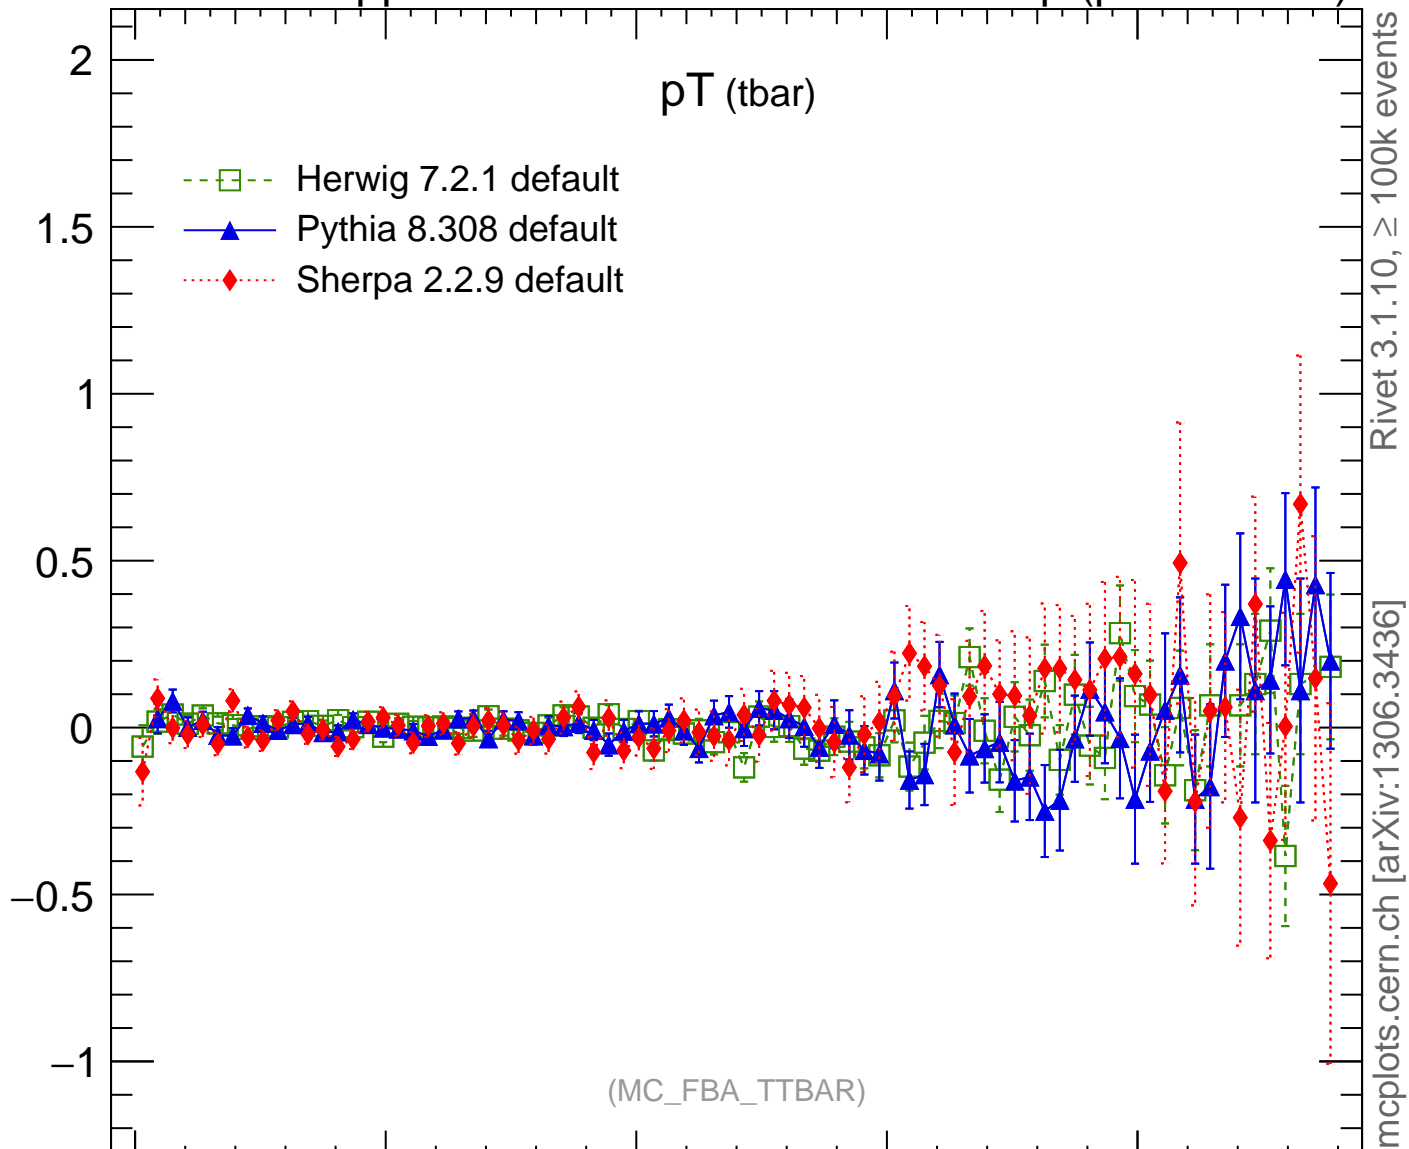

7000 GeV pp

Top (parton level)

pT (tbar)

- Herwig 7.2.1 default
- Pythia 8.308 default
- Sherpa 2.2.9 default

Rivet 3.1.10, ≥ 100k events

mcplots.cern.ch [arXiv:1306.3436]

Ratio to Herwig 7.2.1 default