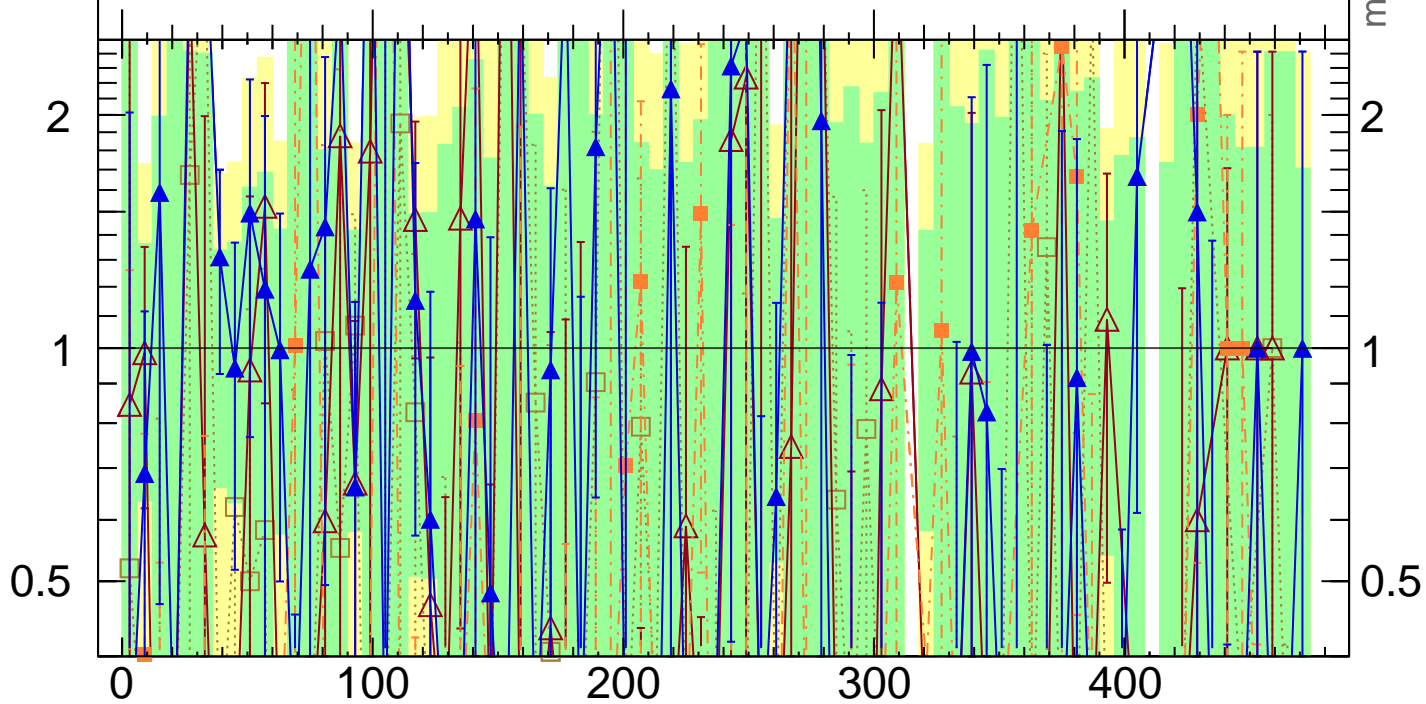

1960 GeV ppbar

Top (parton level)

pT (tbar)

- Pythia 6.428 345
- Pythia 6.428 346
- Pythia 6.428 370
- Pythia 6.428 default
- Pythia 8.170 default

Rivet 3.1.10, ≥ 100k events

mcplots.cern.ch [arXiv:1306.3436]

(MC\_FBA\_TTBAR)

Ratio to Pythia 6.428 345

2

1

0.5

0

100

200

300

400

2

1

0.5

6

4

2