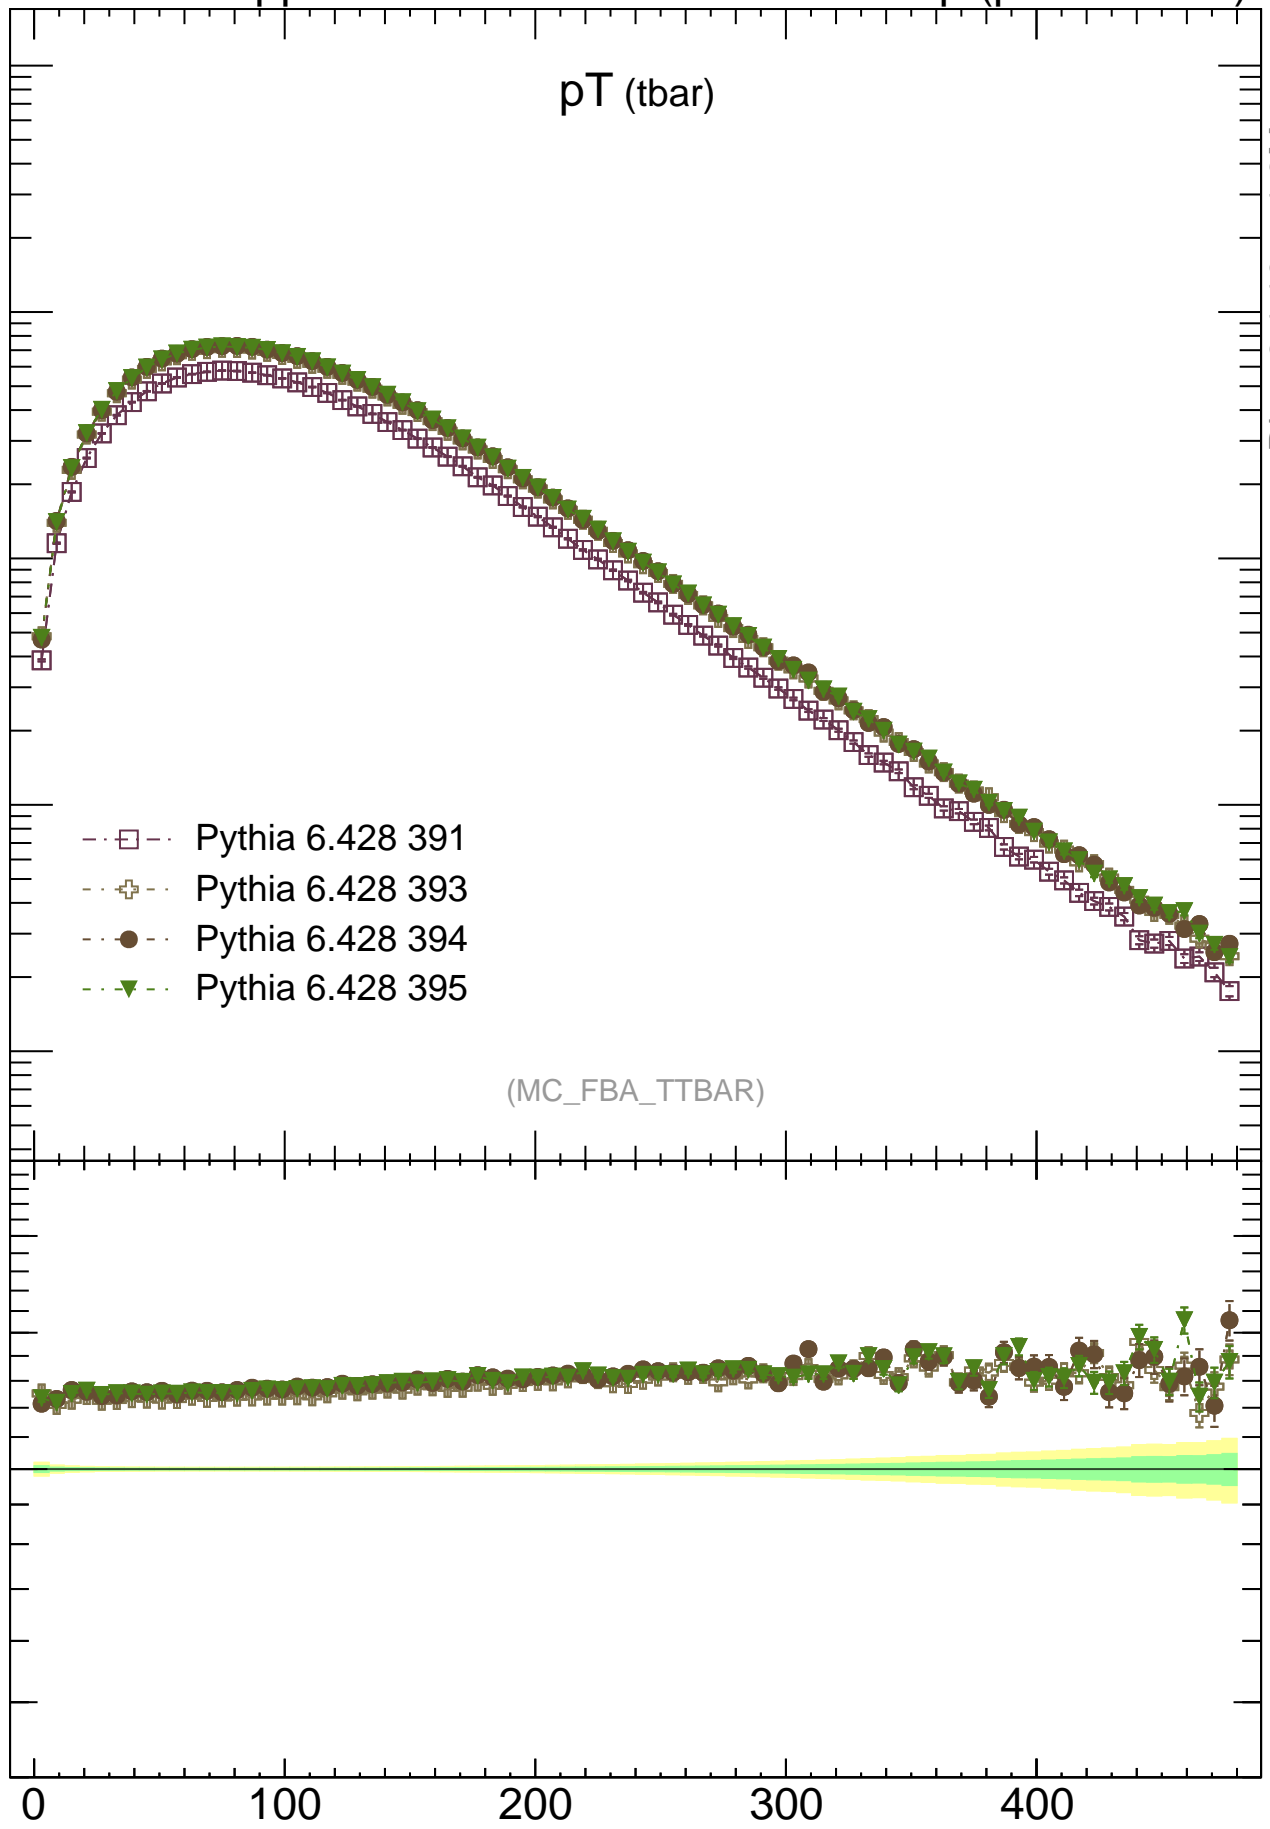

7000 GeV pp

Top (parton level)

pT (tbar)

Rivet 3.1.10, $\geq 1.9M$ events

mcplots.cern.ch [arXiv:1306.3436]

- Pythia 6.428 391
- Pythia 6.428 393
- Pythia 6.428 394
- Pythia 6.428 395

(MC_FBA_TTBAR)

Ratio to Pythia 6.428 391

2

1

0.5