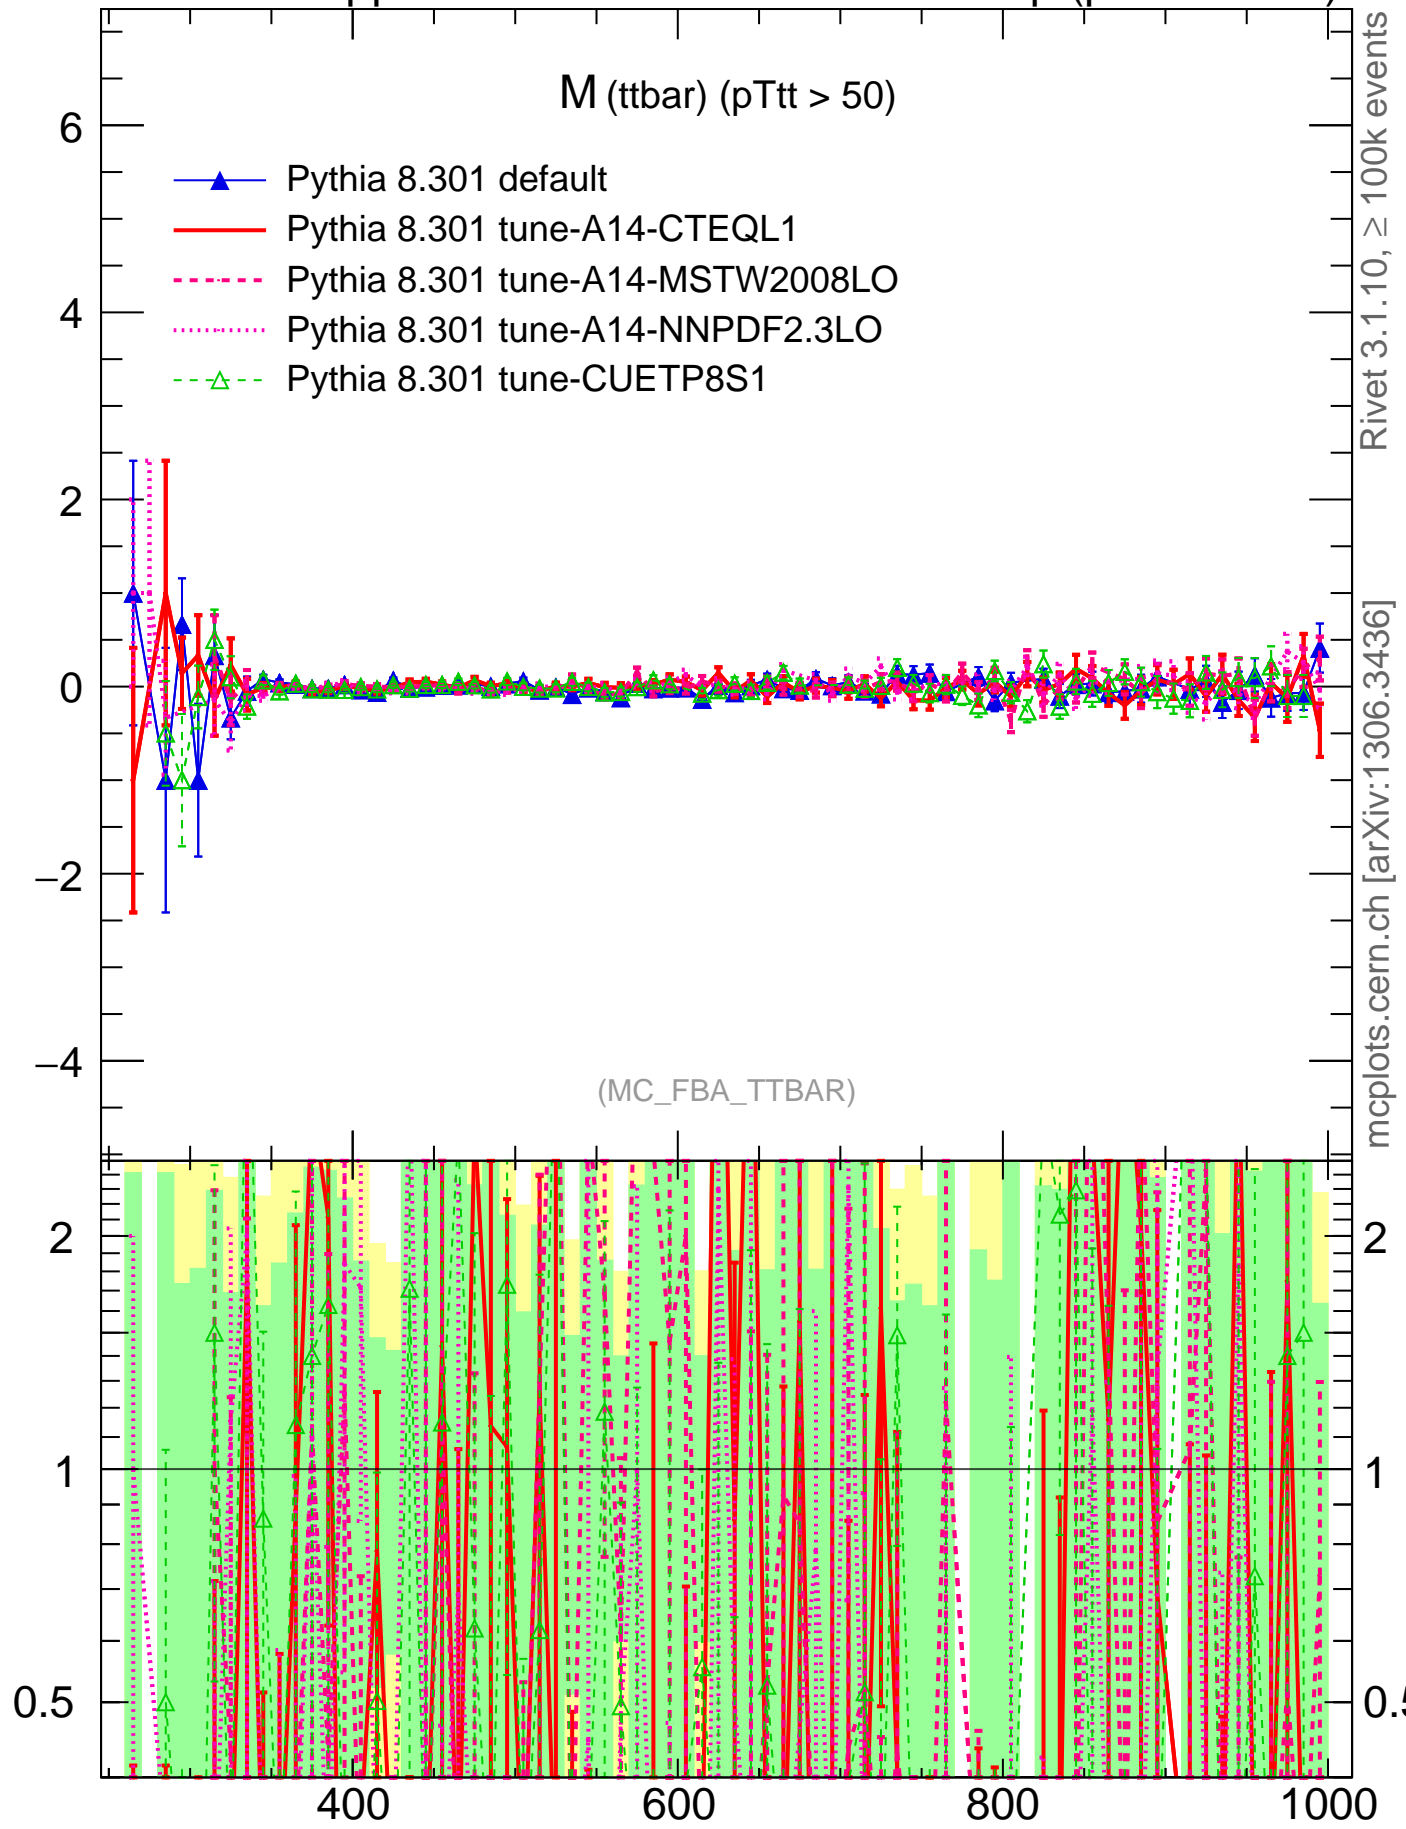

7000 GeV pp

Top (parton level)

$M(t\bar{t})$  ( $p_{Tt} > 50$ )

- Pythia 8.301 default
- Pythia 8.301 tune-A14-CTEQL1
- Pythia 8.301 tune-A14-MSTW2008LO
- Pythia 8.301 tune-A14-NNPDF2.3LO
- Pythia 8.301 tune-CUETP8S1

Rivet 3.1.10,  $\geq 100k$  events

mcplots.cern.ch [arXiv:1306.3436]

(MC\_FBA\_TTBAR)

Ratio to Pythia 8.301 default

400

600

800

1000

0.5

1

2

-4

-2

0

4

6