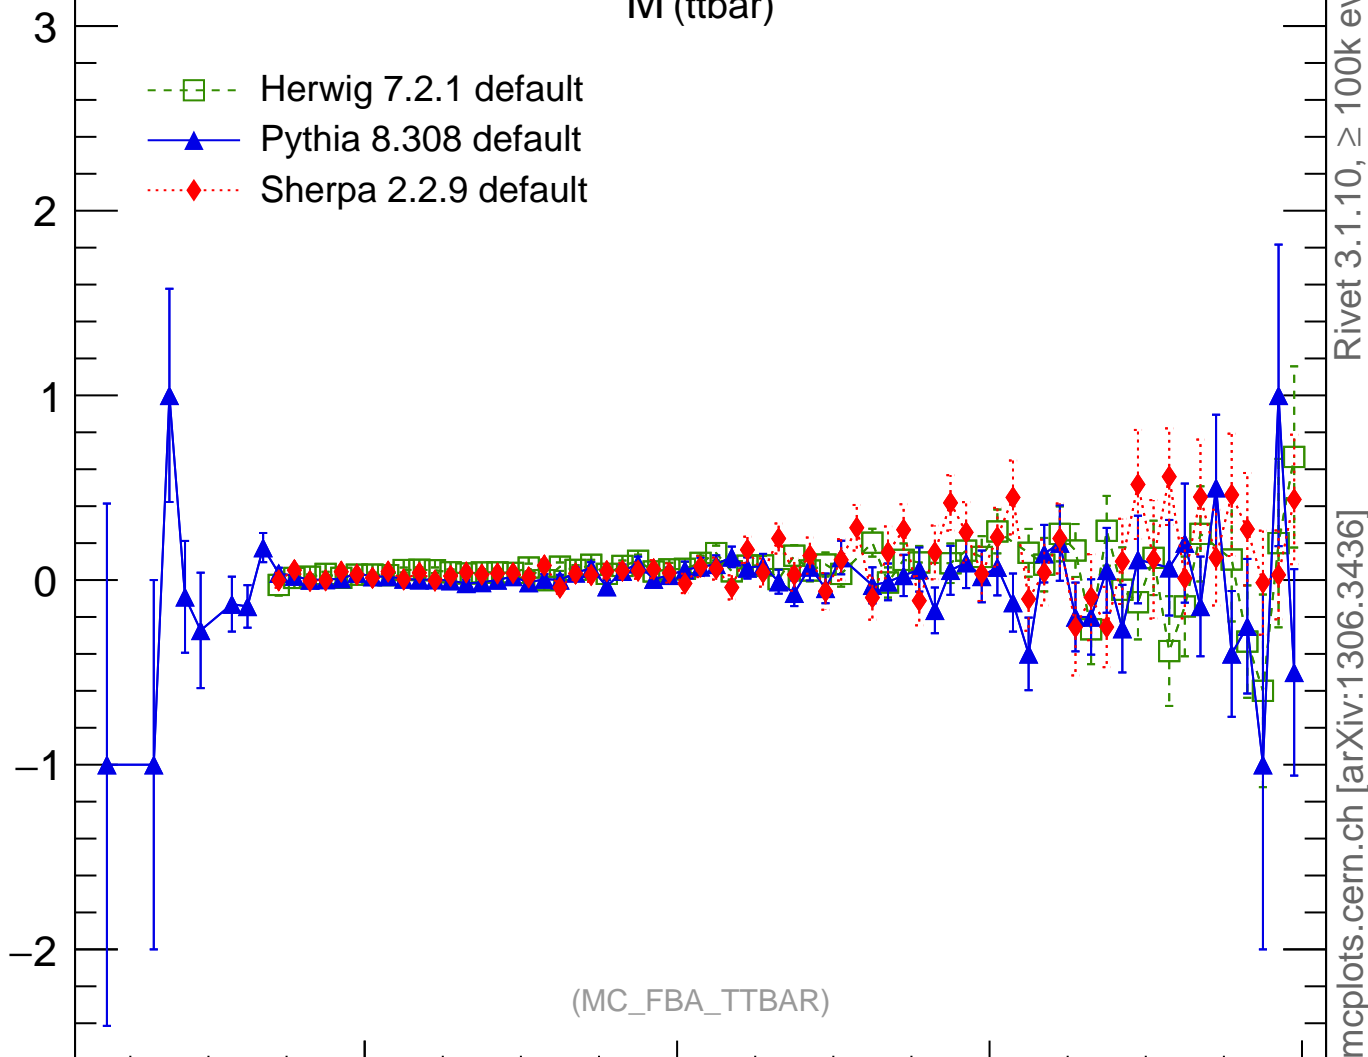

1960 GeV ppbar

Top (parton level)

M (ttbar)

- Herwig 7.2.1 default
- Pythia 8.308 default
- Sherpa 2.2.9 default

(MC_FBA_TTBAR)

Ratio to Herwig 7.2.1 default