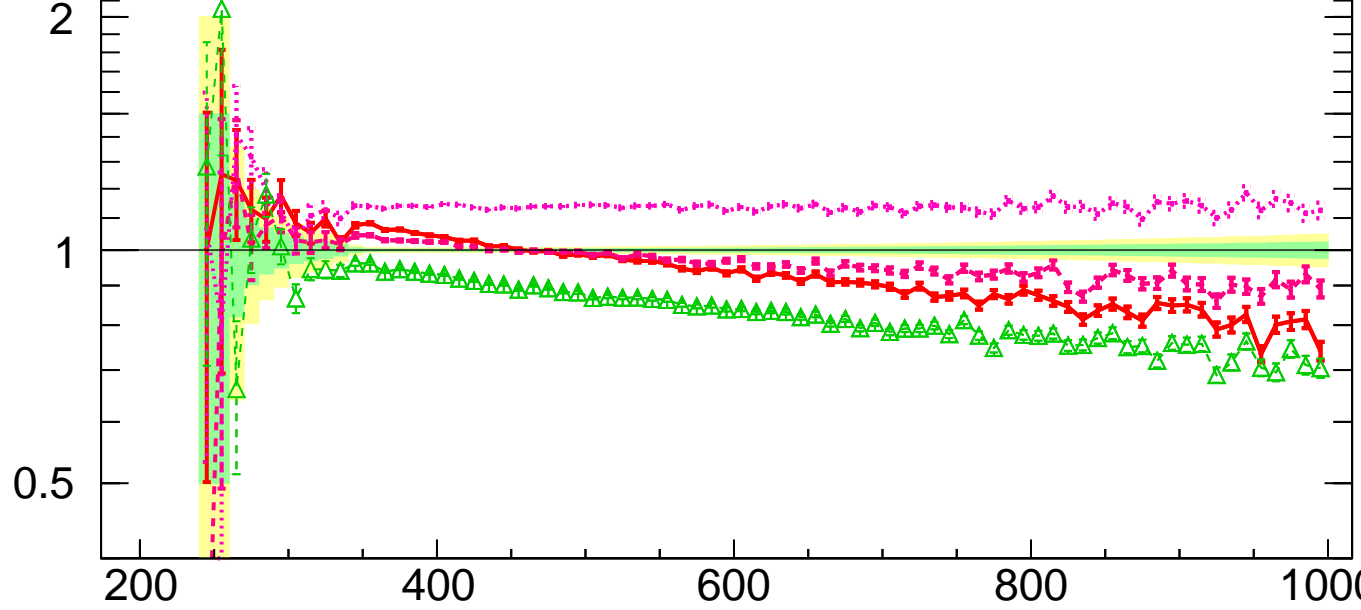

7000 GeV pp

Top (parton level)

$M(t\bar{t})$

- Pythia 8.308 default
- Pythia 8.308 tune-A14-CTEQL1
- Pythia 8.308 tune-A14-MSTW2008LO
- Pythia 8.308 tune-A14-NNPDF2.3LO
- Pythia 8.308 tune-CUETP8S1

Rivet 3.1.10, $\geq 3.1M$ events

mcplots.cern.ch [arXiv:1306.3436]

(MC_FBA_TTBAR)

Ratio to Pythia 8.308 default

2
1
0.5