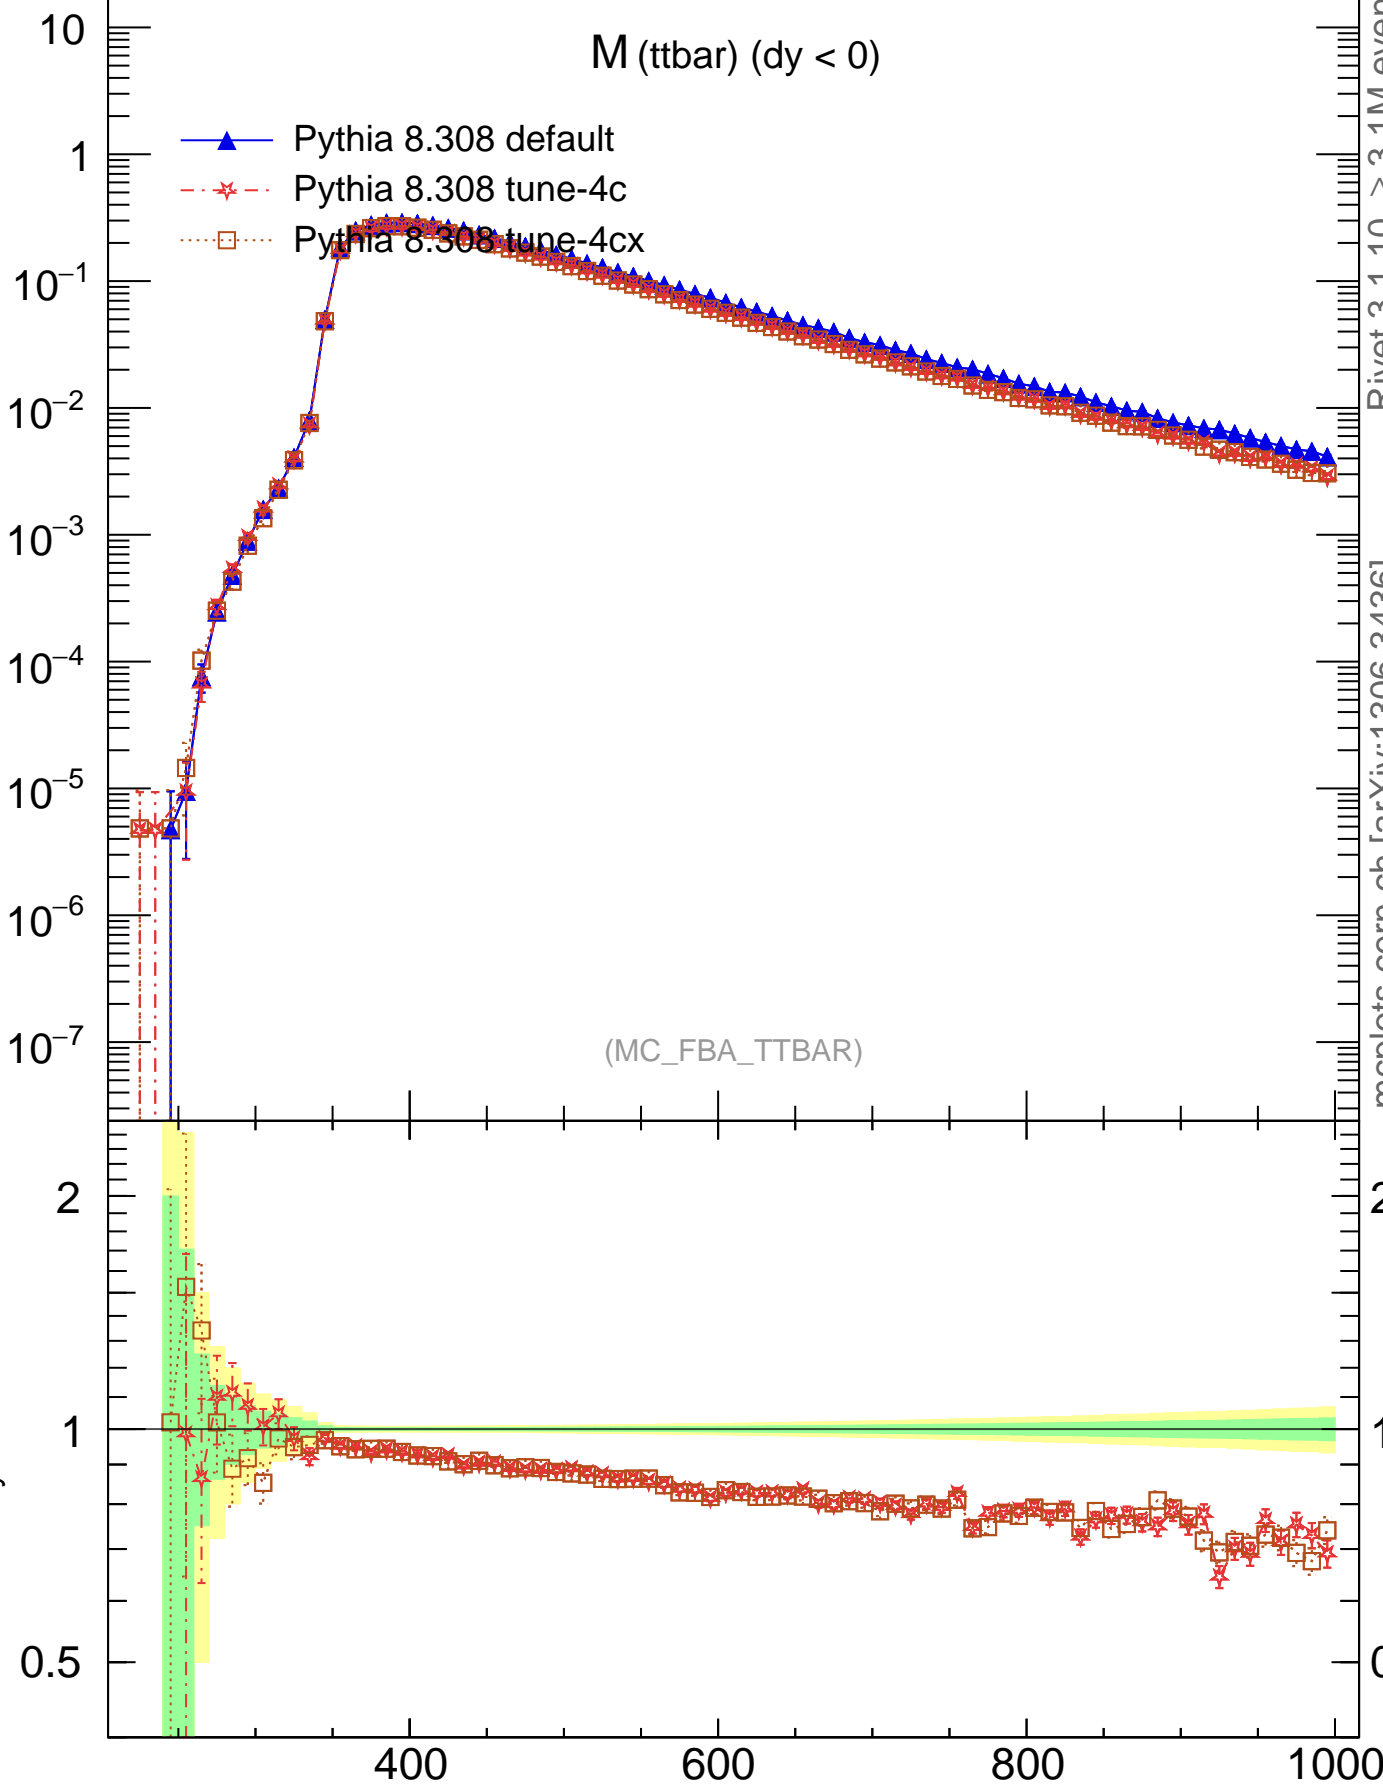

7000 GeV pp

Top (parton level)

$M(t\bar{t}bar) (dy < 0)$

- Pythia 8.308 default
- Pythia 8.308 tune-4c
- Pythia 8.308 tune-4cx

Rivet 3.1.10, $\geq 3.1M$ events

mcplots.cern.ch [arXiv:1306.3436]

(MC_FBA_TTBAR)

Ratio to Pythia 8.308 default

400 600 800 1000