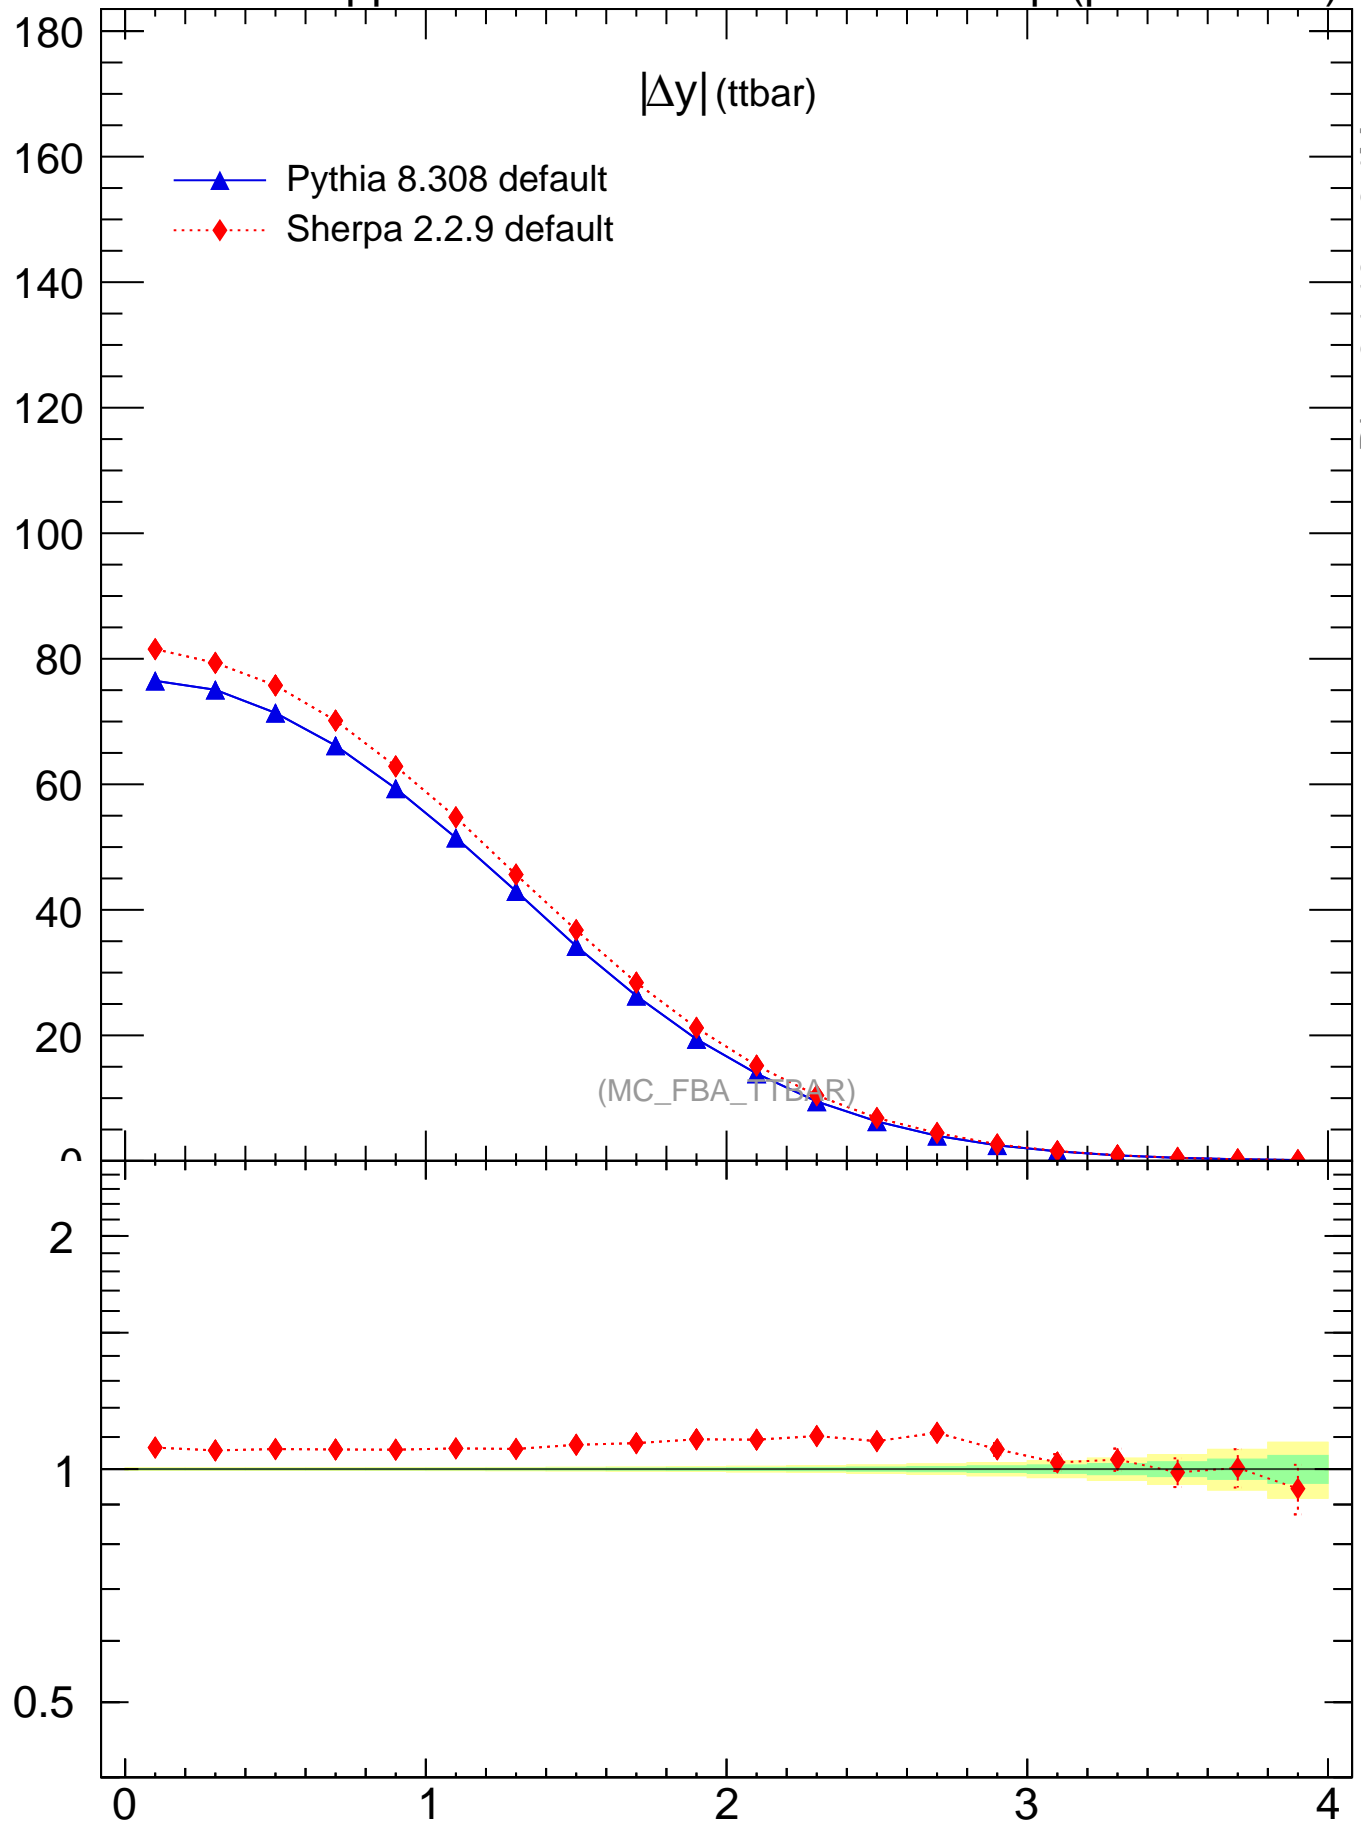

7000 GeV pp

Top (parton level)

$|\Delta y|$ (ttbar)

- Pythia 8.308 default
- Sherpa 2.2.9 default

Rivet 3.1.10, ≥ 3.4 M events

mcplots.cern.ch [arXiv:1306.3436]

(MC_FBA_TTBAR)

Ratio to Pythia 8.308 default

2

1

0.5