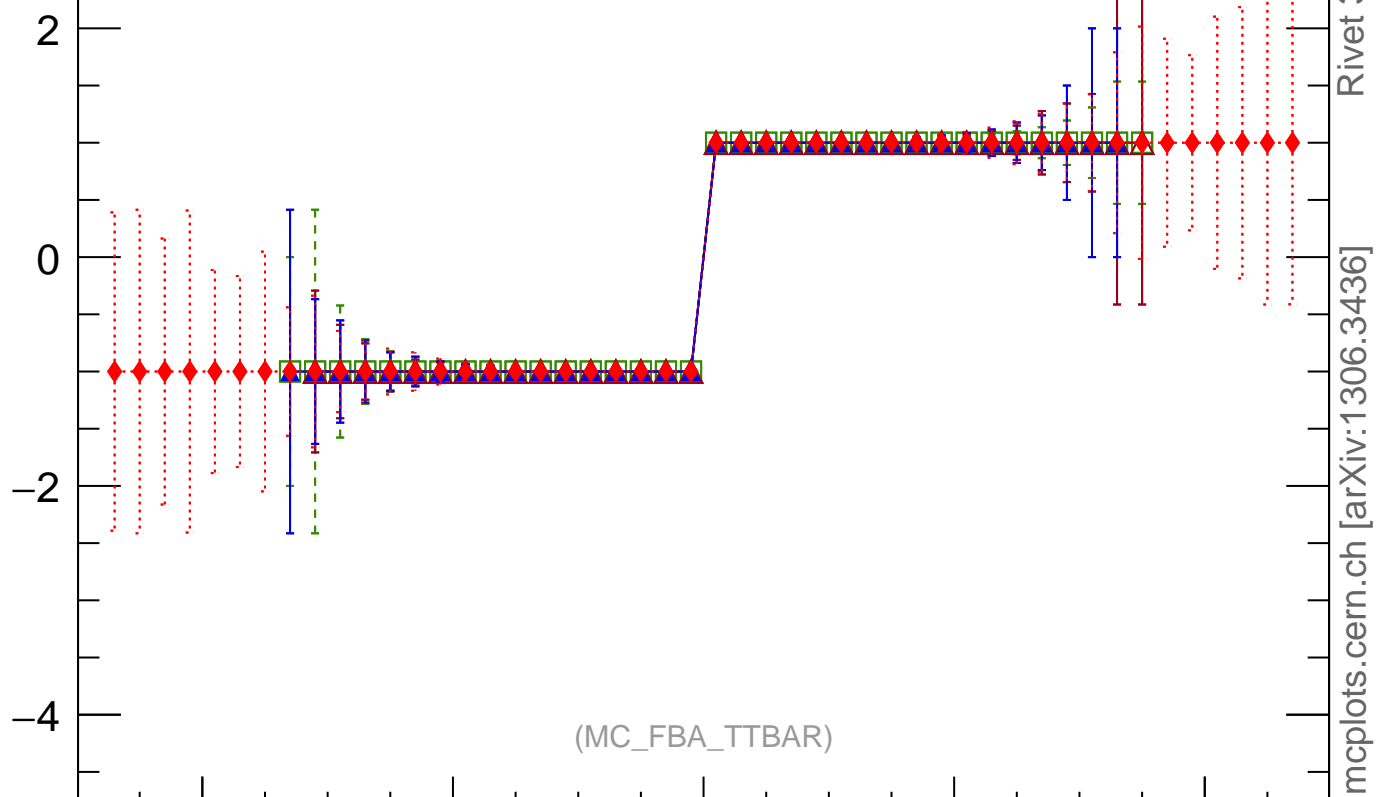

1960 GeV ppbar

Top (parton level)

Δy (ttbar)

- Herwig 7.0.0 default
- Pythia 6.428 370
- Pythia 8.308 default
- Sherpa 2.2.9 default

(MC_FBA_TTBAR)

Ratio to Herwig 7.0.0 default