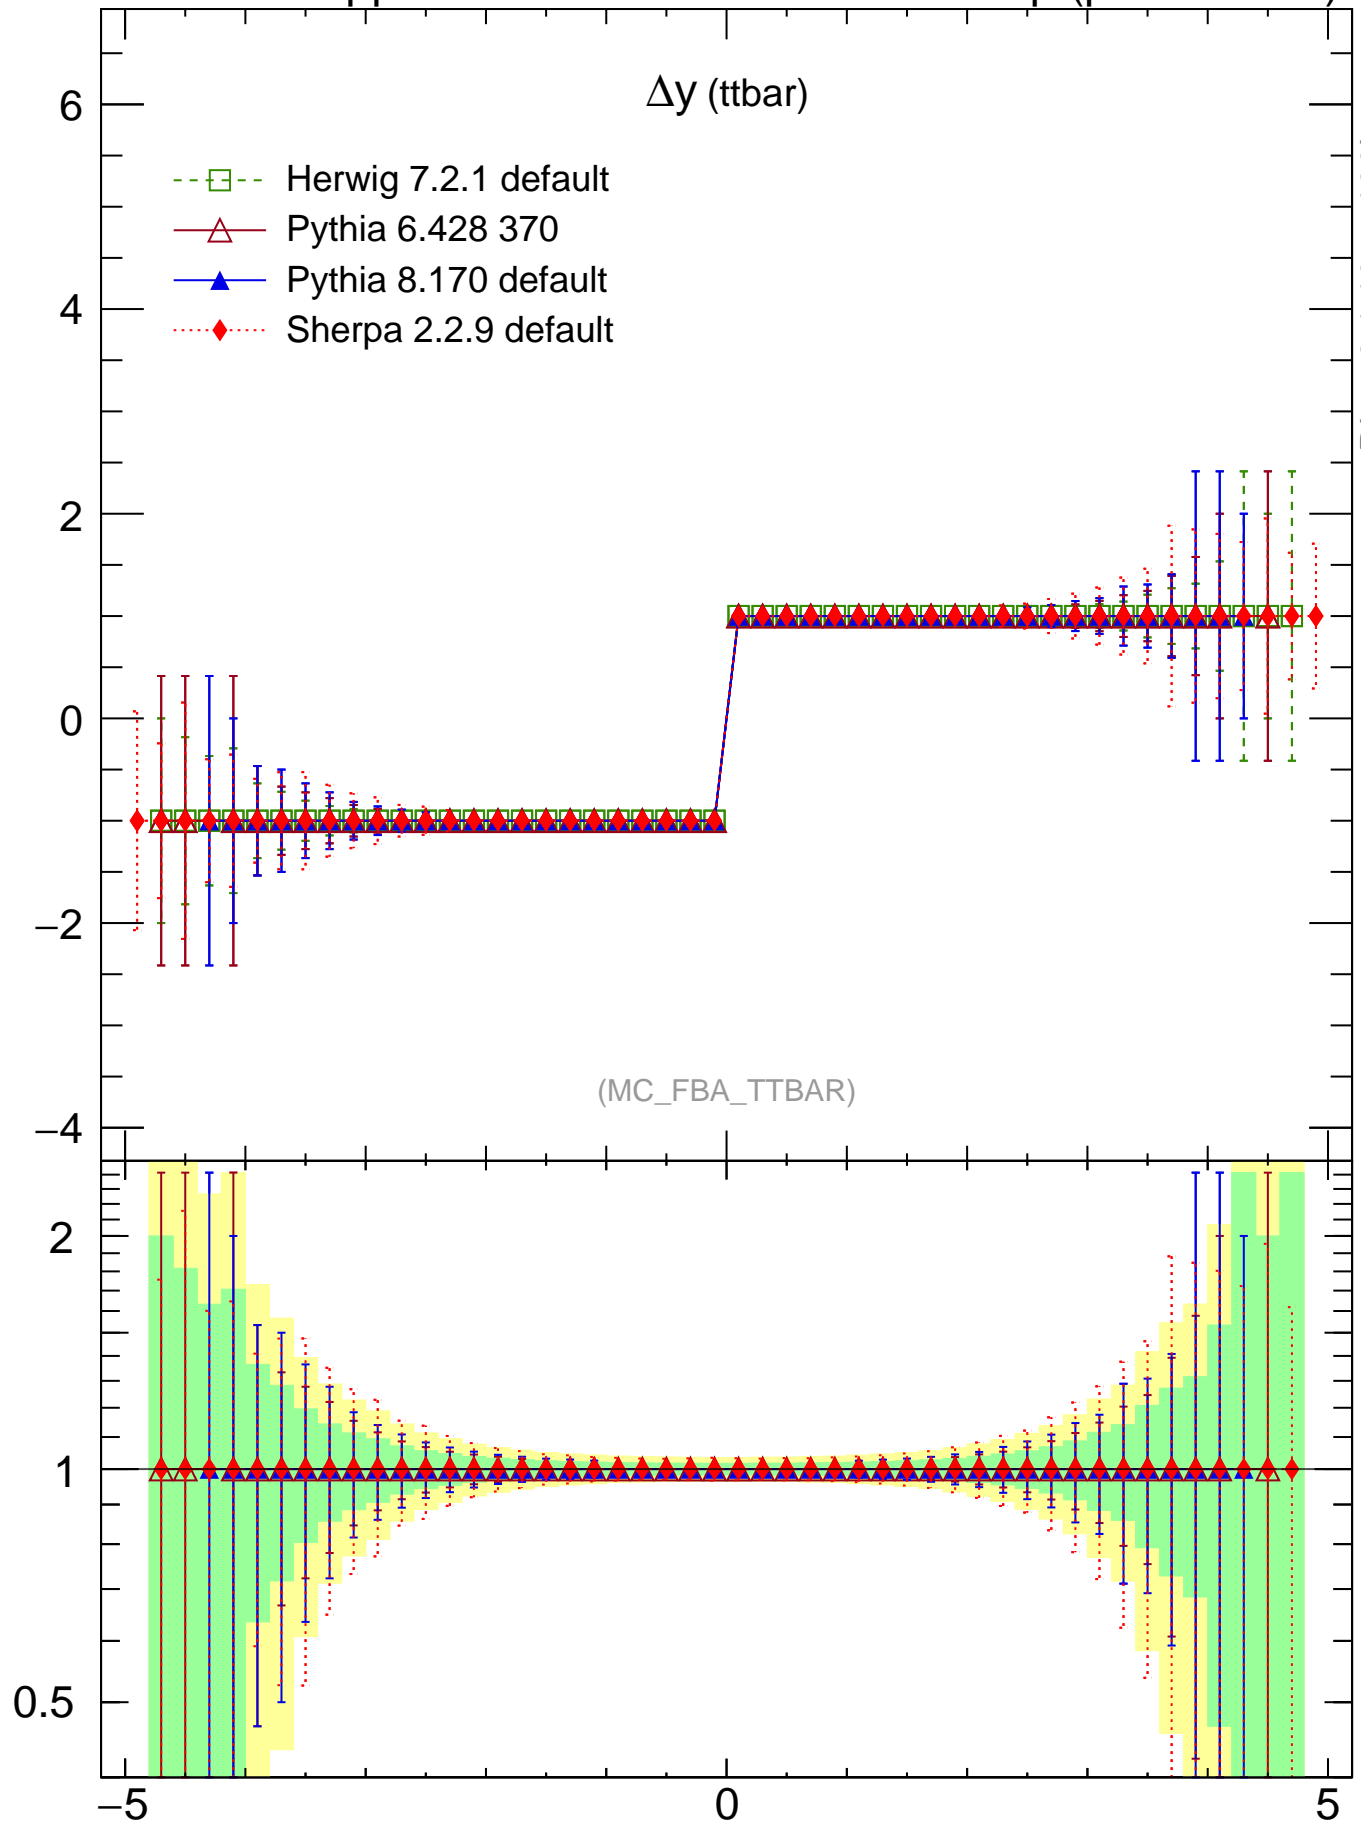

7000 GeV pp

Top (parton level)

$\Delta y$  (ttbar)

- Herwig 7.2.1 default
- △-- Pythia 6.428 370
- ▲-- Pythia 8.170 default
- ...◆... Sherpa 2.2.9 default

Rivet 3.1.10, ≥ 100k events

mcplots.cern.ch [arXiv:1306.3436]

(MC\_FBA\_TTBAR)

Ratio to Herwig 7.2.1 default

2

1

0.5

-5

0

5