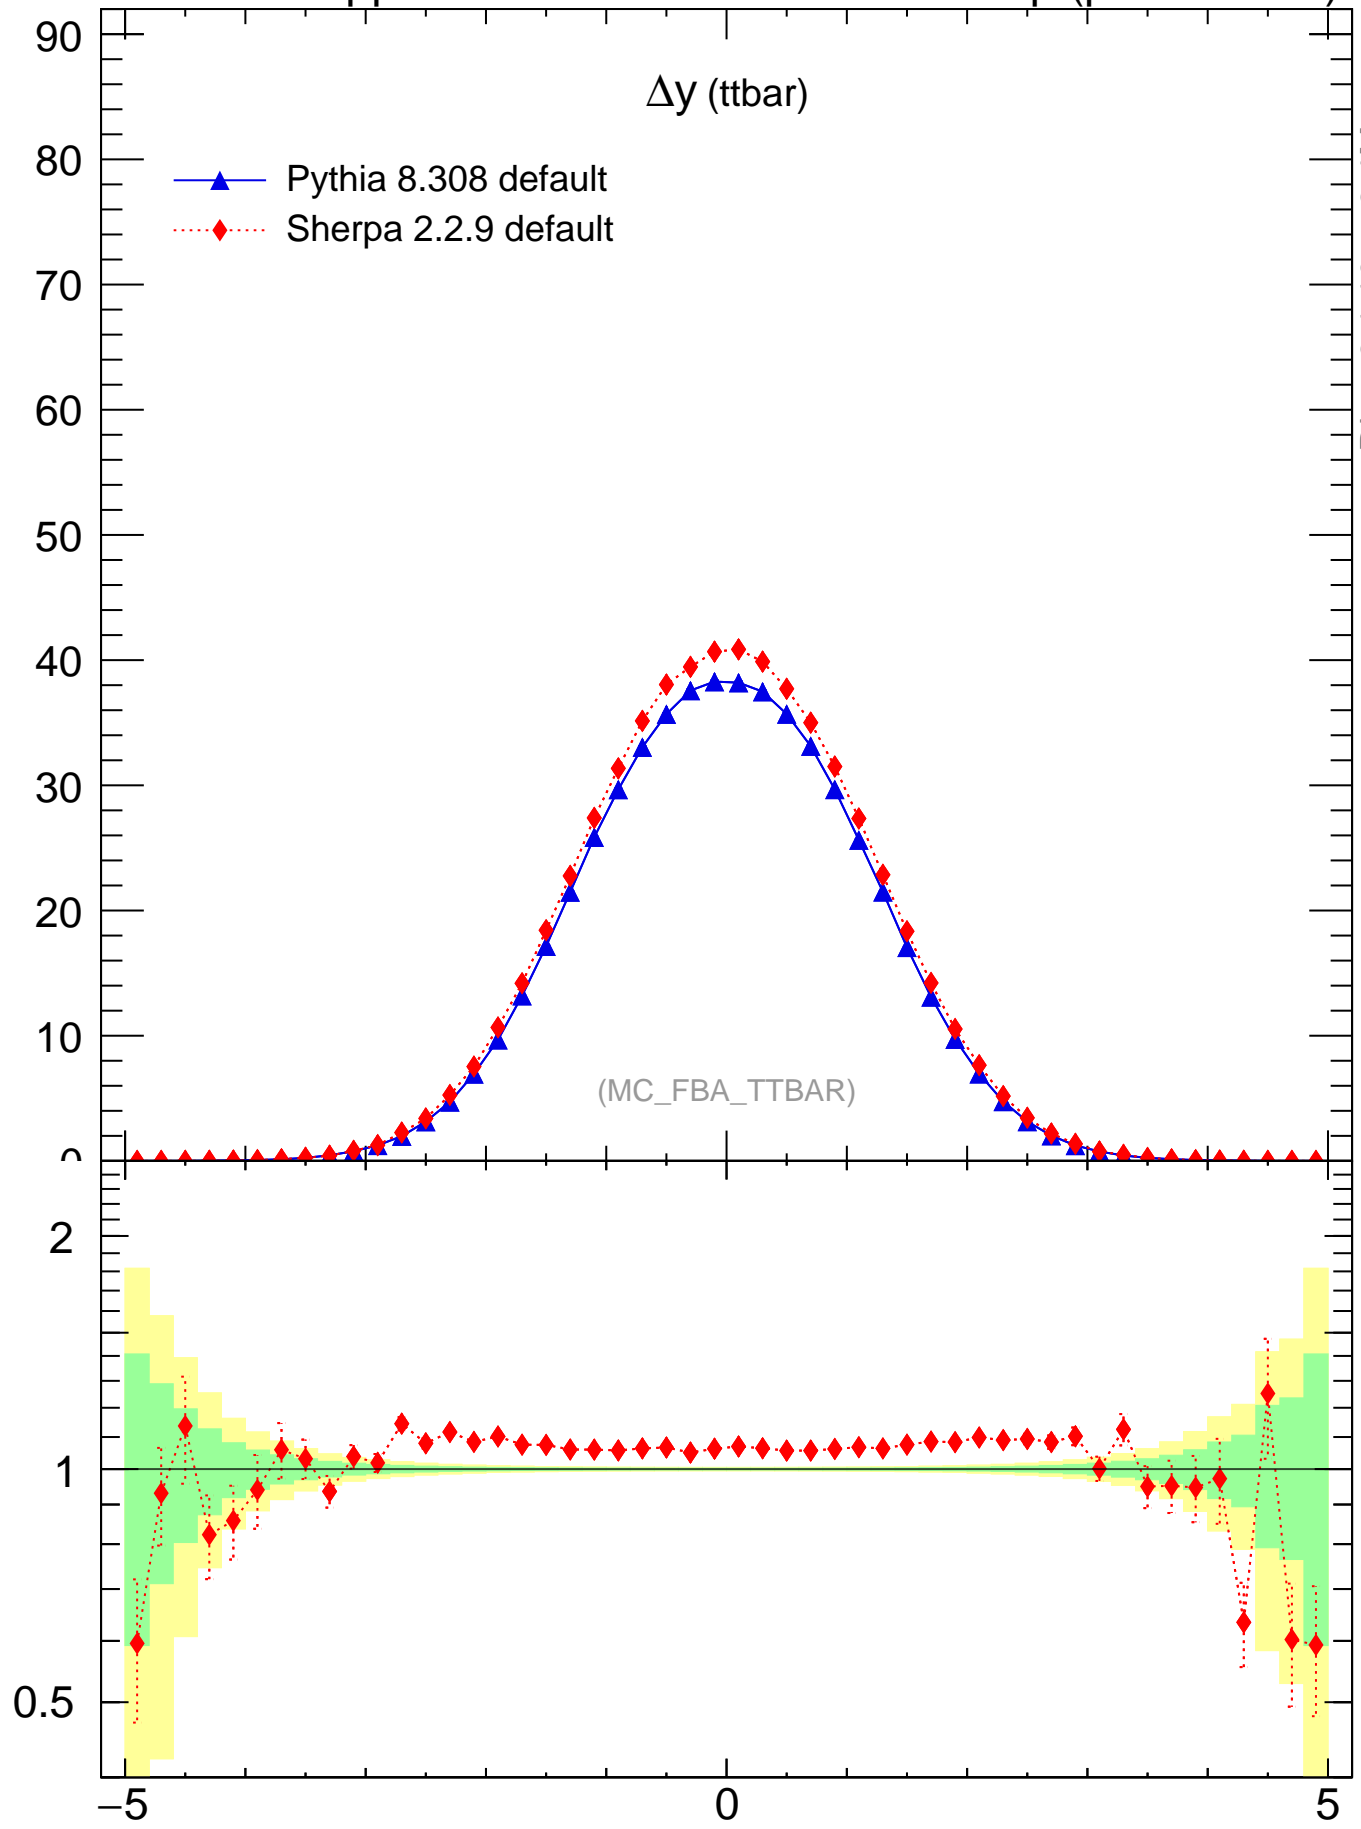

7000 GeV pp

Top (parton level)

Δy (ttbar)

- Pythia 8.308 default
- Sherpa 2.2.9 default

Rivet 3.1.10, ≥ 3.4 M events

mcplots.cern.ch [arXiv:1306.3436]

(MC_FBA_TTBAR)

Ratio to Pythia 8.308 default

2
1
0.5