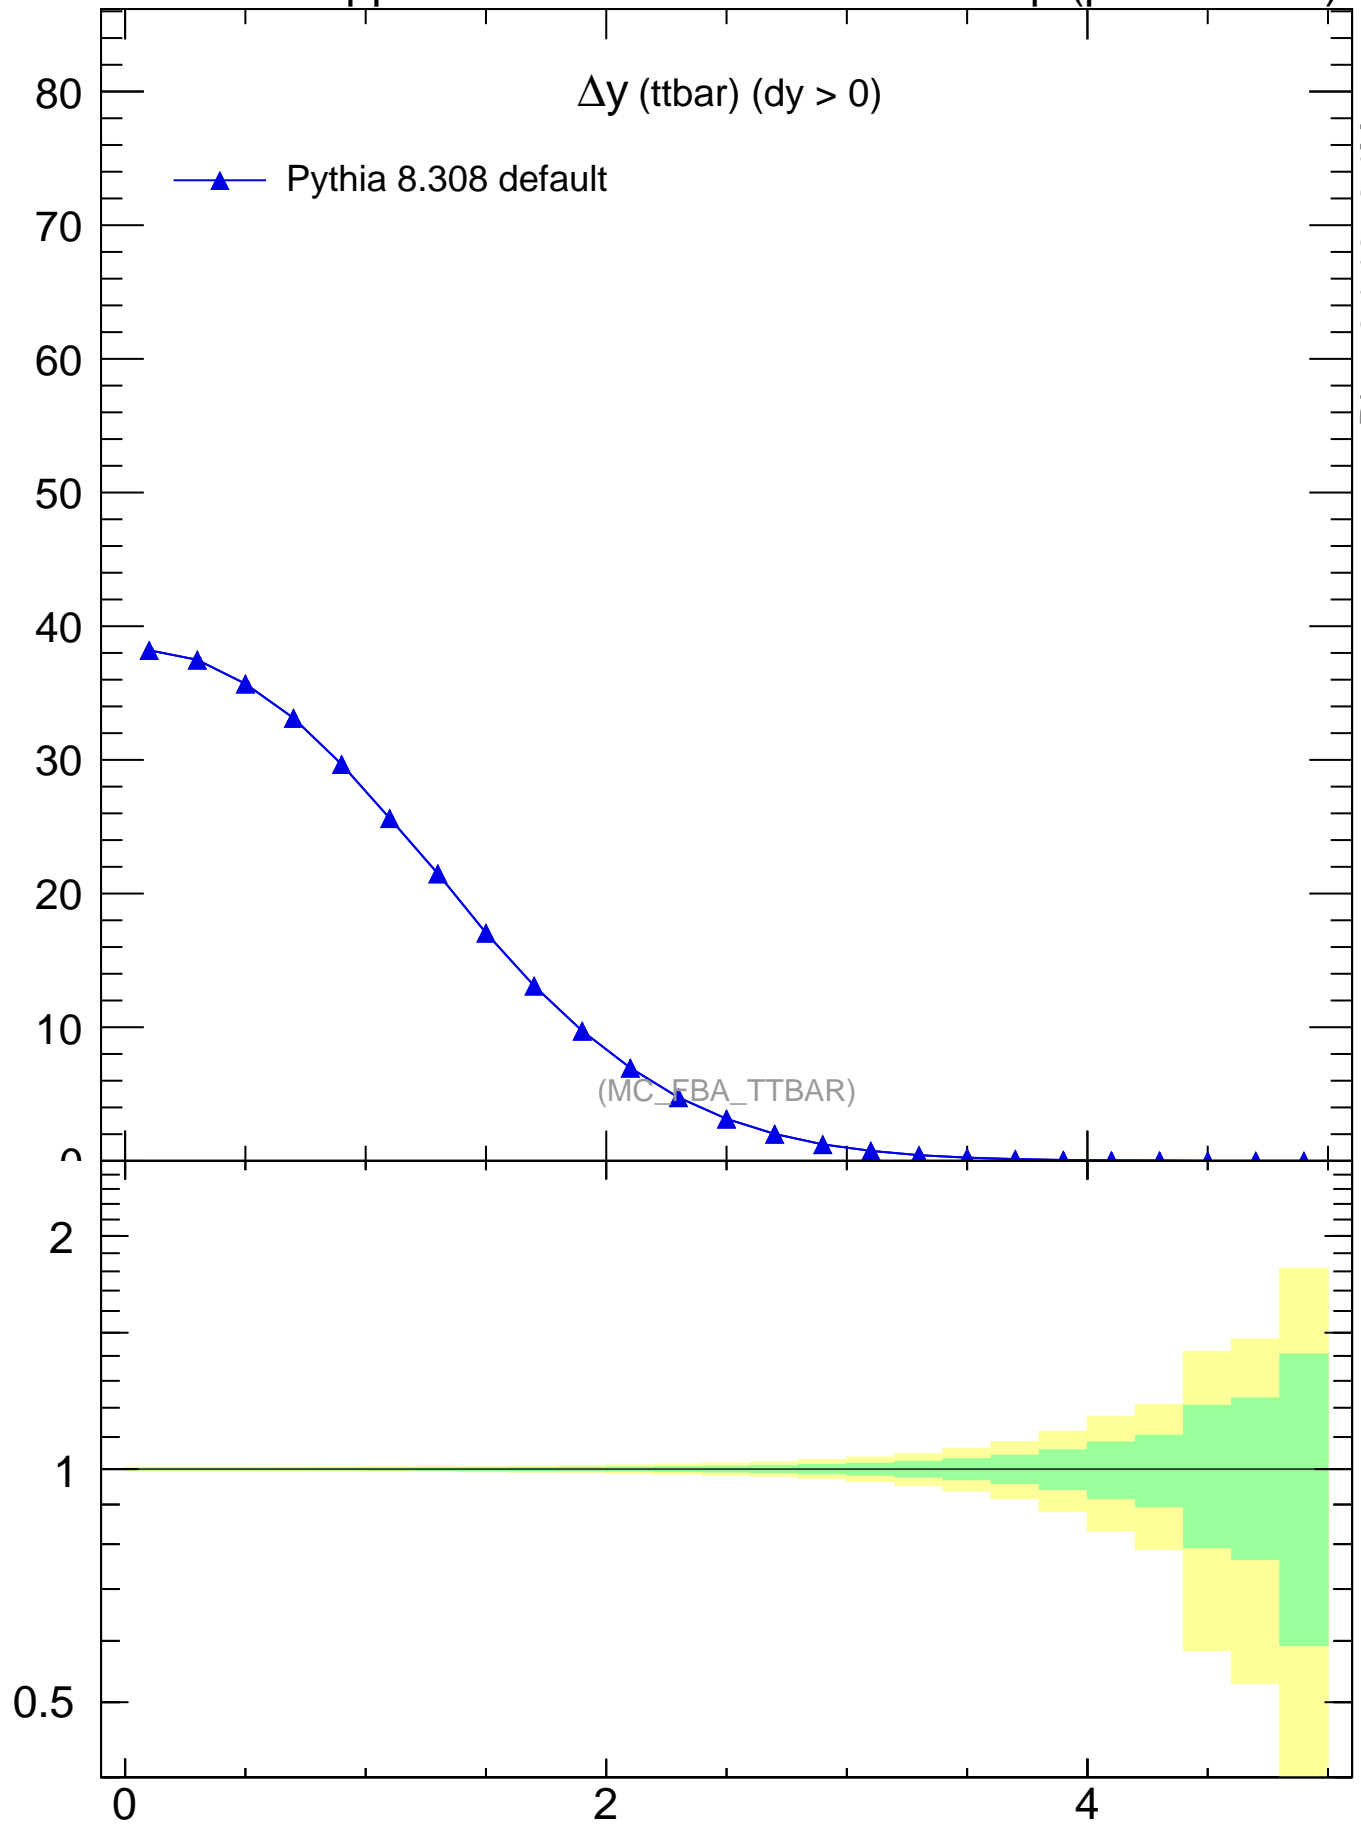

7000 GeV pp

Top (parton level)

Δy (ttbar) ($dy > 0$)

Pythia 8.308 default

Rivet 3.1.10, 3.4M events

mcplots.cern.ch [arXiv:1306.3436]

(MC_FBA_TTBAR)

Ratio to Pythia 8.308 default

0

2

4

0.5

2

0.5

2