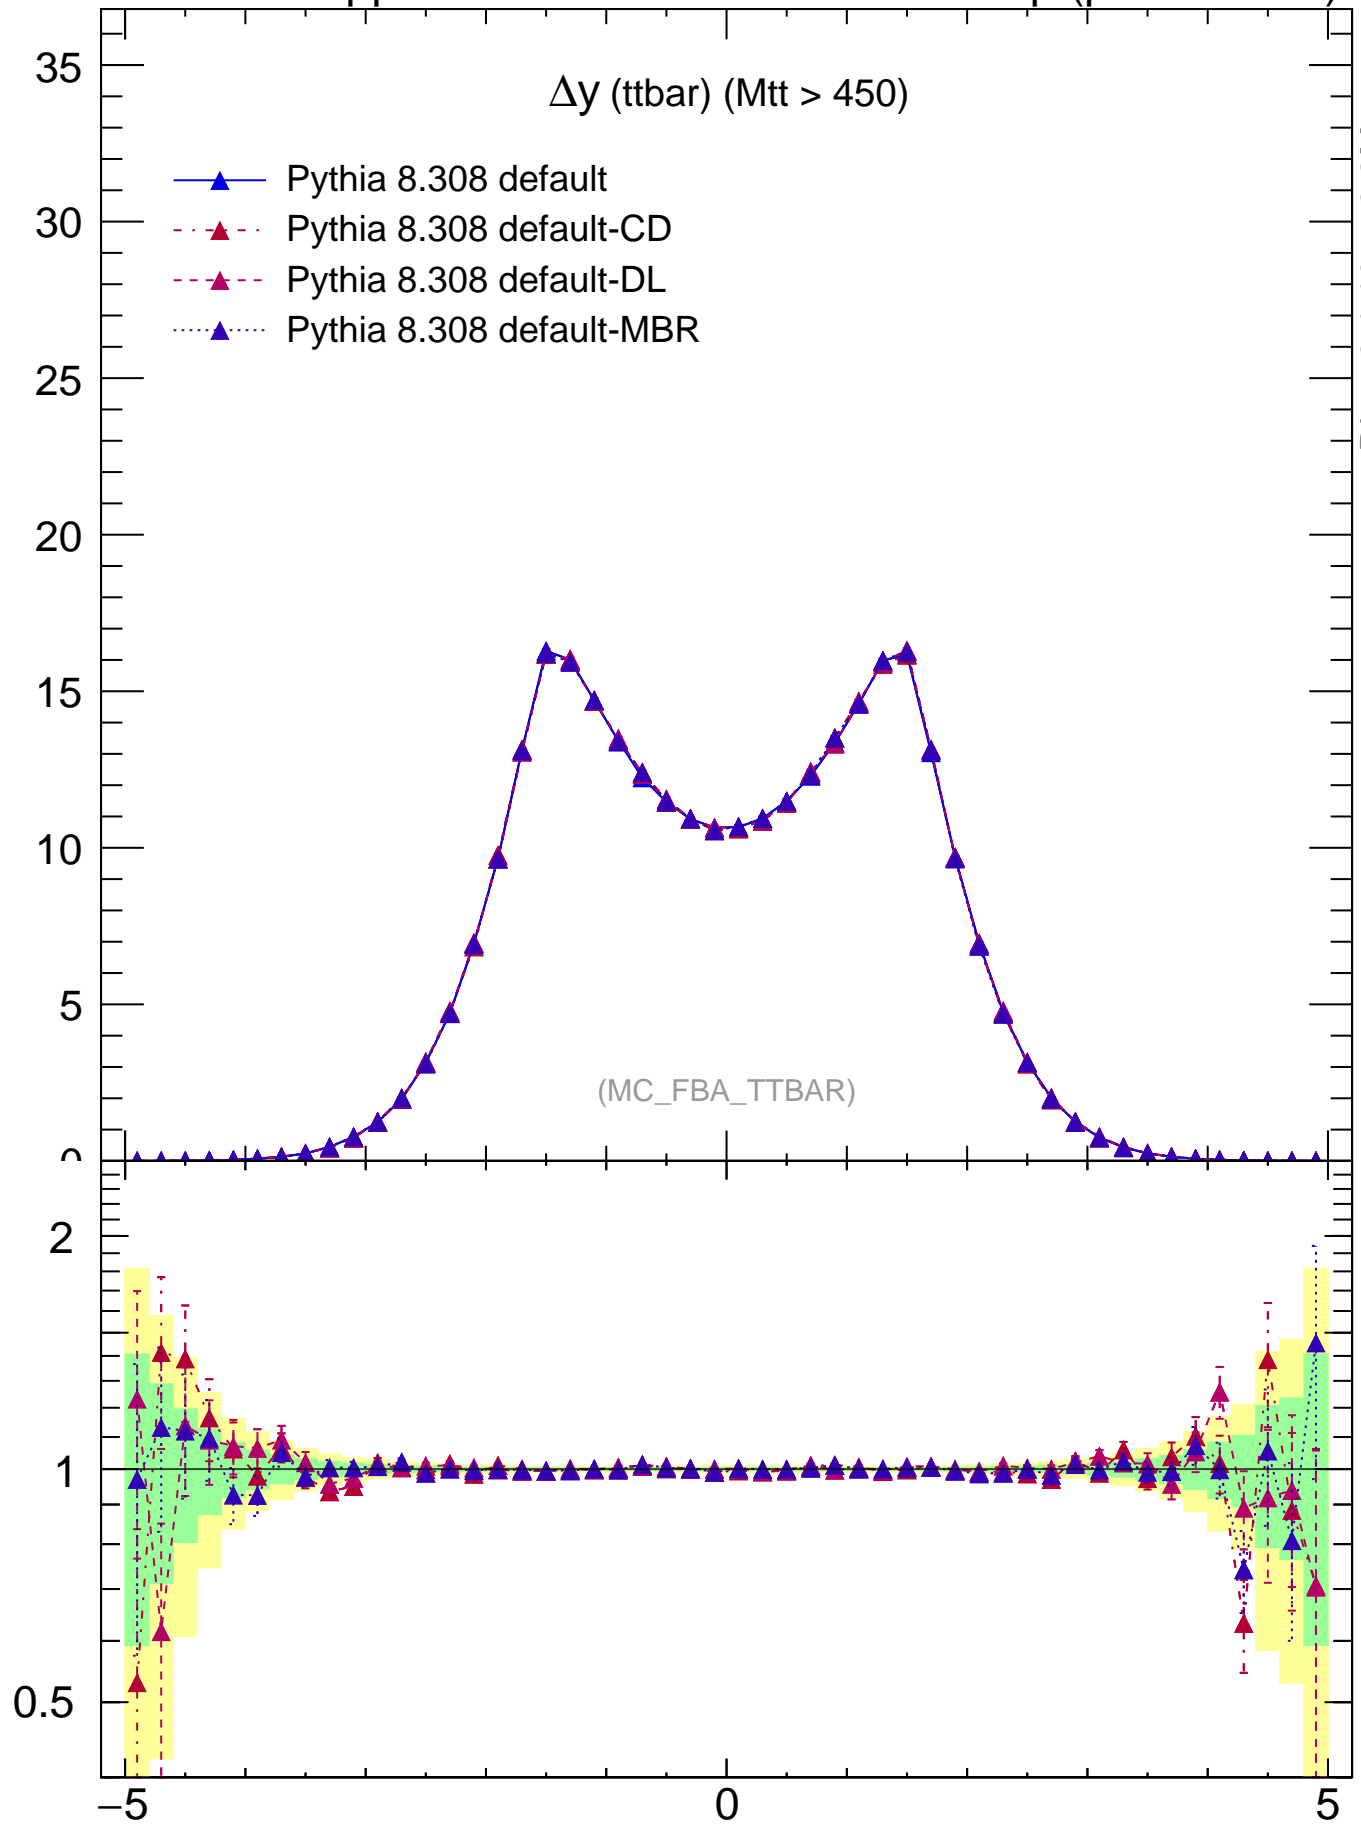

7000 GeV pp

Top (parton level)

Δy (ttbar) (Mtt > 450)

- Pythia 8.308 default
- Pythia 8.308 default-CD
- Pythia 8.308 default-DL
- Pythia 8.308 default-MBR

Rivet 3.1.10, $\geq 3.2M$ events

mcplots.cern.ch [arXiv:1306.3436]

(MC_FBA_TTBAR)

Ratio to Pythia 8.308 default

2
1
0.5