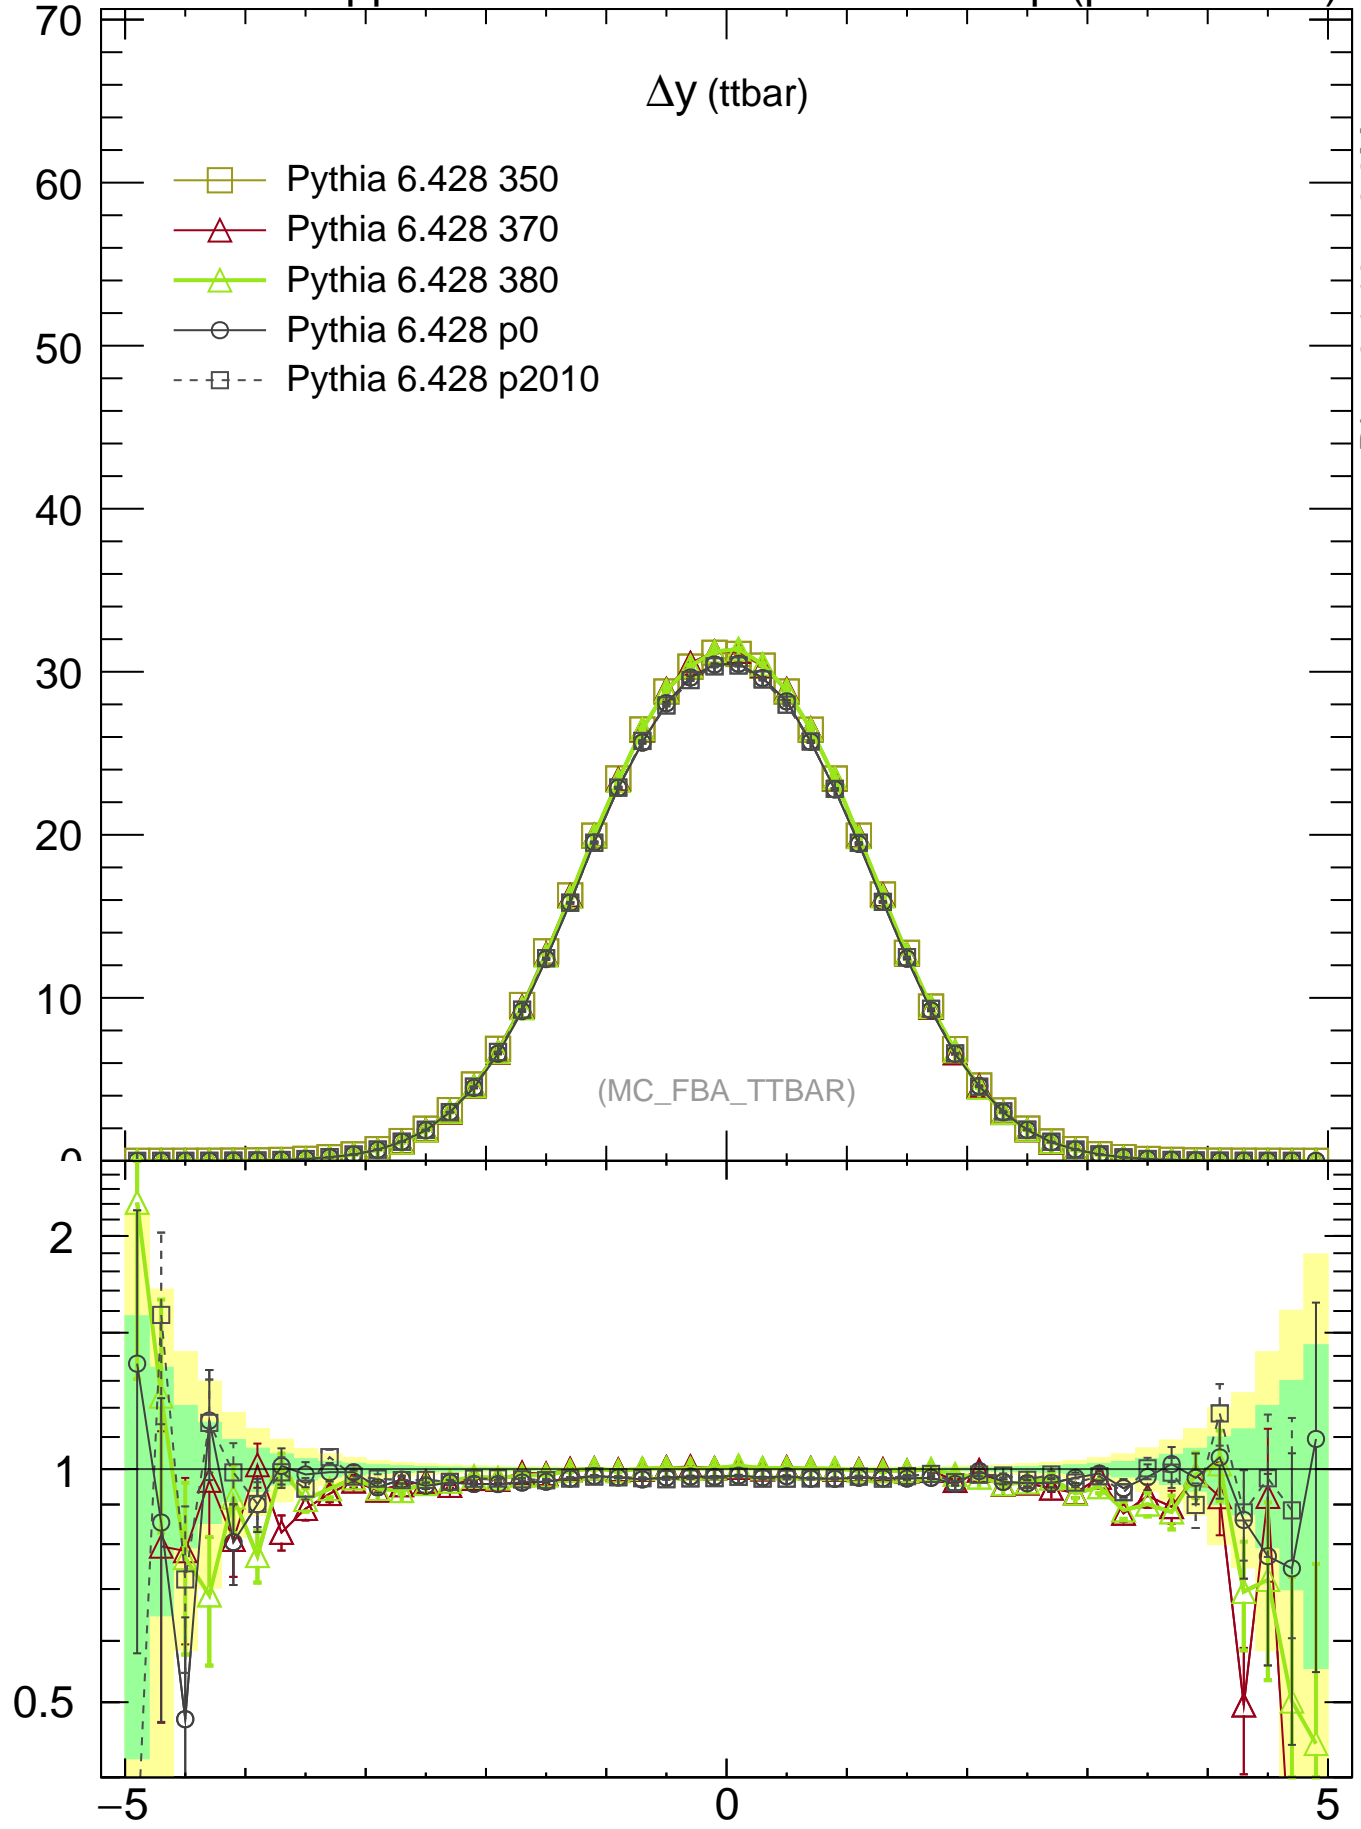

7000 GeV pp

Top (parton level)

$\Delta y$  (ttbar)

- Pythia 6.428 350
- Pythia 6.428 370
- Pythia 6.428 380
- Pythia 6.428 p0
- Pythia 6.428 p2010

Rivet 3.1.10,  $\geq 2.6M$  events

mcplots.cern.ch [arXiv:1306.3436]

(MC\_FBA\_TTBAR)

Ratio to Pythia 6.428 350

2

1

0.5

-5

0

5