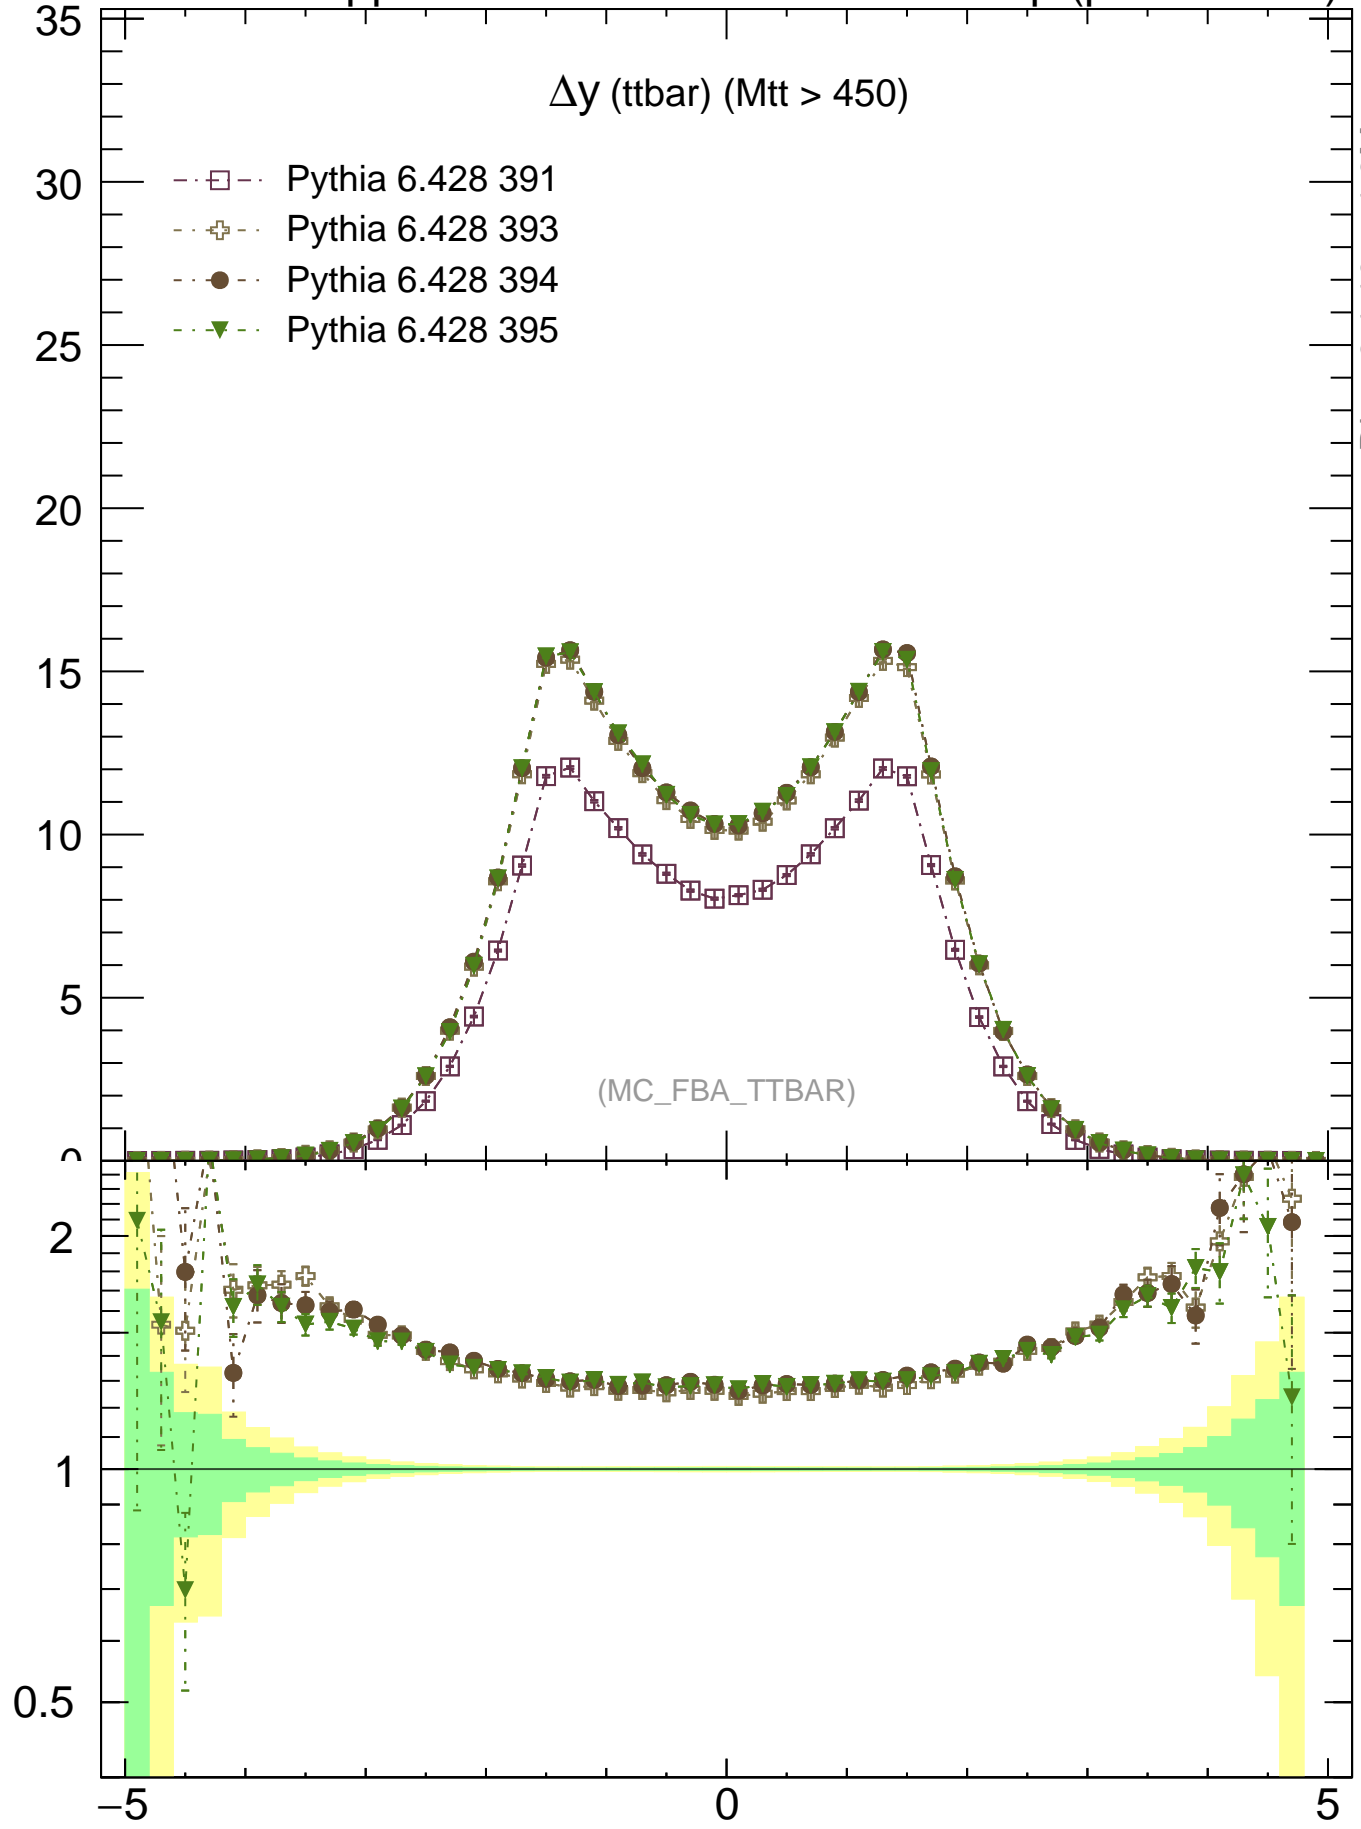

7000 GeV pp

Top (parton level)

Δy (ttbar) (Mtt > 450)

- Pythia 6.428 391
- Pythia 6.428 393
- Pythia 6.428 394
- Pythia 6.428 395

Rivet 3.1.10, $\geq 1.9M$ events

mcplots.cern.ch [arXiv:1306.3436]

(MC_FBA_TTBAR)

Ratio to Pythia 6.428 391

2
1
0.5