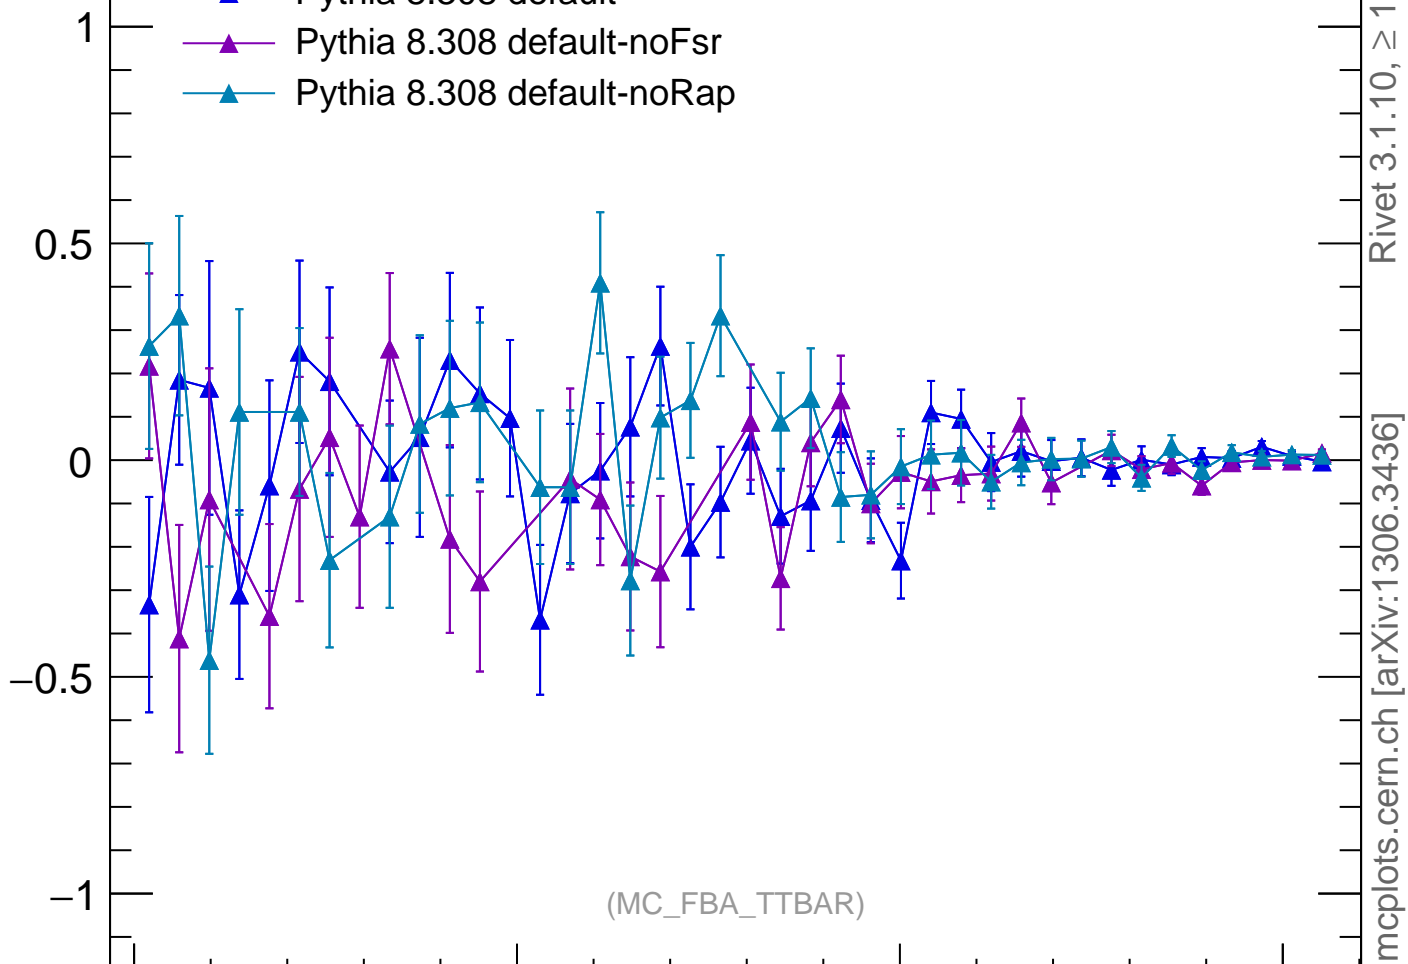

7000 GeV pp

Top (parton level)

$\Delta\phi$ (ttbar) ($p_{Ttt} < 50$)

- Pythia 8.308 default
- Pythia 8.308 default-noFsr
- Pythia 8.308 default-noRap

(MC_FBA_TTBAR)

Ratio to Pythia 8.308 default

mcplots.cern.ch [arXiv:1306.3436]

Rivet 3.1.10, $\geq 100k$ events