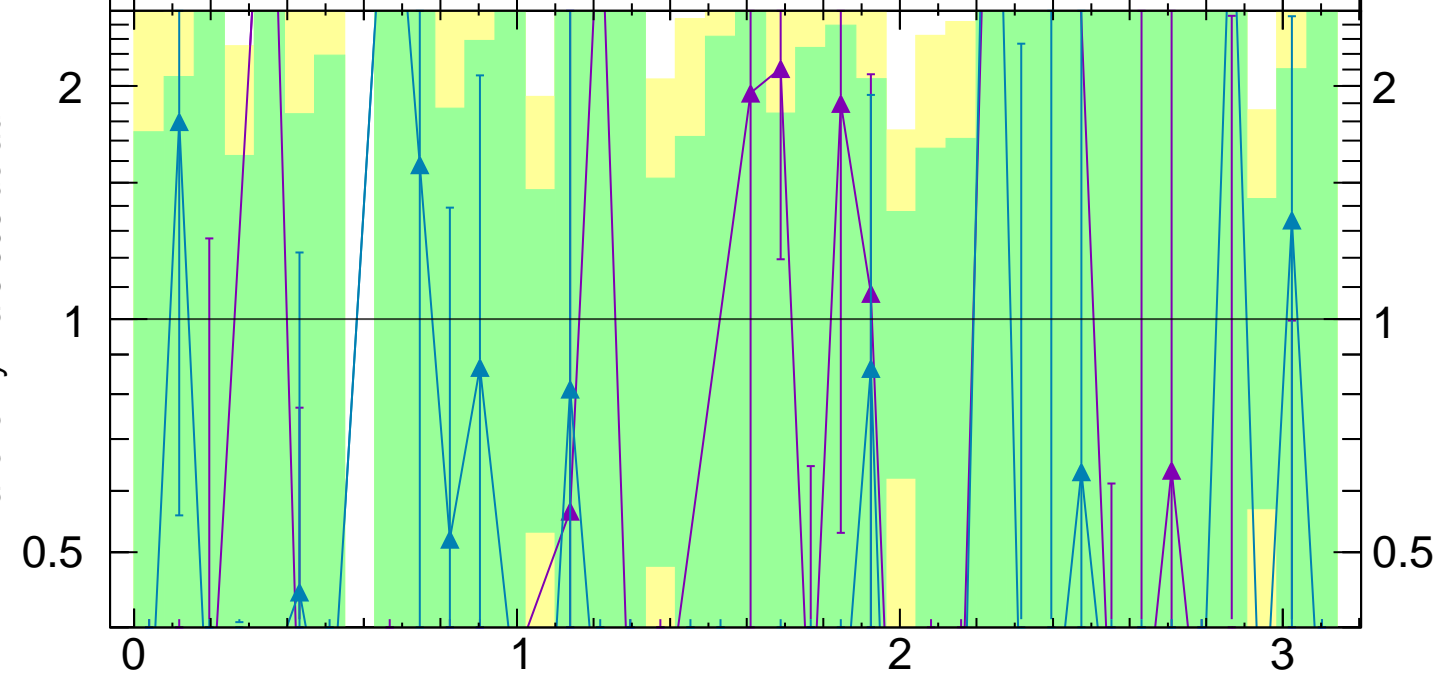

7000 GeV pp

Top (parton level)

$\Delta\phi$ (ttbar) ($p_{Ttt} < 50$)

- Pythia 8.308 default
- Pythia 8.308 default-noFsr
- Pythia 8.308 default-noRap

(MC_FBA_TTBAR)

Ratio to Pythia 8.308 default

mcplots.cern.ch [arXiv:1306.3436]

Rivet 3.1.10, $\geq 100k$ events