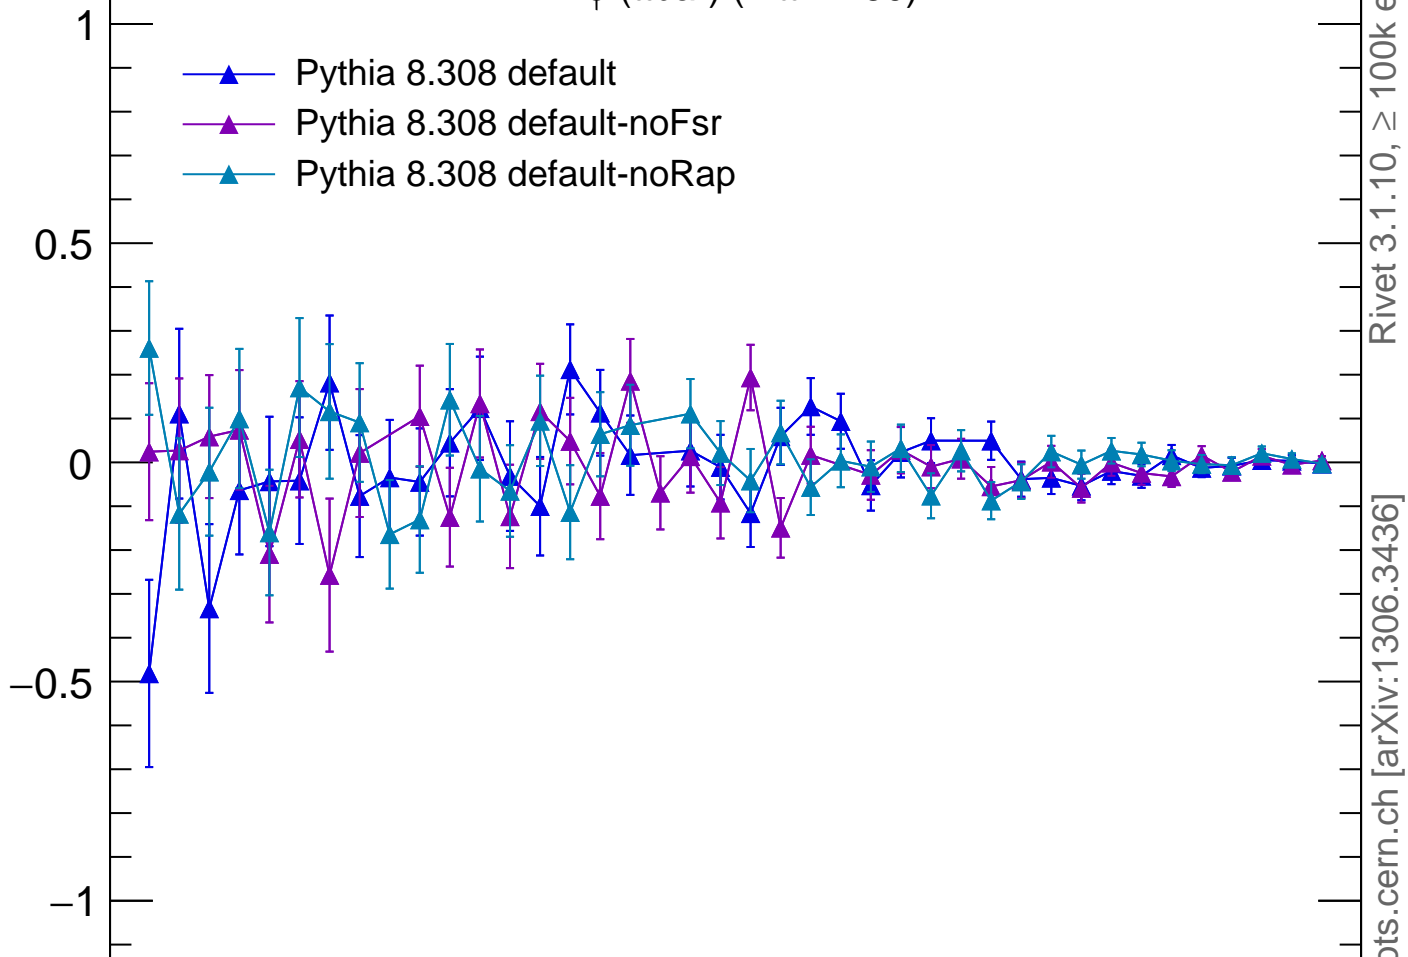

7000 GeV pp

Top (parton level)

$\Delta\phi$  (ttbar) (Mtt > 450)

- Pythia 8.308 default
- Pythia 8.308 default-noFsr
- Pythia 8.308 default-noRap

Rivet 3.1.10, ≥ 100k events  
mcplots.cern.ch [arXiv:1306.3436]

(MC\_FBA\_TTBAR)

Ratio to Pythia 8.308 default