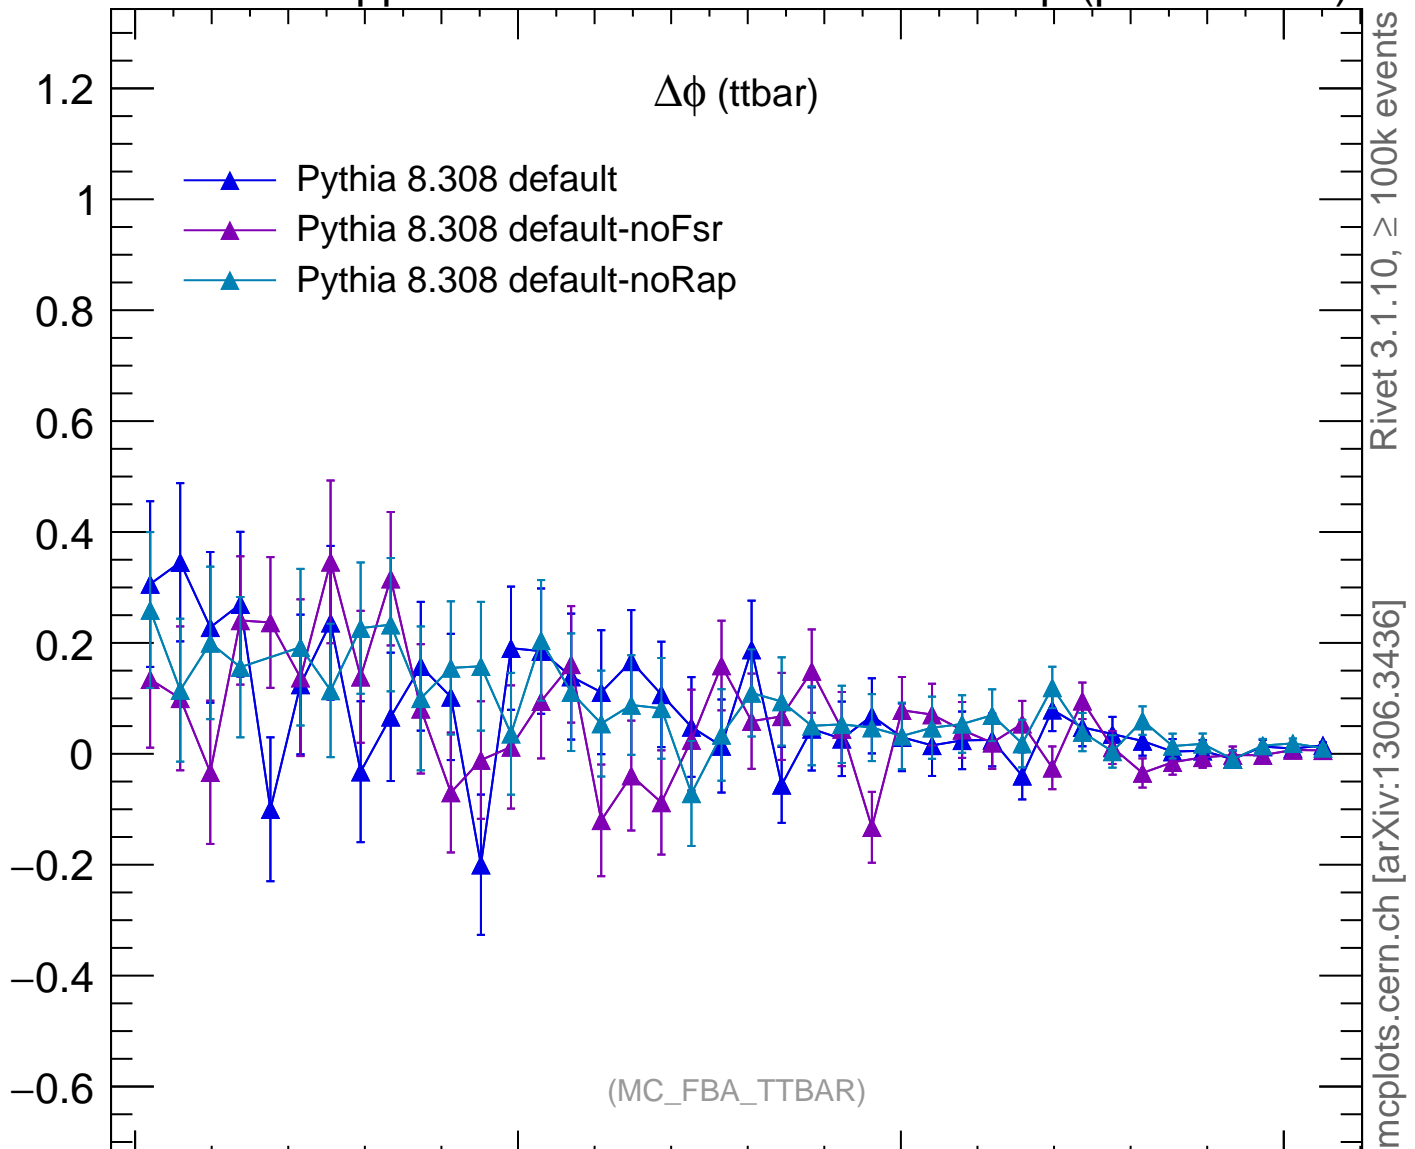

1960 GeV ppbar

Top (parton level)

$\Delta\phi$ (ttbar)

- Pythia 8.308 default
- Pythia 8.308 default-noFsr
- Pythia 8.308 default-noRap

Rivet 3.1.10, ≥ 100k events

mcplots.cern.ch [arXiv:1306.3436]

(MC_FBA_TTBAR)

Ratio to Pythia 8.308 default

2

1

0.5

0

1

2

3