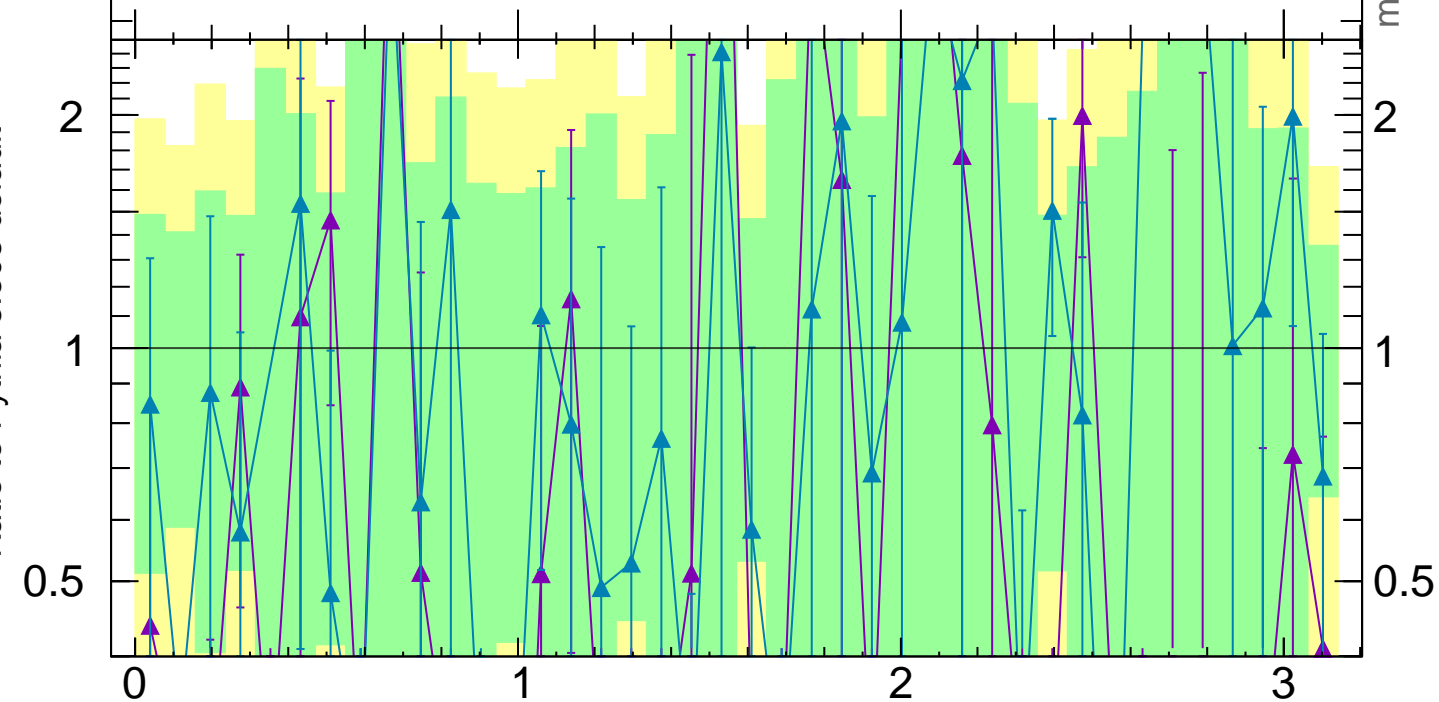

1960 GeV ppbar

Top (parton level)

$\Delta\phi$ (ttbar)

- Pythia 8.308 default
- Pythia 8.308 default-noFsr
- Pythia 8.308 default-noRap

Rivet 3.1.10, ≥ 100k events

mcplots.cern.ch [arXiv:1306.3436]

(MC_FBA_TTBAR)

Ratio to Pythia 8.308 default

2

1

0.5

0

1

2

3