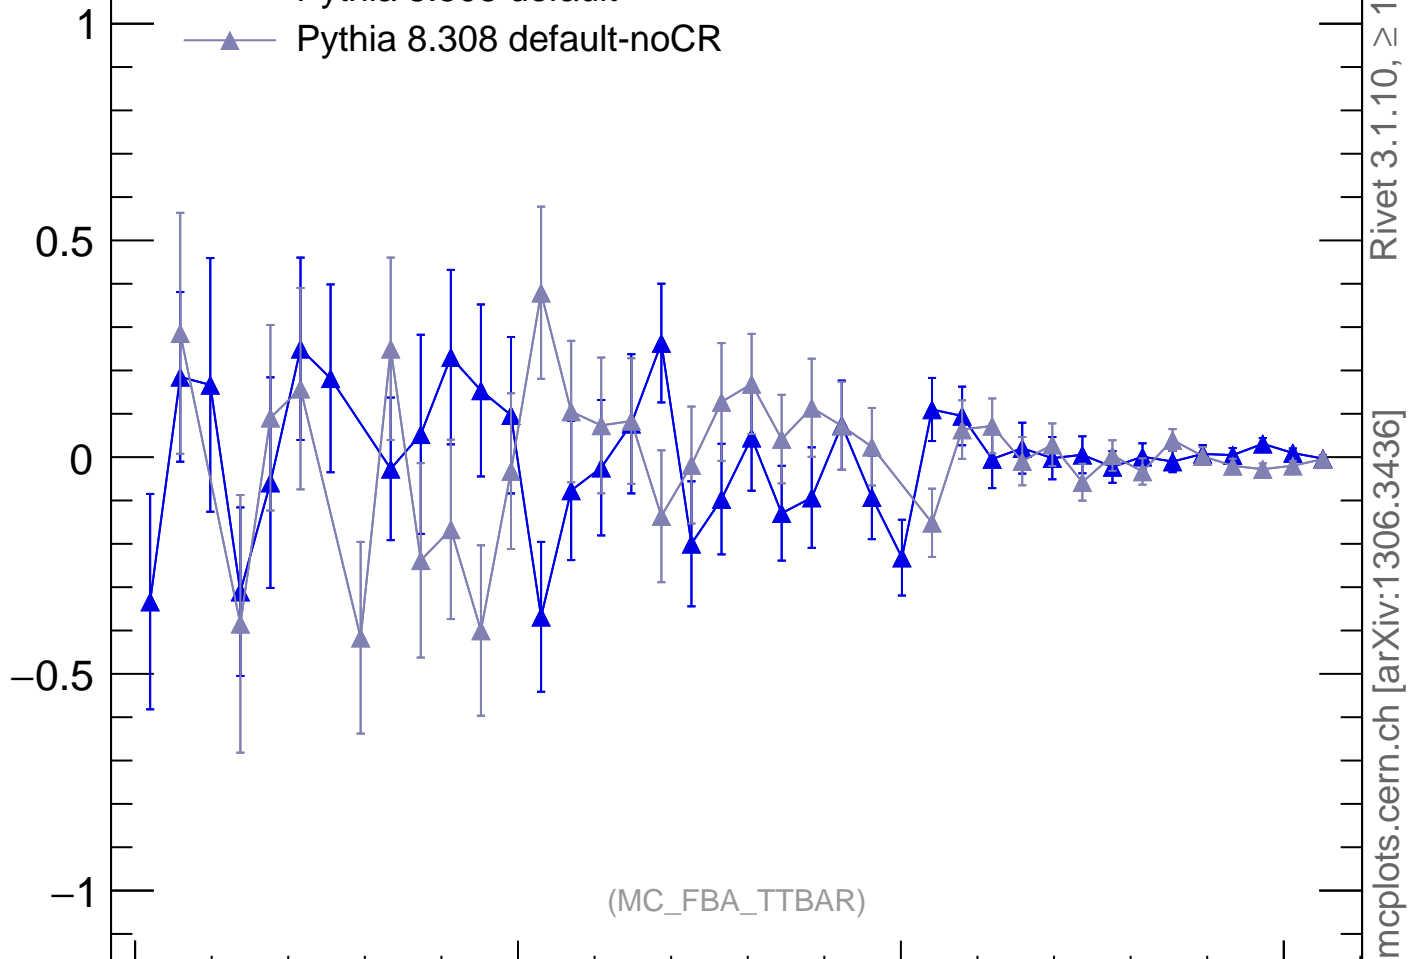

7000 GeV pp

Top (parton level)

 $\Delta\phi$  (ttbar) ( $p_{Ttt} < 50$ )

- ▲ Pythia 8.308 default
- ▲ Pythia 8.308 default-noCR

(MC\_FBA\_TTBAR)

Ratio to Pythia 8.308 default