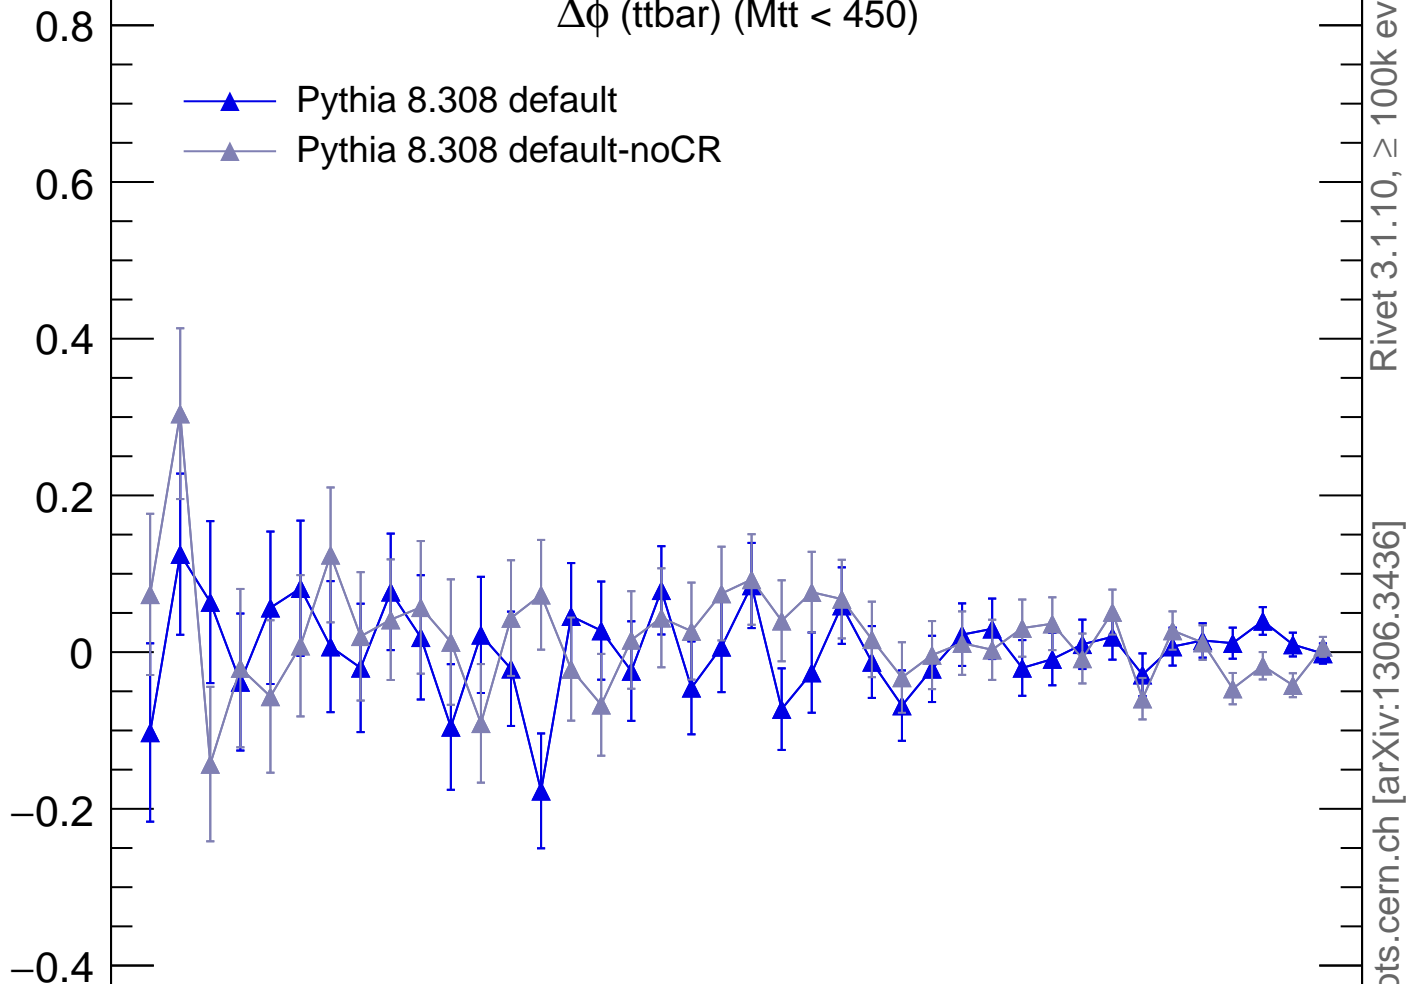

7000 GeV pp

Top (parton level)

$\Delta\phi$ (ttbar) (Mtt < 450)

- Pythia 8.308 default
- Pythia 8.308 default-noCR

Rivet 3.1.10, ≥ 100k events
mcplots.cern.ch [arXiv:1306.3436]

(MC_FBA_TTBAR)

Ratio to Pythia 8.308 default