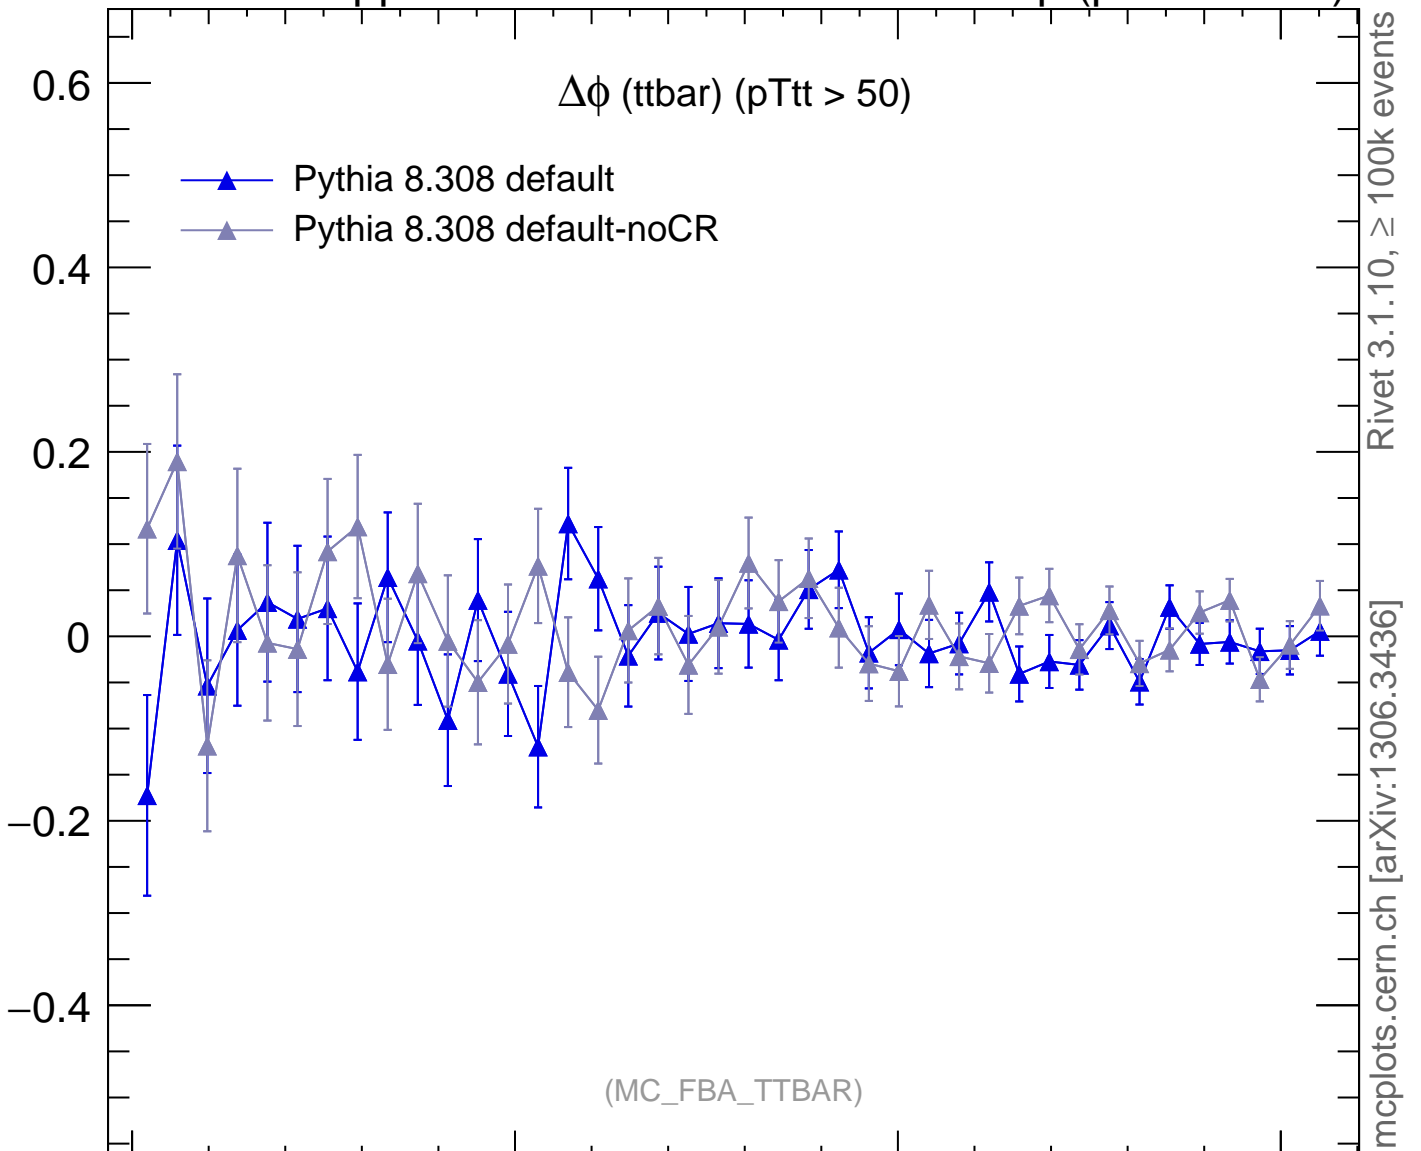

7000 GeV pp

Top (parton level)

$\Delta\phi$ (ttbar) (pTtt > 50)

- Pythia 8.308 default
- Pythia 8.308 default-noCR

(MC_FBA_TTBAR)

Ratio to Pythia 8.308 default