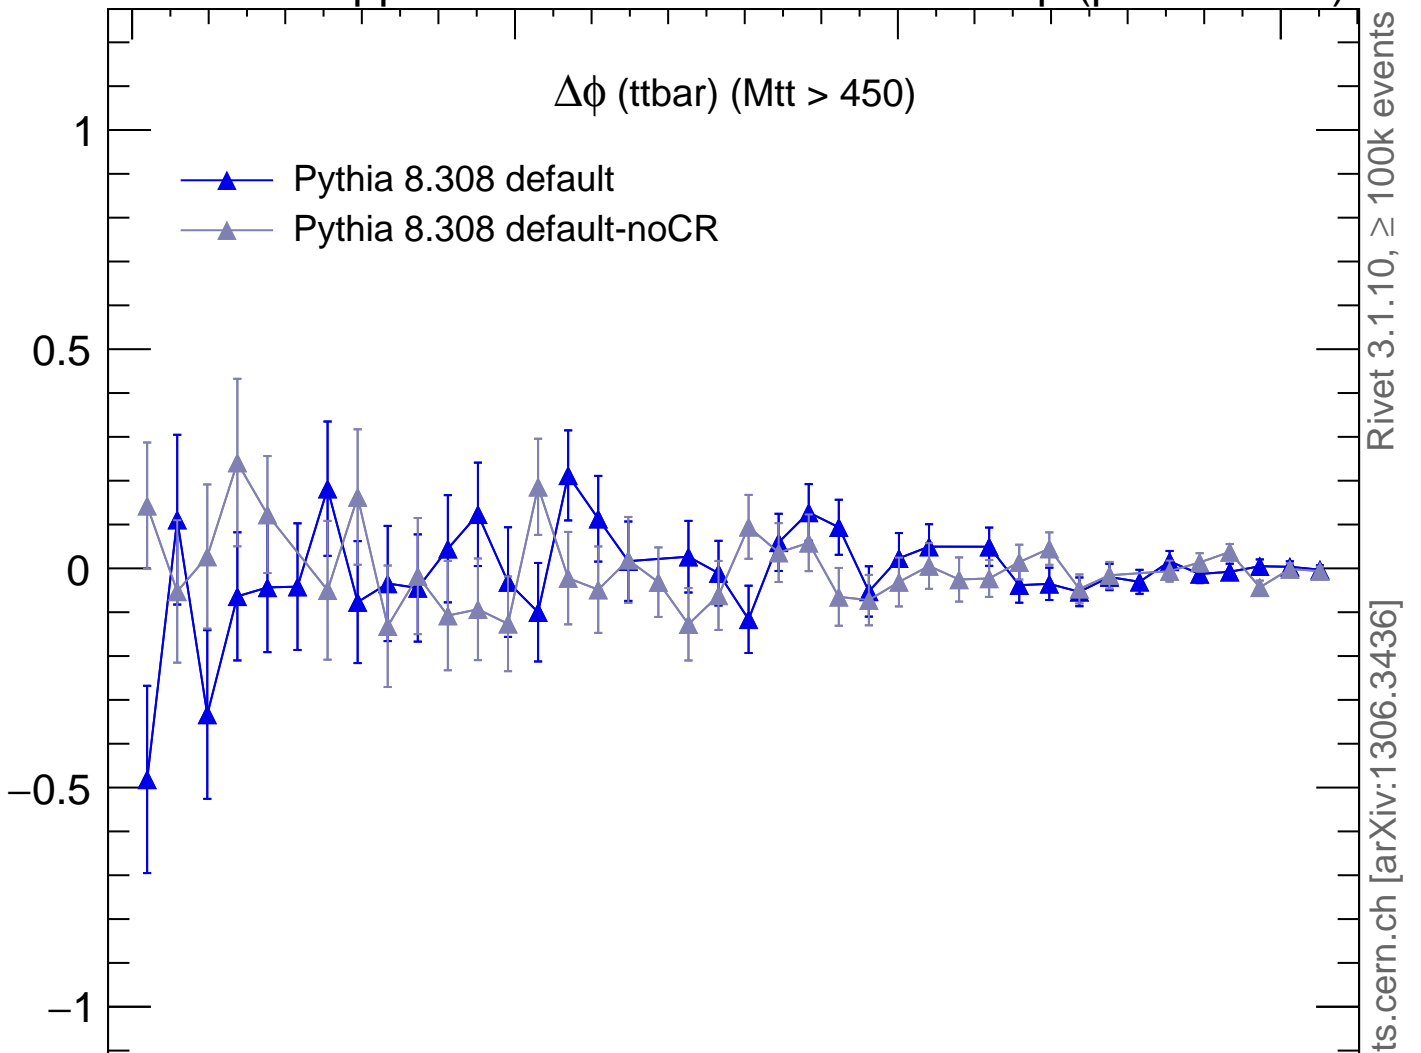

7000 GeV pp

Top (parton level)

$\Delta\phi$  (ttbar) (Mtt > 450)

- Pythia 8.308 default
- Pythia 8.308 default-noCR

Rivet 3.1.10, ≥ 100k events

mcplots.cern.ch [arXiv:1306.3436]

(MC\_FBA\_TTBAR)

Ratio to Pythia 8.308 default