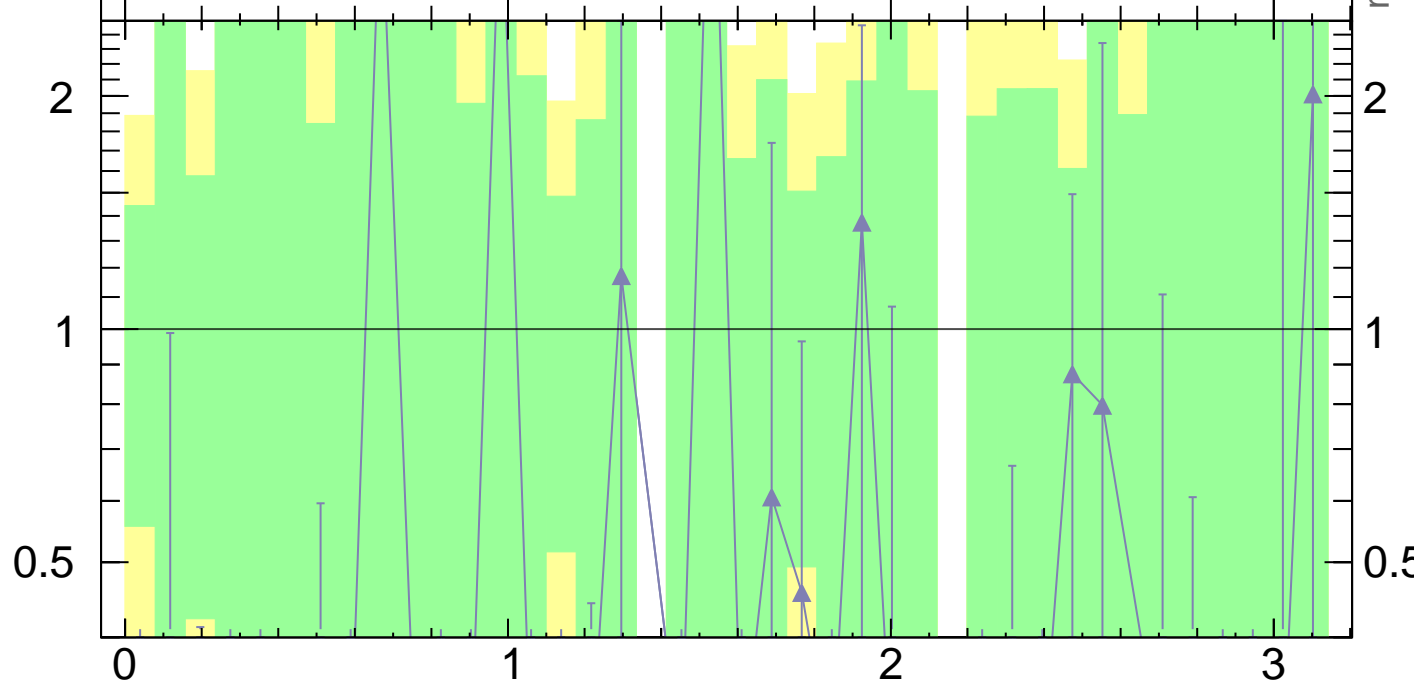

7000 GeV pp

Top (parton level)

$\Delta\phi$  (ttbar) (Mtt > 450)

- Pythia 8.308 default
- Pythia 8.308 default-noCR

Rivet 3.1.10, ≥ 100k events

mcplots.cern.ch [arXiv:1306.3436]

(MC\_FBA\_TTBAR)

Ratio to Pythia 8.308 default