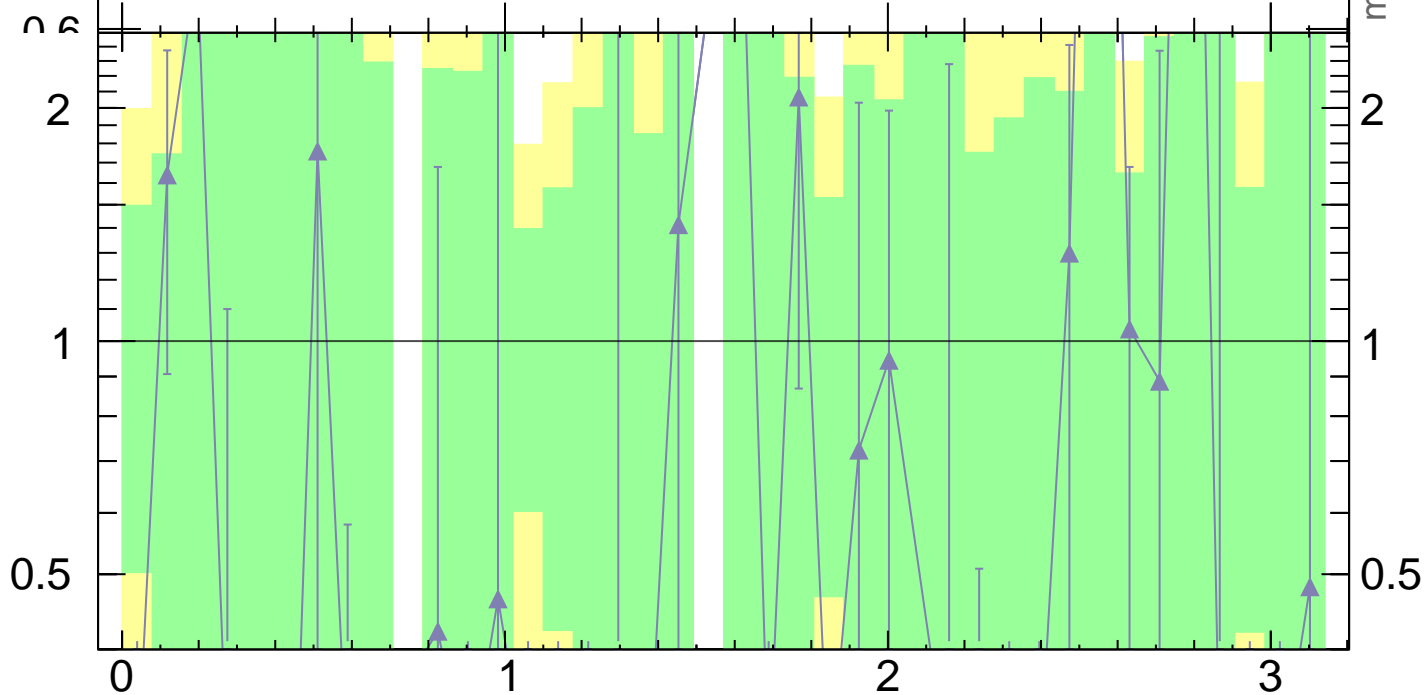

7000 GeV pp

Top (parton level)

$\Delta\phi$ (ttbar)

- Pythia 8.308 default
- Pythia 8.308 default-noCR

Rivet 3.1.10, ≥ 100k events

mcplots.cern.ch [arXiv:1306.3436]

(MC_FBA_TTBAR)

Ratio to Pythia 8.308 default

2

1

0.5