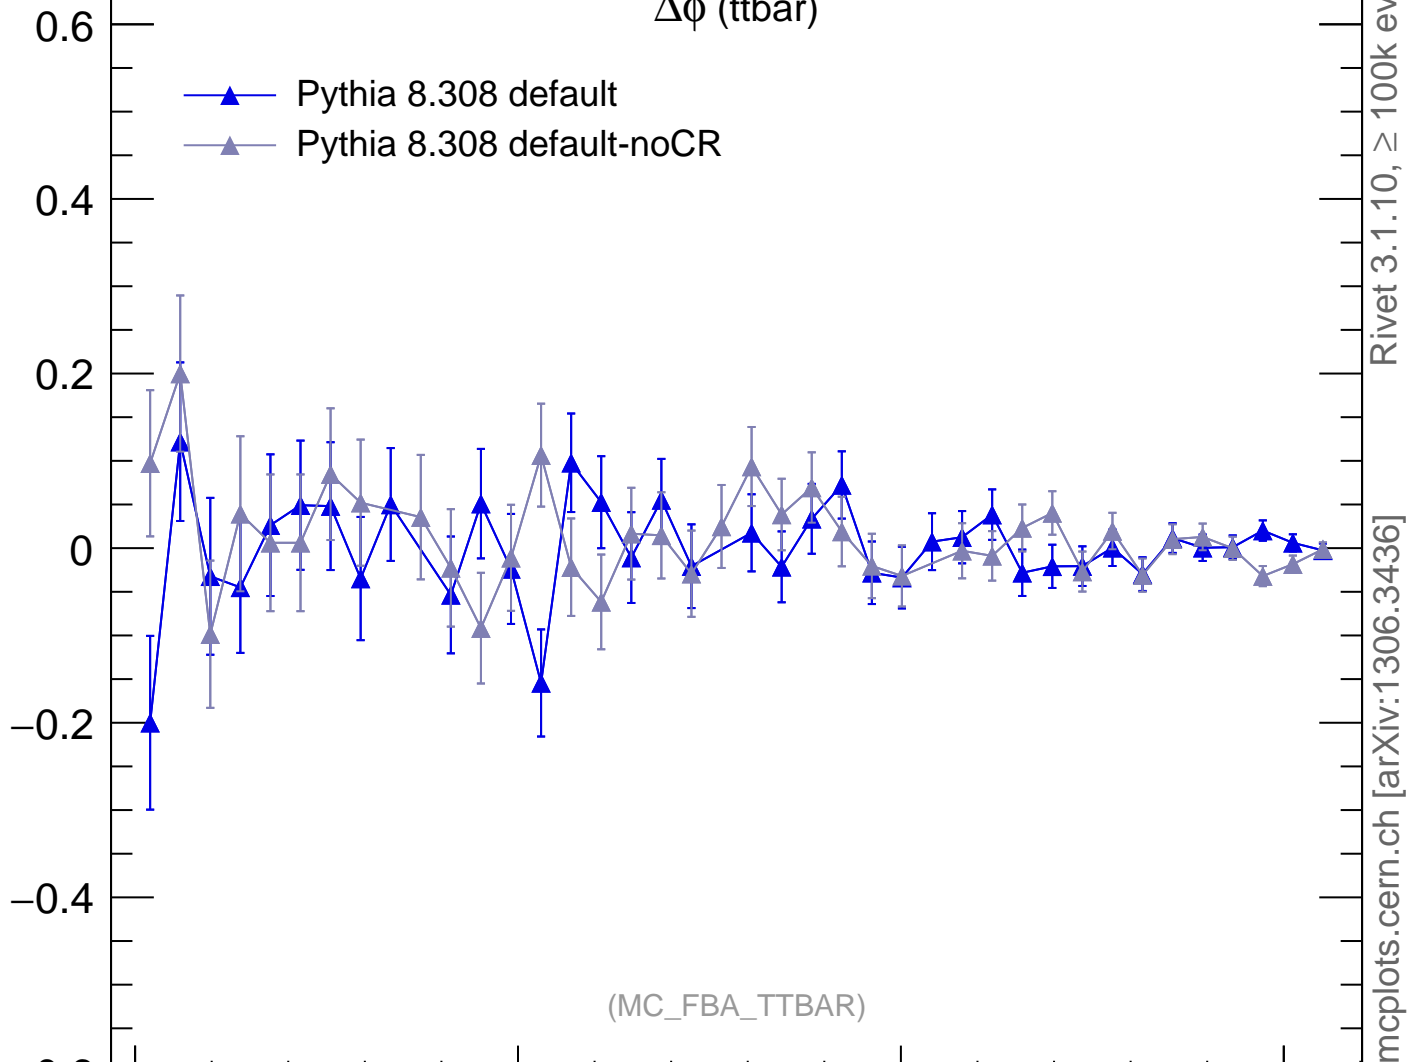

7000 GeV pp

Top (parton level)

$\Delta\phi$ (ttbar)

- Pythia 8.308 default
- Pythia 8.308 default-noCR

Rivet 3.1.10, ≥ 100k events

mcplots.cern.ch [arXiv:1306.3436]

(MC_FBA_TTBAR)

Ratio to Pythia 8.308 default