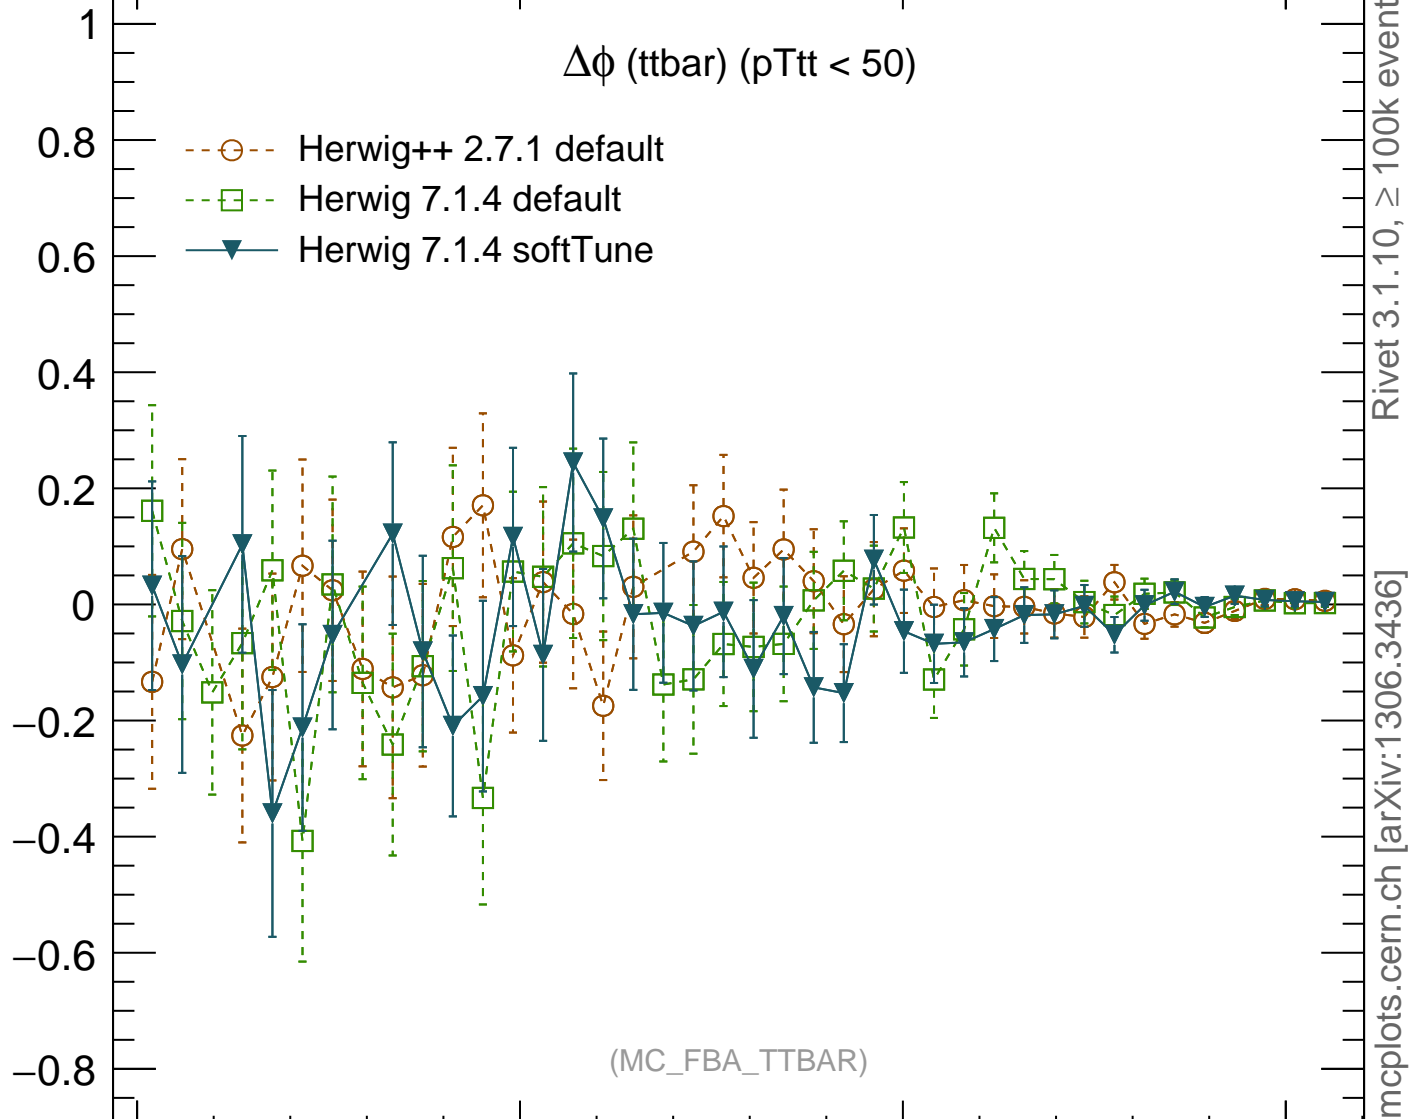

7000 GeV pp

Top (parton level)

 $\Delta\phi$ (ttbar) ($p_{Ttt} < 50$)

- Herwig++ 2.7.1 default
- Herwig 7.1.4 default
- ▼--- Herwig 7.1.4 softTune

Ratio to Herwig++ 2.7.1 default