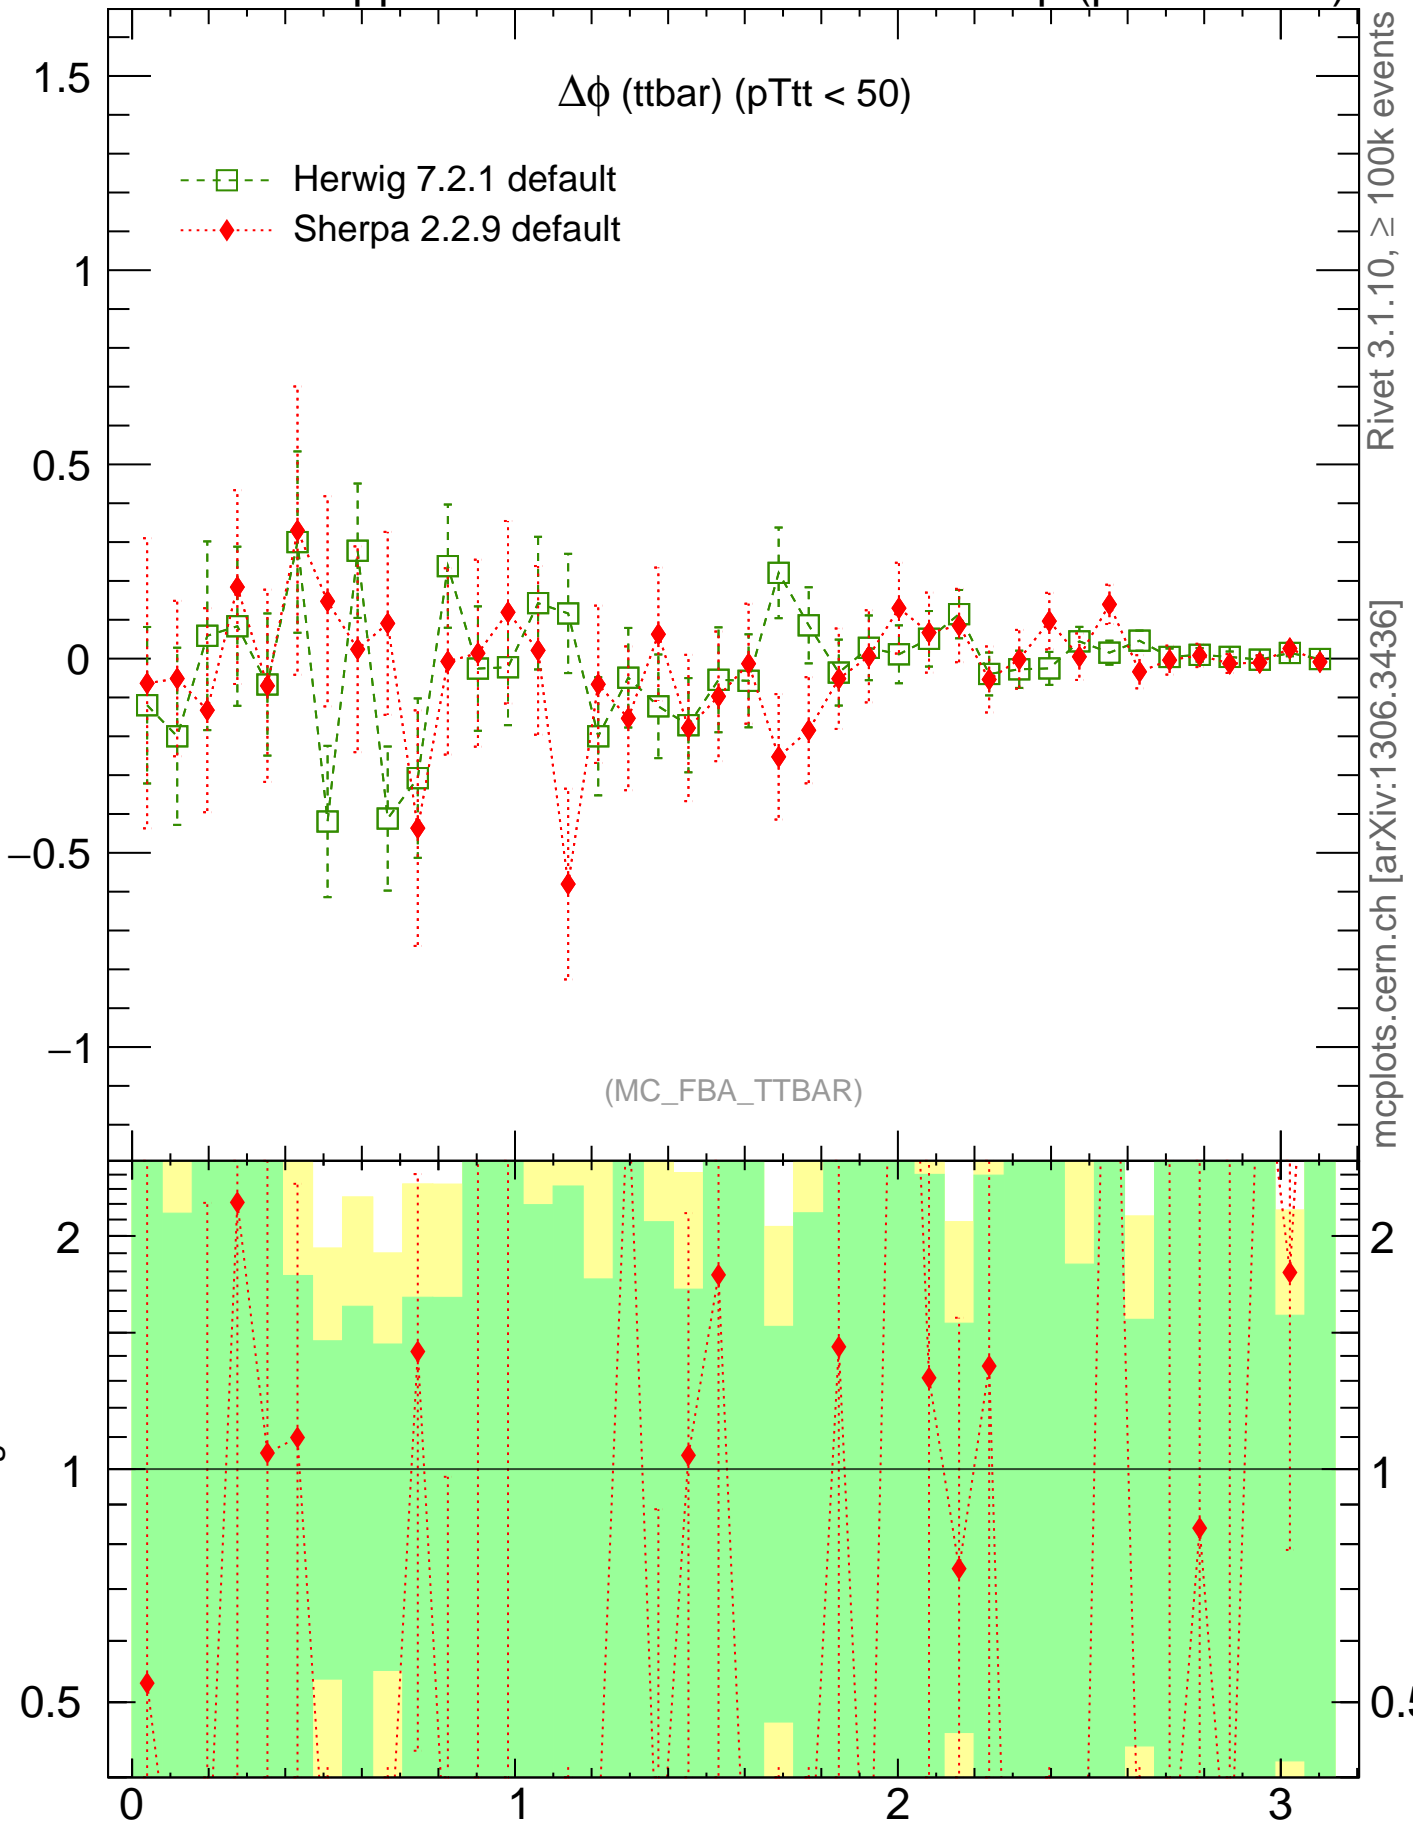

7000 GeV pp

Top (parton level)

$\Delta\phi$ (ttbar) (pTtt < 50)

- Herwig 7.2.1 default
- ◇ Sherpa 2.2.9 default

Rivet 3.1.10, $\geq 100k$ events

mcplots.cern.ch [arXiv:1306.3436]

Ratio to Herwig 7.2.1 default

(MC_FBA_TTBAR)