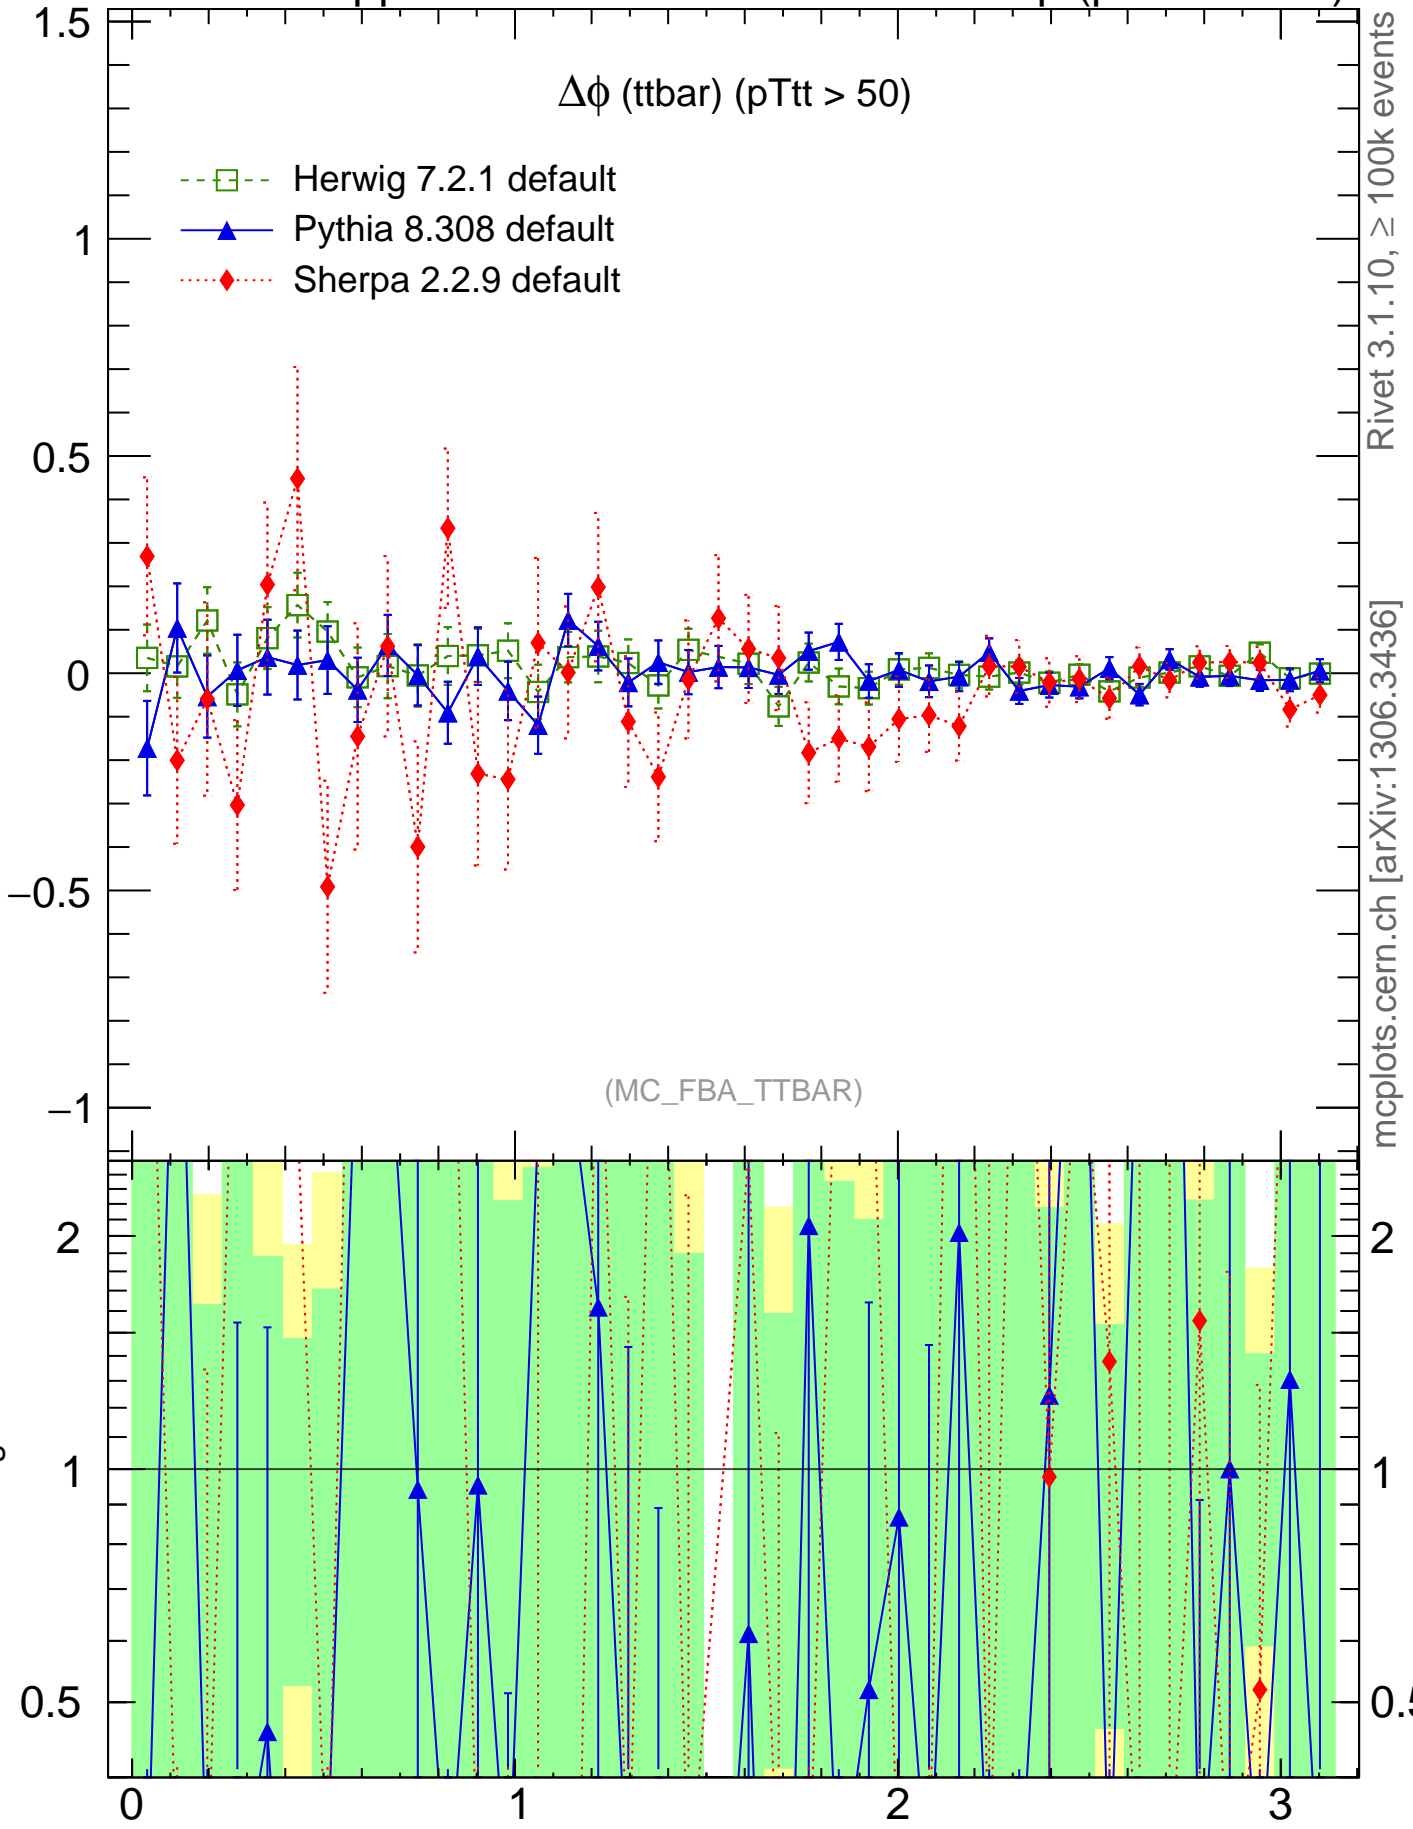

7000 GeV pp

Top (parton level)

$\Delta\phi$ (ttbar) (pTtt > 50)

- Herwig 7.2.1 default
- Pythia 8.308 default
- Sherpa 2.2.9 default

Rivet 3.1.10, ≥ 100k events

mcplots.cern.ch [arXiv:1306.3436]

(MC_FBA_TTBAR)

Ratio to Herwig 7.2.1 default

Ratio to Pythia 8.308 default