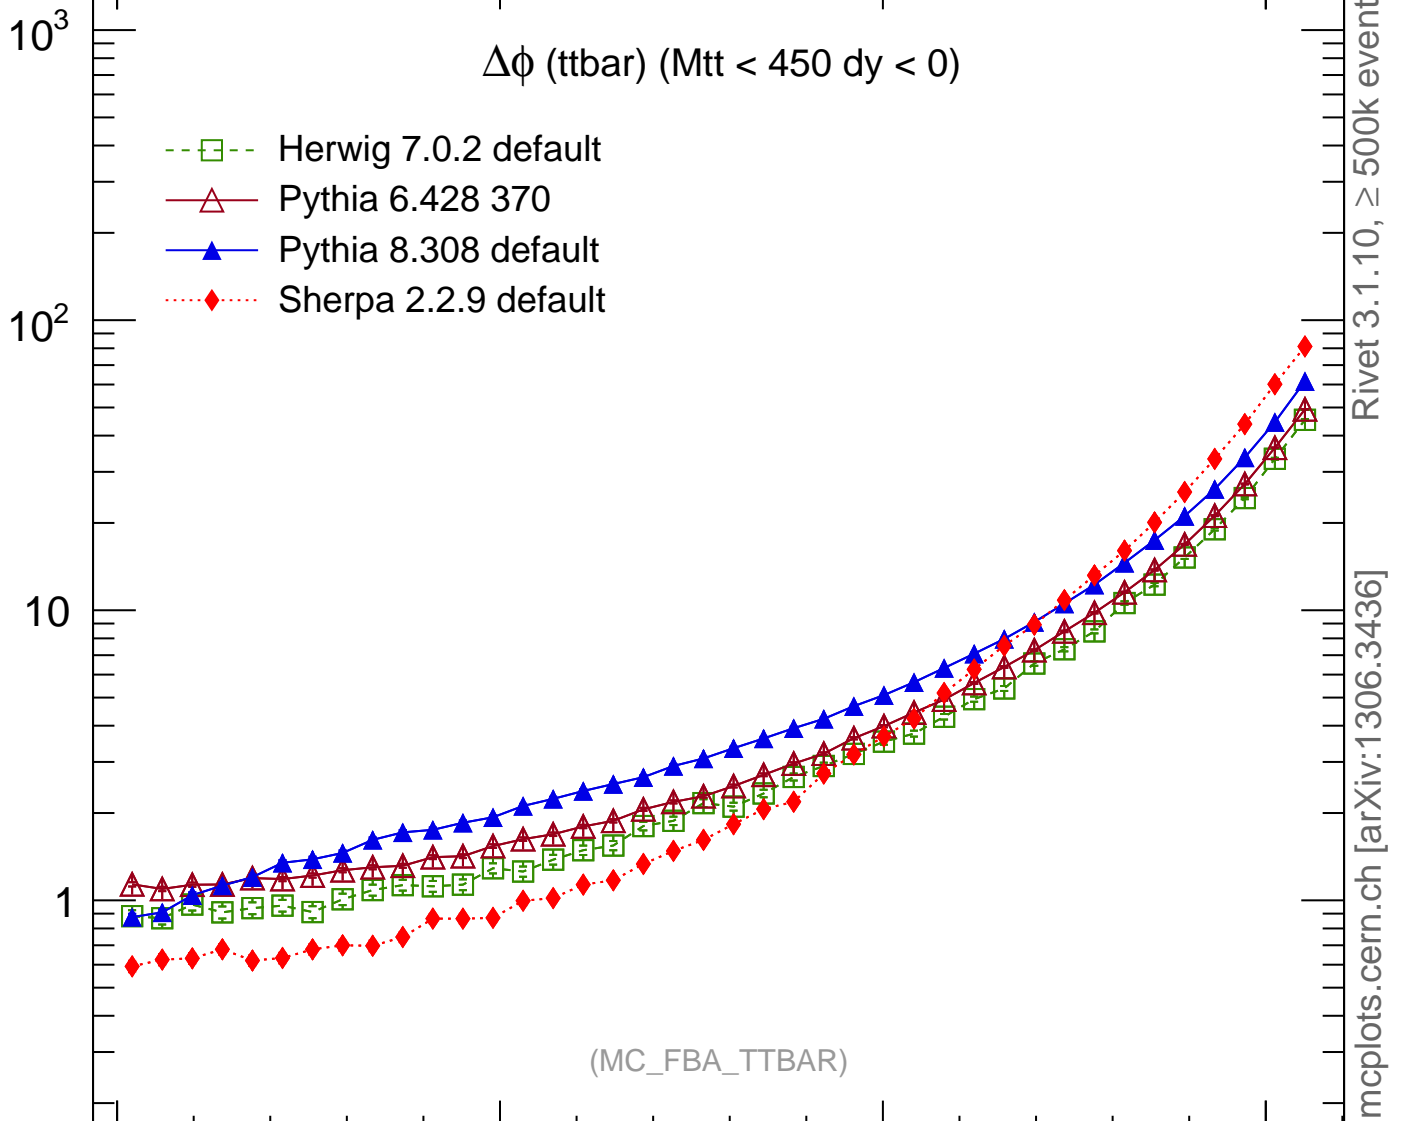

7000 GeV pp

Top (parton level)

$\Delta\phi$ (ttbar) (Mtt < 450 dy < 0)

- Herwig 7.0.2 default
- Pythia 6.428 370
- Pythia 8.308 default
- Sherpa 2.2.9 default

(MC_FBA_TTBAR)

Ratio to Herwig 7.0.2 default