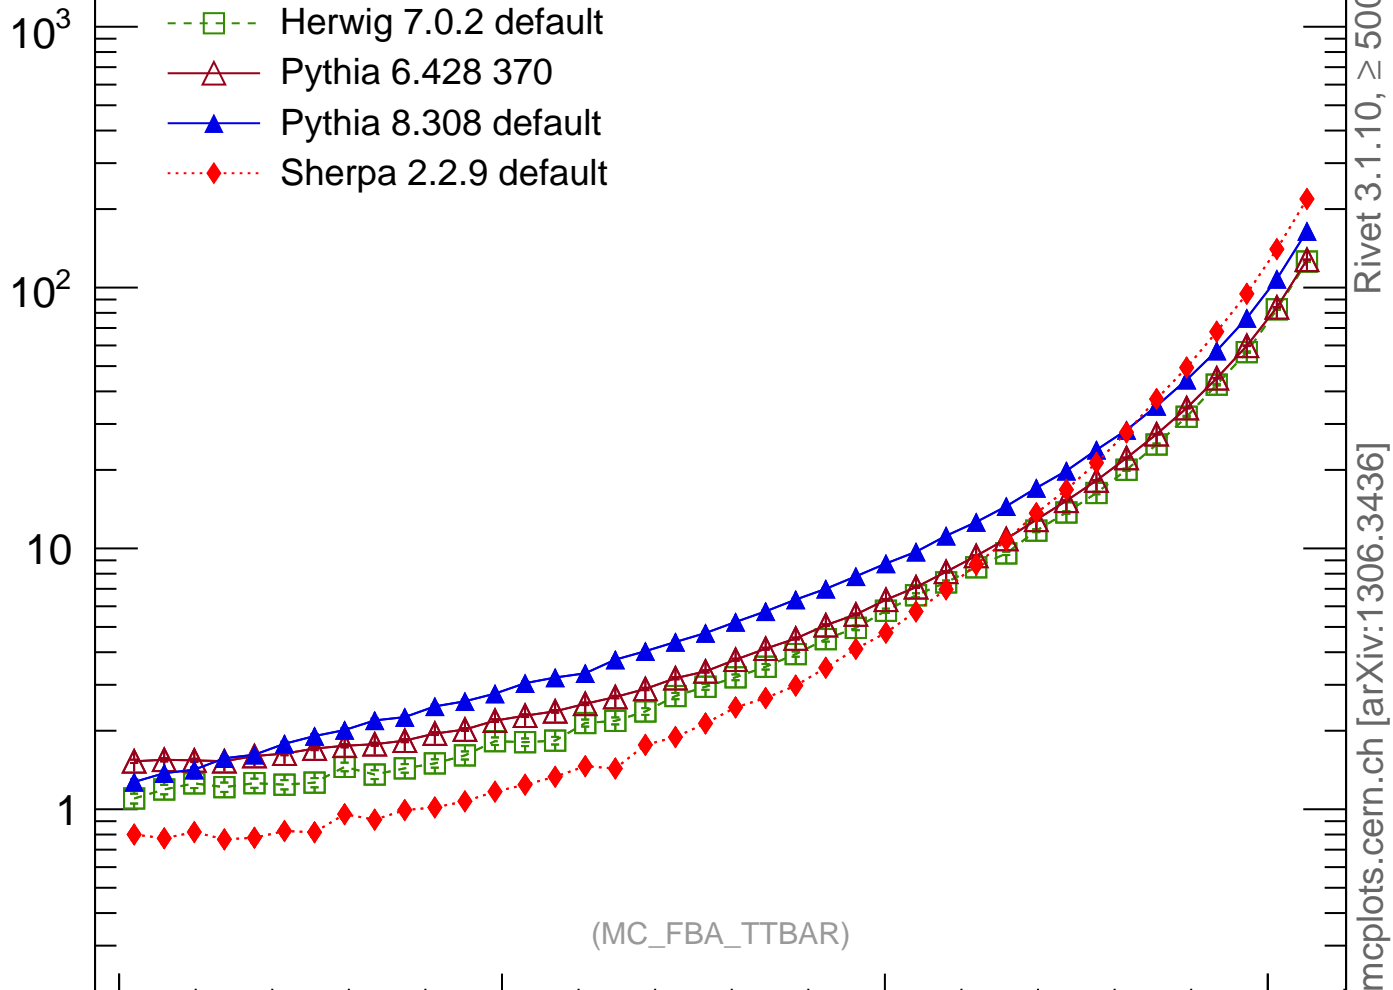

7000 GeV pp

Top (parton level)

 $\Delta\phi$  (ttbar) ( $d\gamma > 0$ )

- Herwig 7.0.2 default
- △-- Pythia 6.428 370
- ▲-- Pythia 8.308 default
- .-◇-.- Sherpa 2.2.9 default

(MC\_FBA\_TTBAR)

Ratio to Herwig 7.0.2 default