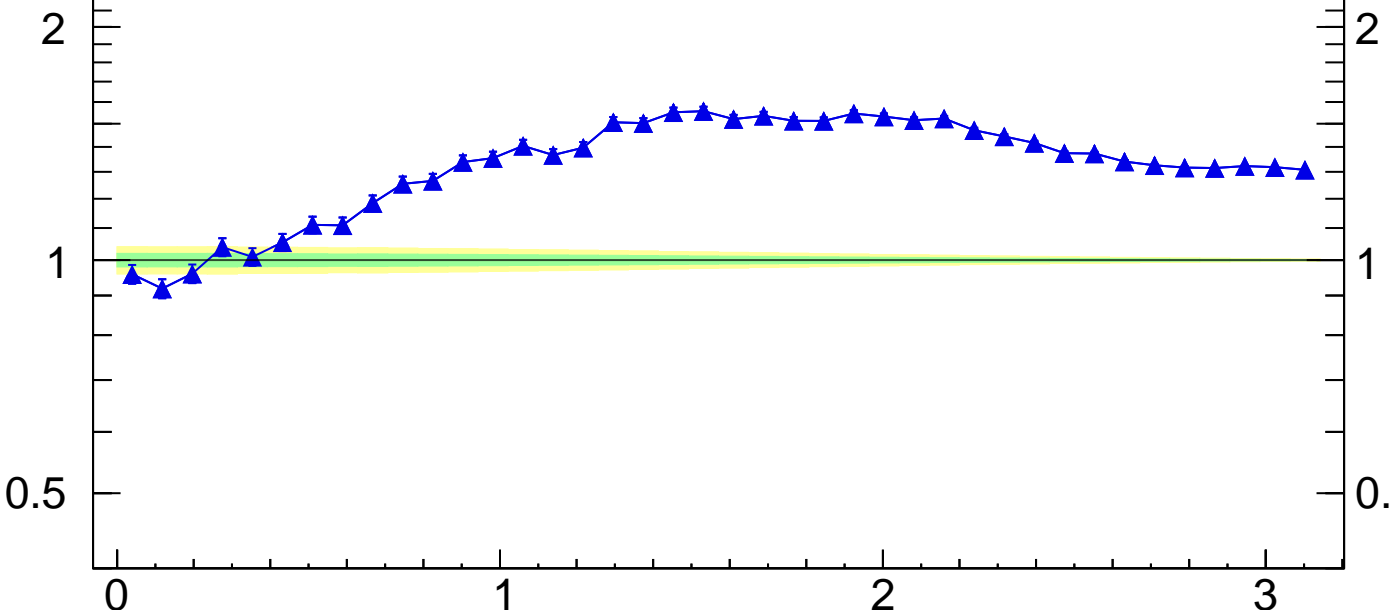

7000 GeV pp

Top (parton level)

$\Delta\phi$ (ttbar) (Mtt > 450)

- Pythia 6.428 370
- Pythia 8.308 default

Rivet 3.1.10, ≥ 3.4 M events

mcplots.cern.ch [arXiv:1306.3436]

(MC_FBA_TTBAR)

Ratio to Pythia 6.428 370