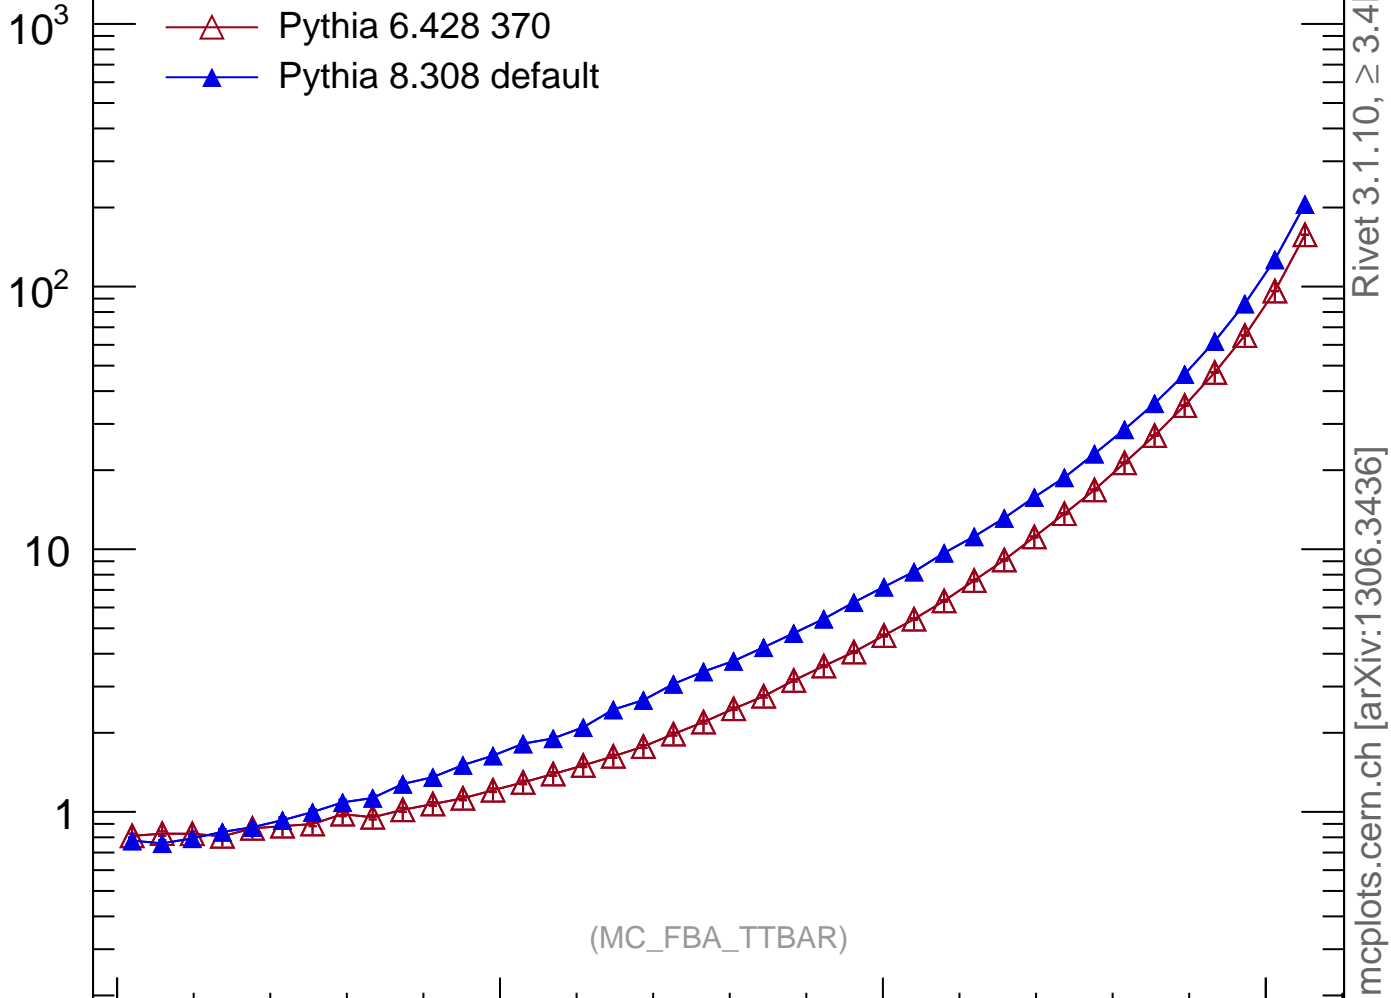

7000 GeV pp

Top (parton level)

$\Delta\phi$ (ttbar) (Mtt > 450)

- Pythia 6.428 370
- Pythia 8.308 default

Rivet 3.1.10, ≥ 3.4 M events

mcplots.cern.ch [arXiv:1306.3436]

(MC_FBA_TTBAR)

Ratio to Pythia 6.428 370

mcplots.cern.ch [arXiv:1306.3436]