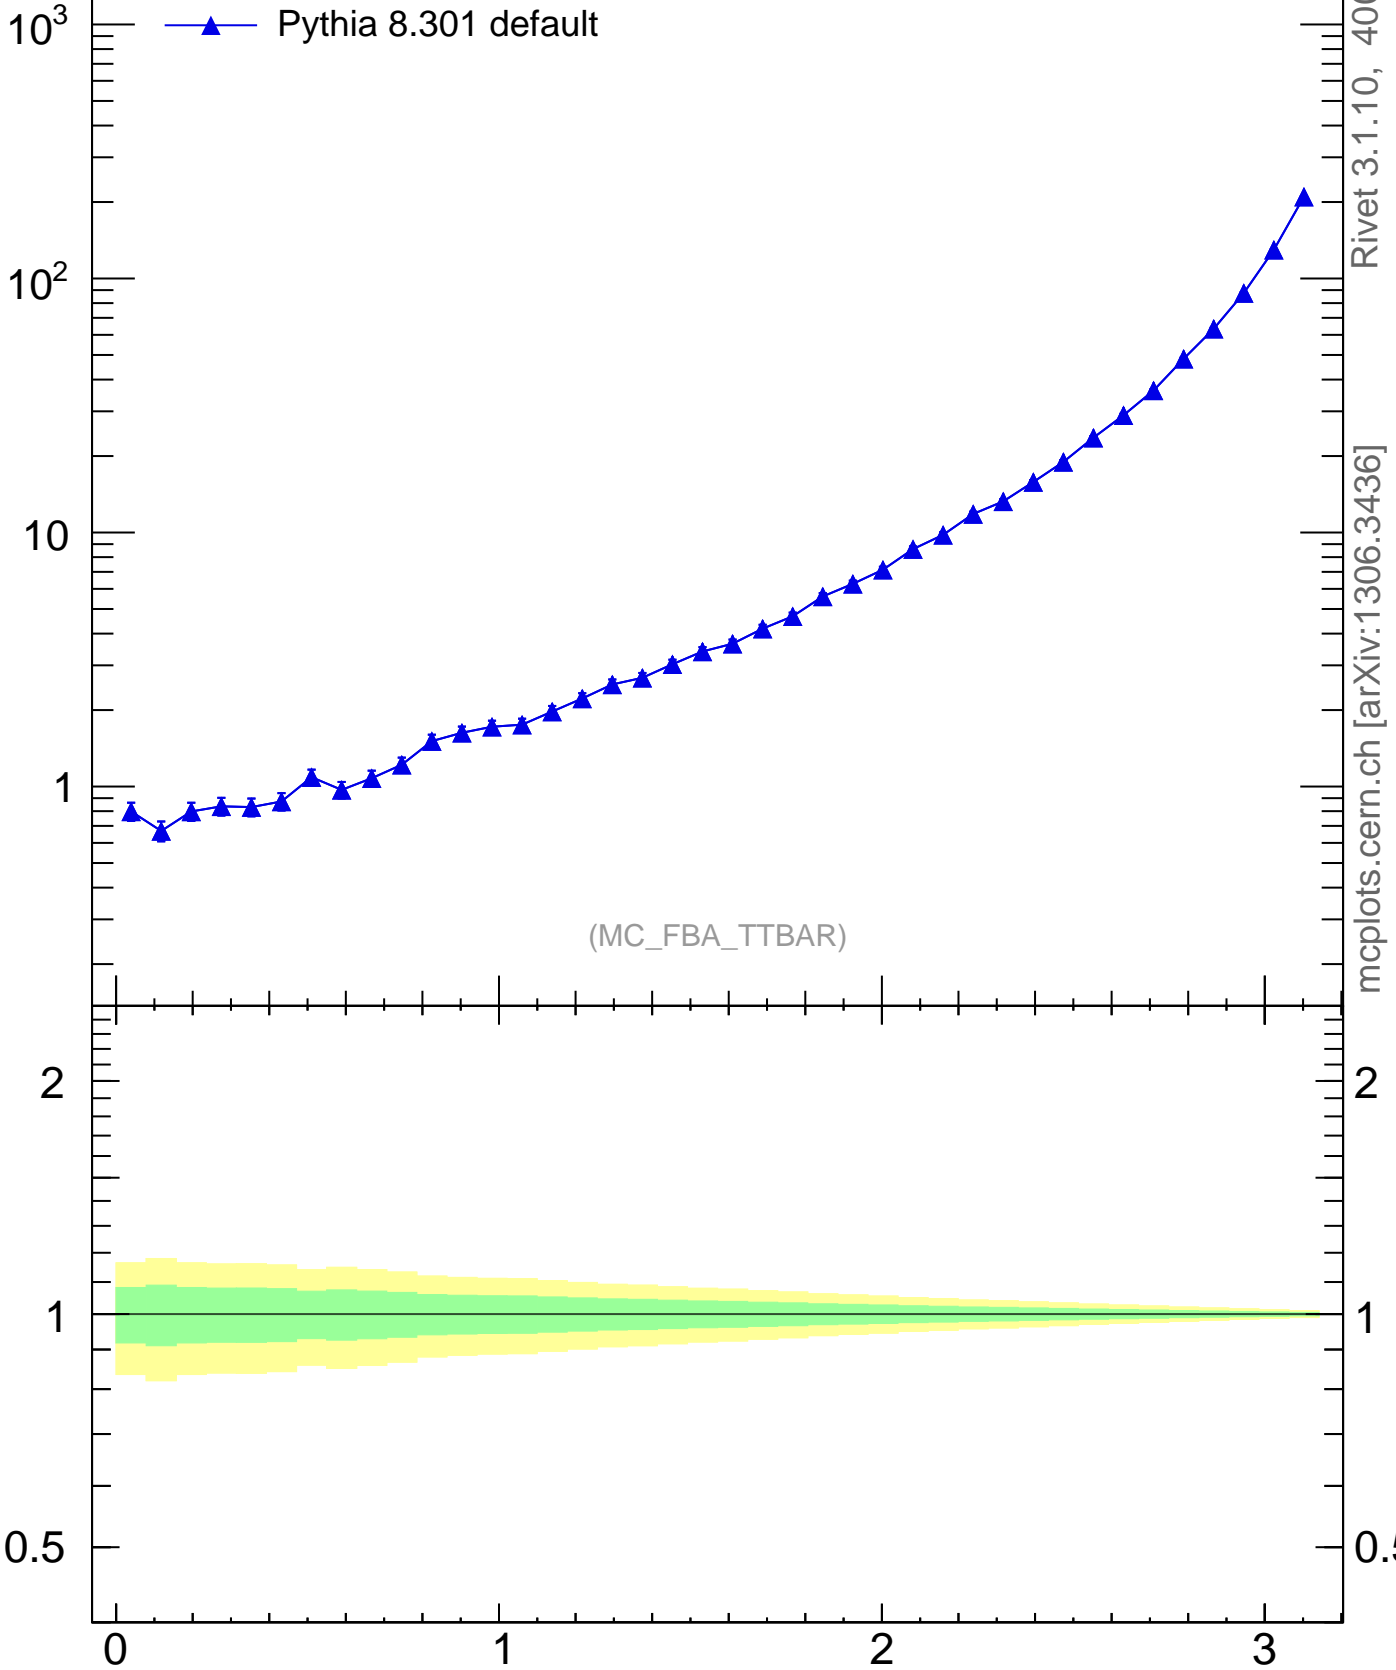

7000 GeV pp

Top (parton level)

$\Delta\phi$ (ttbar) (Mtt > 450)

Pythia 8.301 default

Rivet 3.1.10, 400k events

mcplots.cern.ch [arXiv:1306.3436]

(MC_FBA_TTBAR)

Ratio to Pythia 8.301 default

2

1

0.5