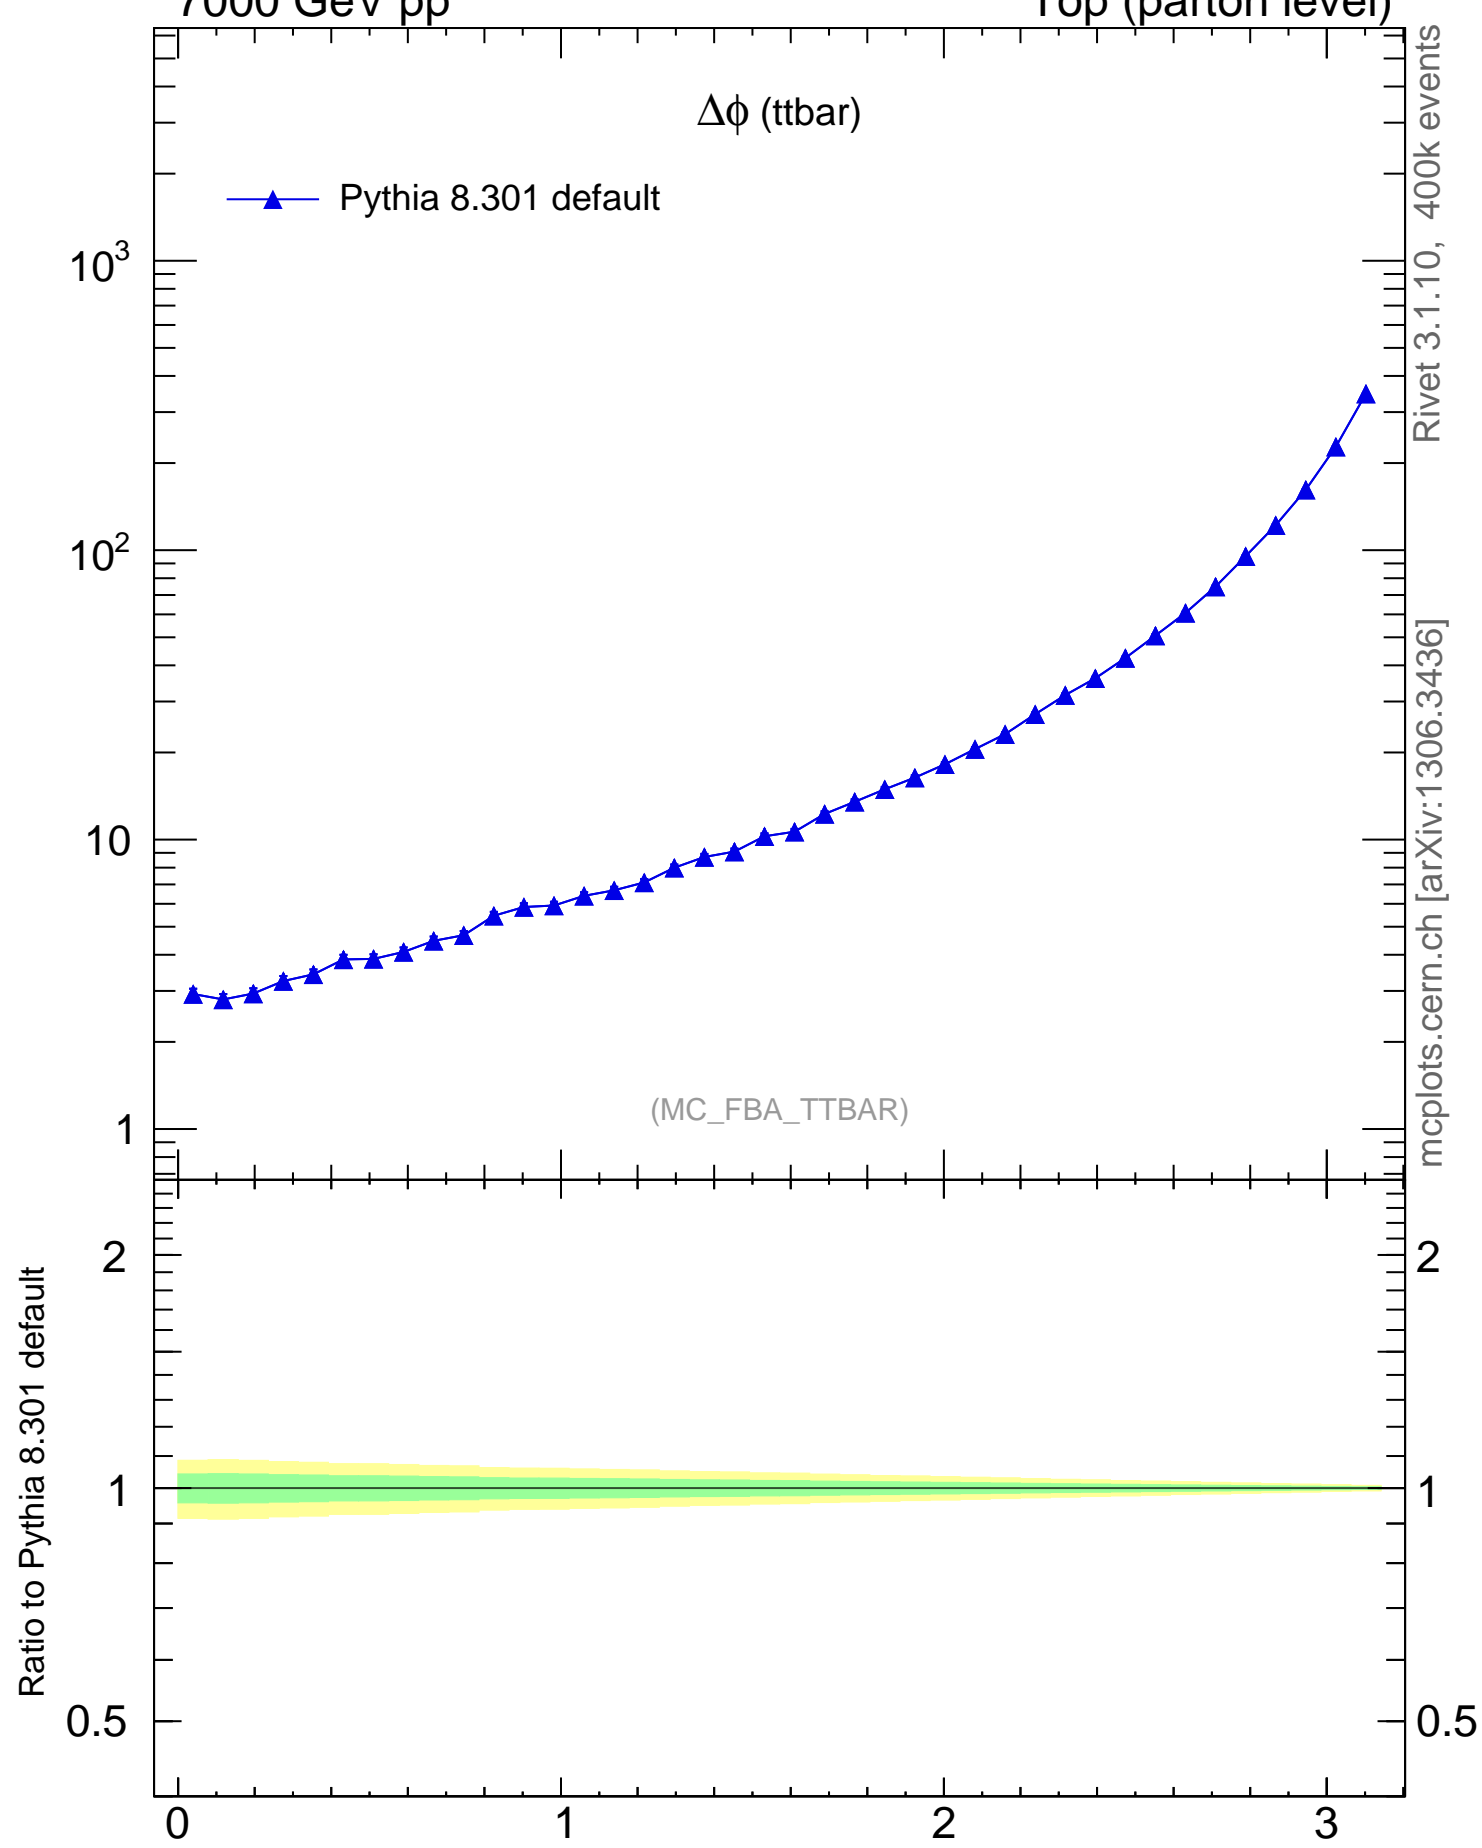

$\Delta\phi$ (ttbar)

Pythia 8.301 default

Rivet 3.1.10, 400k events
mcplots.cern.ch [arXiv:1306.3436]