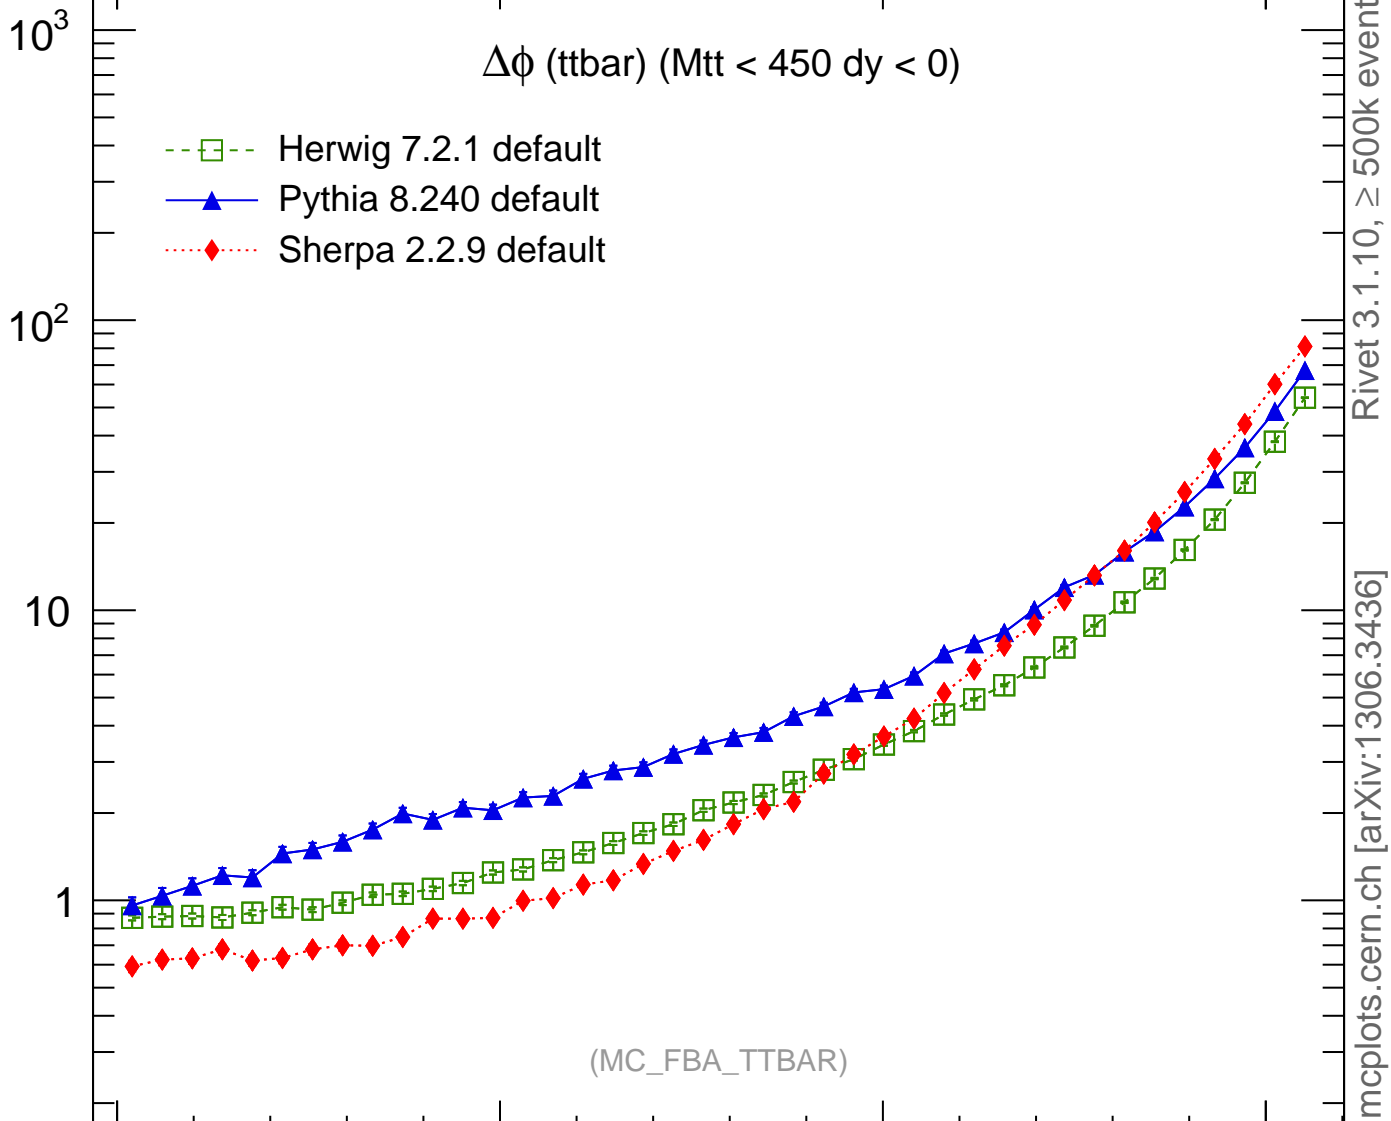

7000 GeV pp

Top (parton level)

$\Delta\phi$ (ttbar) (Mtt < 450 dy < 0)

- Herwig 7.2.1 default
- Pythia 8.240 default
- Sherpa 2.2.9 default

Rivet 3.1.10, $\geq 500k$ events
mcplots.cern.ch [arXiv:1306.3436]

(MC_FBA_TTBAR)

Ratio to Herwig 7.2.1 default