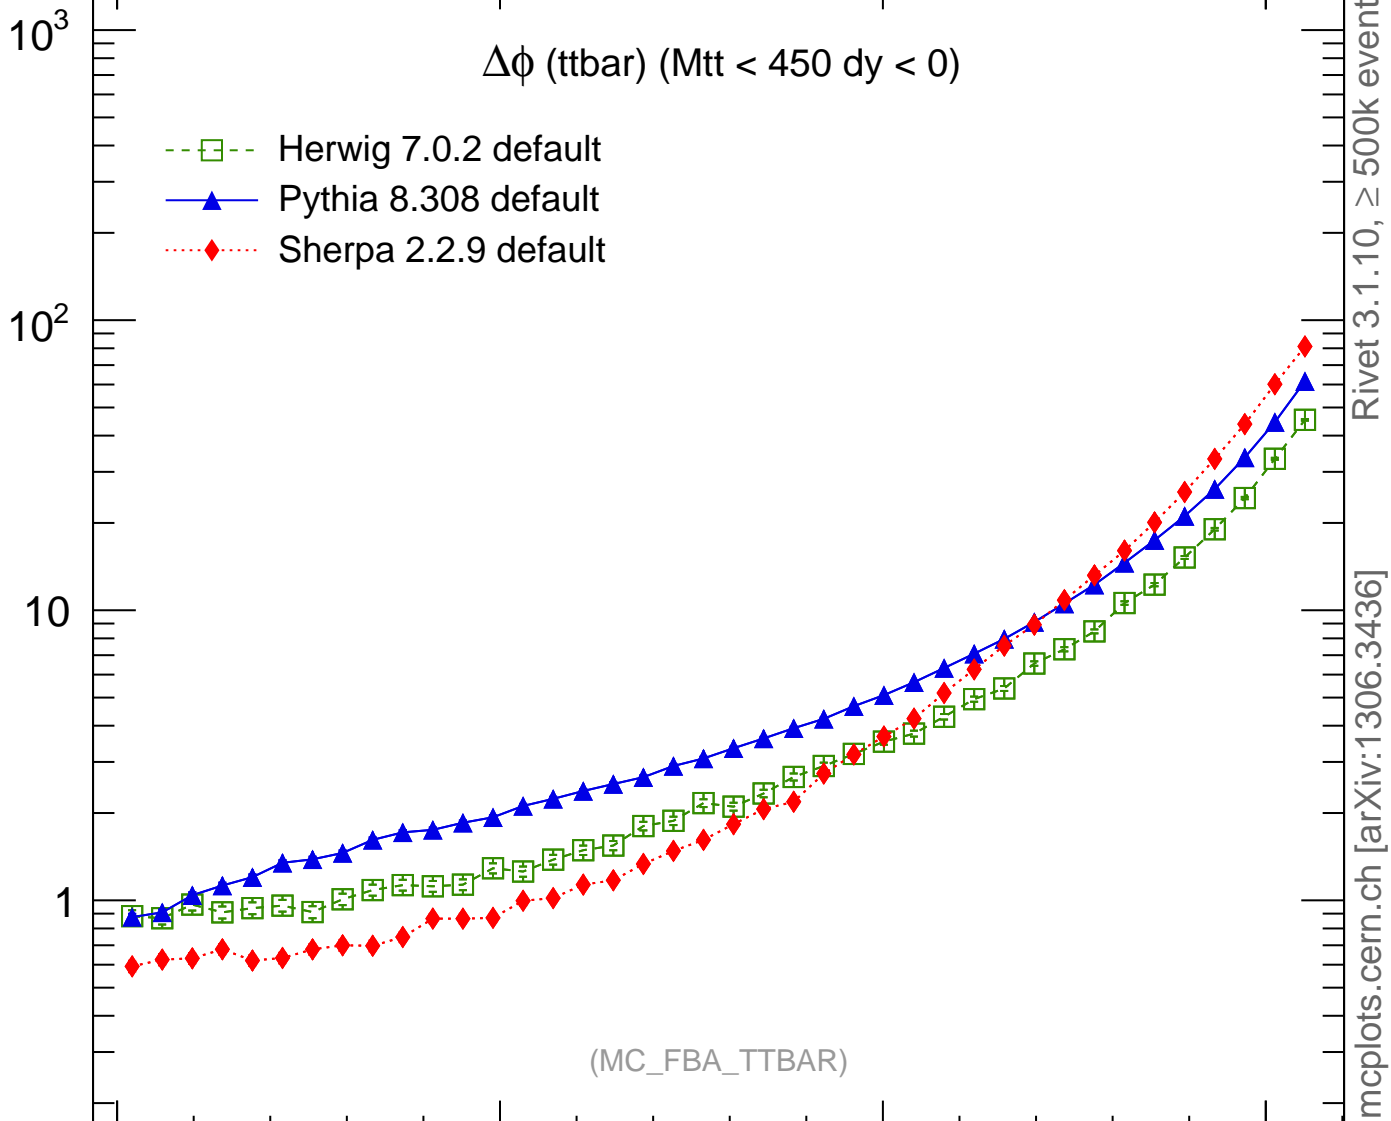

7000 GeV pp

Top (parton level)

$\Delta\phi$ (ttbar) (Mtt < 450 dy < 0)

- Herwig 7.0.2 default
- Pythia 8.308 default
- Sherpa 2.2.9 default

Rivet 3.1.10, $\geq 500k$ events
mcplots.cern.ch [arXiv:1306.3436]

(MC_FBA_TTBAR)

Ratio to Herwig 7.0.2 default