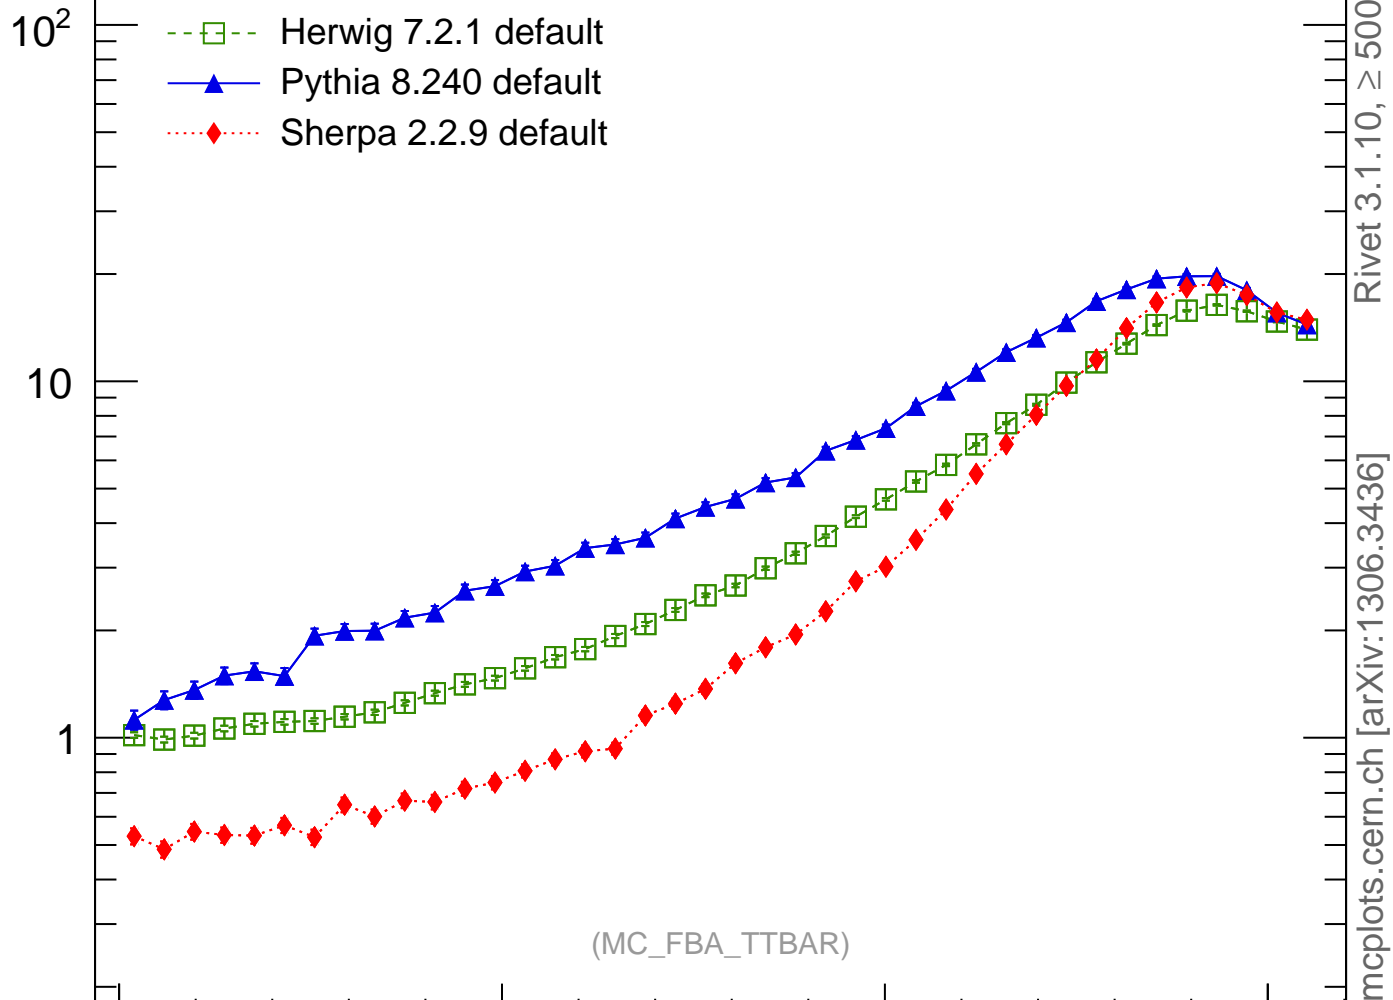

$\Delta\phi$ (ttbar) ($p_{Tt} > 50$ $dy > 0$)

- Herwig 7.2.1 default
- ▲-- Pythia 8.240 default
- ♦- Sherpa 2.2.9 default

(MC_FBA_TTBAR)

Ratio to Herwig 7.2.1 default