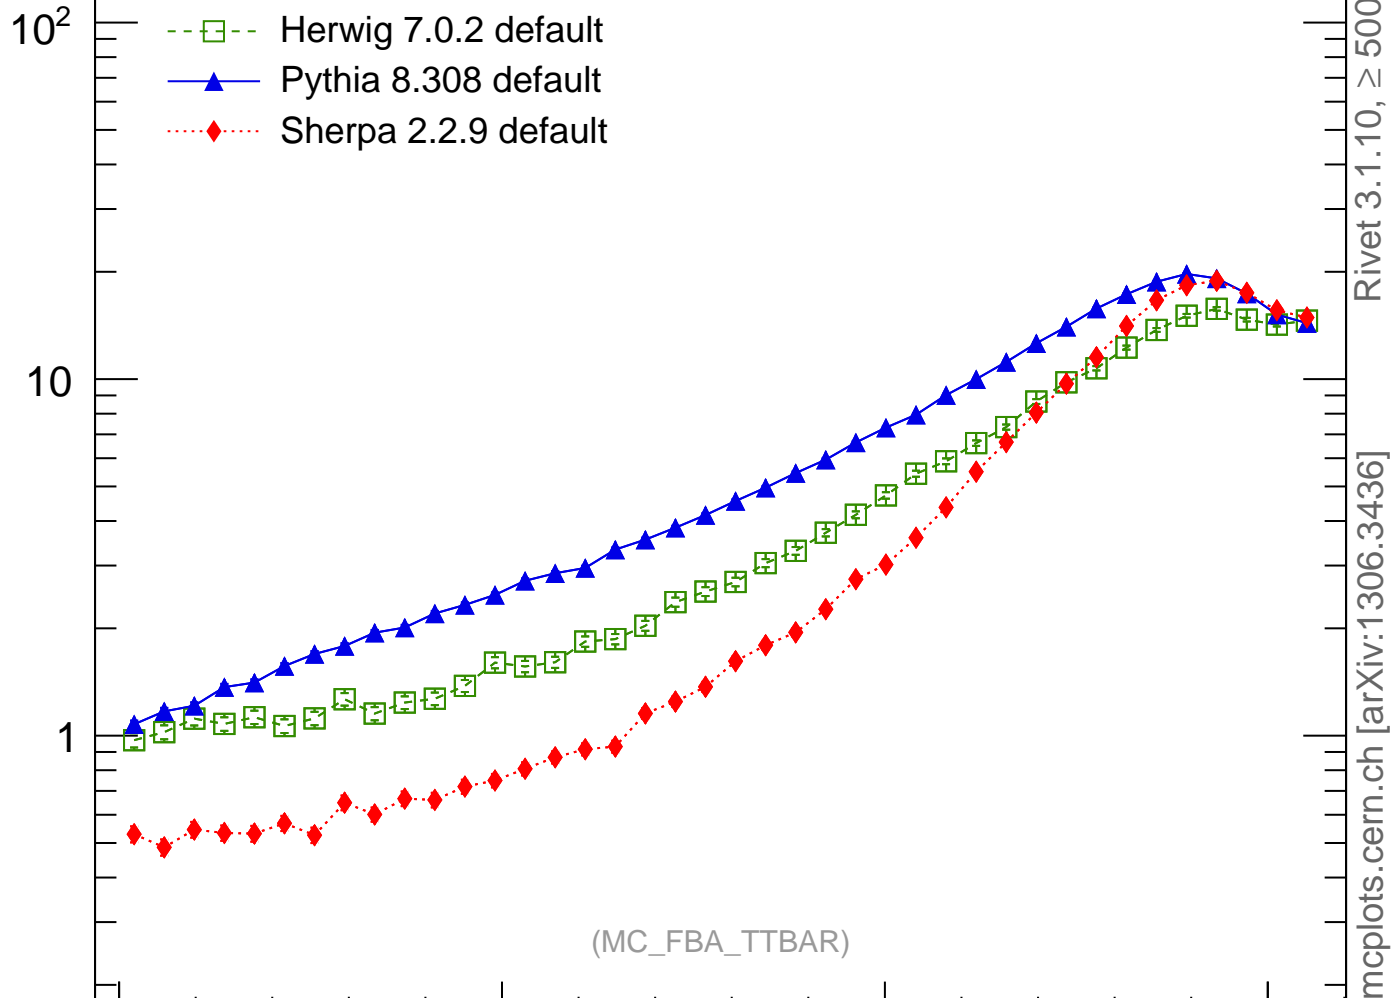

$\Delta\phi$ (ttbar) ($p_{Tt} > 50$ dy > 0)

- Herwig 7.0.2 default
- Pythia 8.308 default
- Sherpa 2.2.9 default

(MC_FBA_TTBAR)

Ratio to Herwig 7.0.2 default