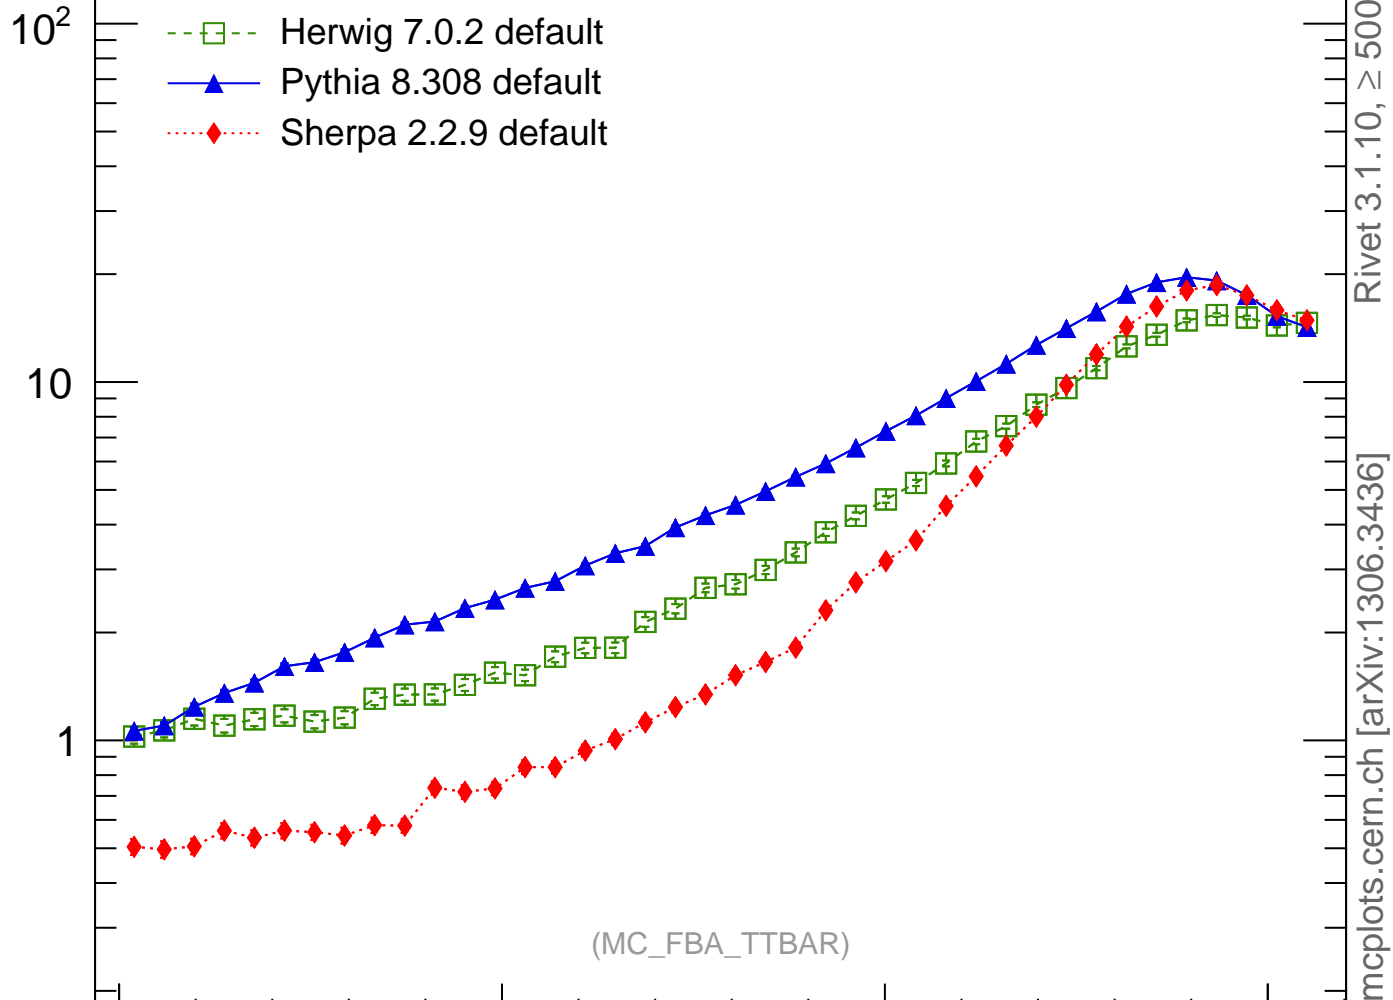

$\Delta\phi$ (ttbar) ($p_{Tt} > 50$ dy < 0)

- Herwig 7.0.2 default
- Pythia 8.308 default
- Sherpa 2.2.9 default

(MC_FBA_TTBAR)

Ratio to Herwig 7.0.2 default