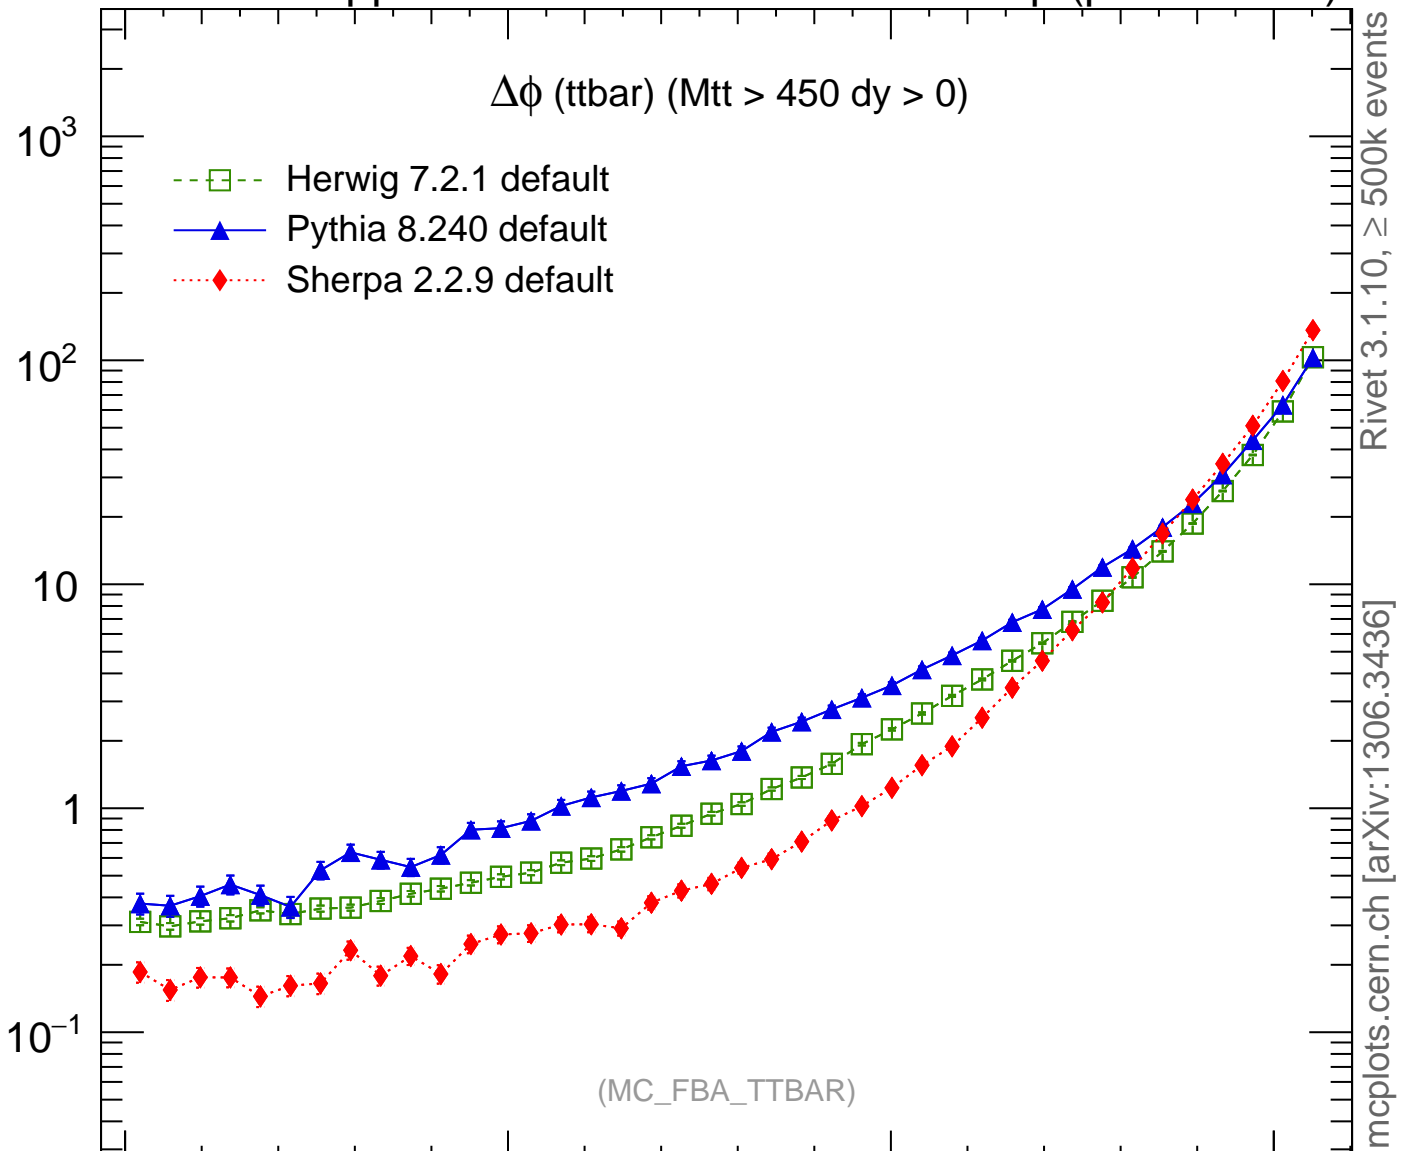

7000 GeV pp

Top (parton level)

$\Delta\phi$ (ttbar) (Mtt > 450 dy > 0)

- Herwig 7.2.1 default
- Pythia 8.240 default
- Sherpa 2.2.9 default

Rivet 3.1.10, $\geq 500k$ events
mcplots.cern.ch [arXiv:1306.3436]

(MC_FBA_TTBAR)

Ratio to Herwig 7.2.1 default

2
1
0.5