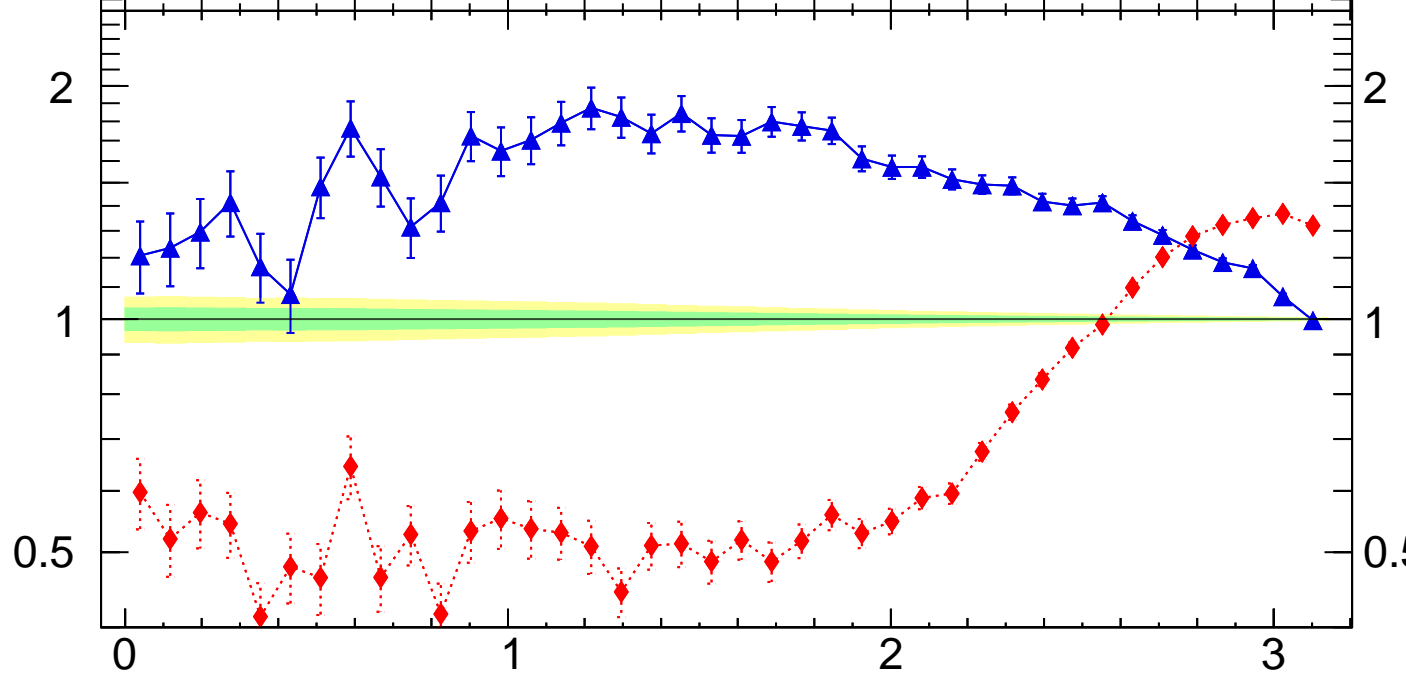

7000 GeV pp

Top (parton level)

$\Delta\phi$ (ttbar) (Mtt > 450 dy > 0)

- Herwig 7.2.1 default
- Pythia 8.240 default
- Sherpa 2.2.9 default

Rivet 3.1.10, $\geq 500k$ events
mcplots.cern.ch [arXiv:1306.3436]

(MC_FBA_TTBAR)

Ratio to Herwig 7.2.1 default

2
1
0.5