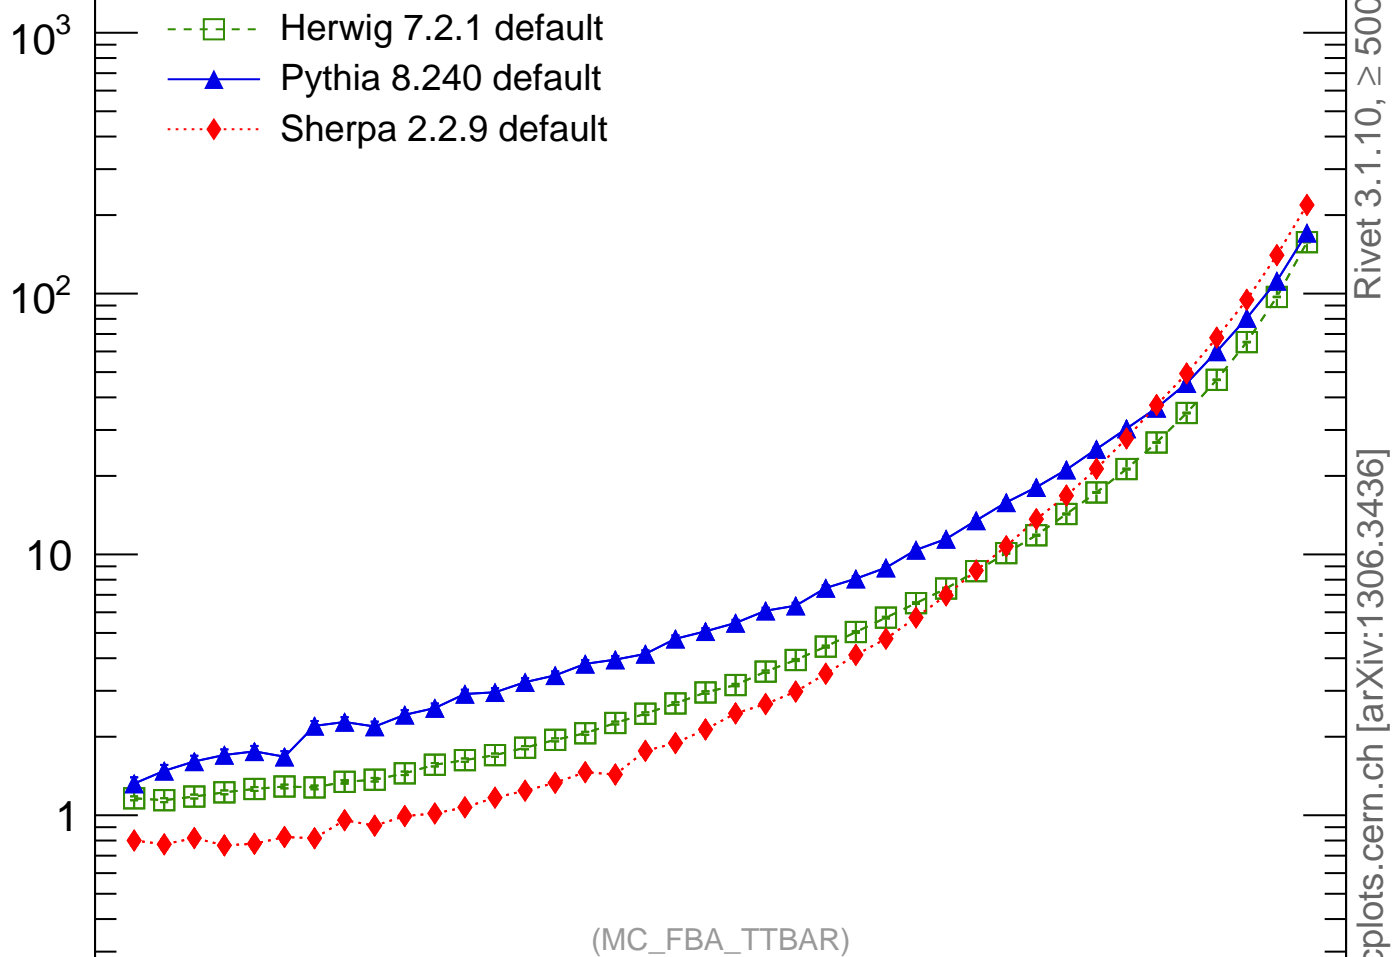

7000 GeV pp

Top (parton level)

 $\Delta\phi$  (ttbar) ( $d\gamma > 0$ )

- Herwig 7.2.1 default
- ▲-- Pythia 8.240 default
- ◆-- Sherpa 2.2.9 default

Rivet 3.1.10,  $\geq 500k$  events

mcplots.cern.ch [arXiv:1306.3436]

(MC\_FBA\_TTBAR)

Ratio to Herwig 7.2.1 default