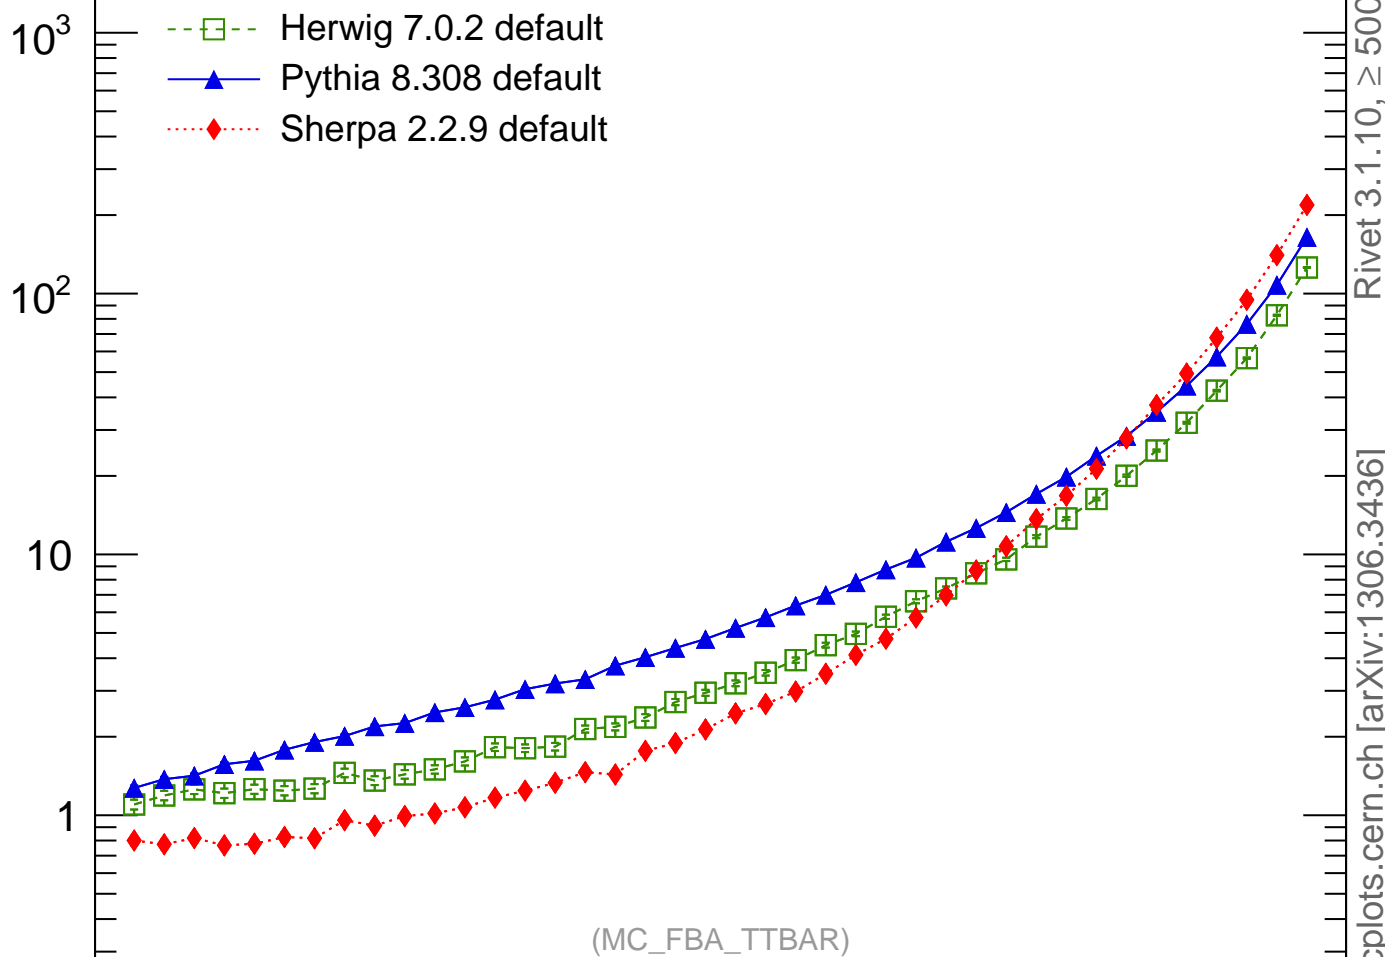

7000 GeV pp

Top (parton level)

 $\Delta\phi$  (ttbar) ( $d\gamma > 0$ )

- Herwig 7.0.2 default
- Pythia 8.308 default
- Sherpa 2.2.9 default

Rivet 3.1.10,  $\geq 500k$  events

mcplots.cern.ch [arXiv:1306.3436]

(MC\_FBA\_TTBAR)

Ratio to Herwig 7.0.2 default