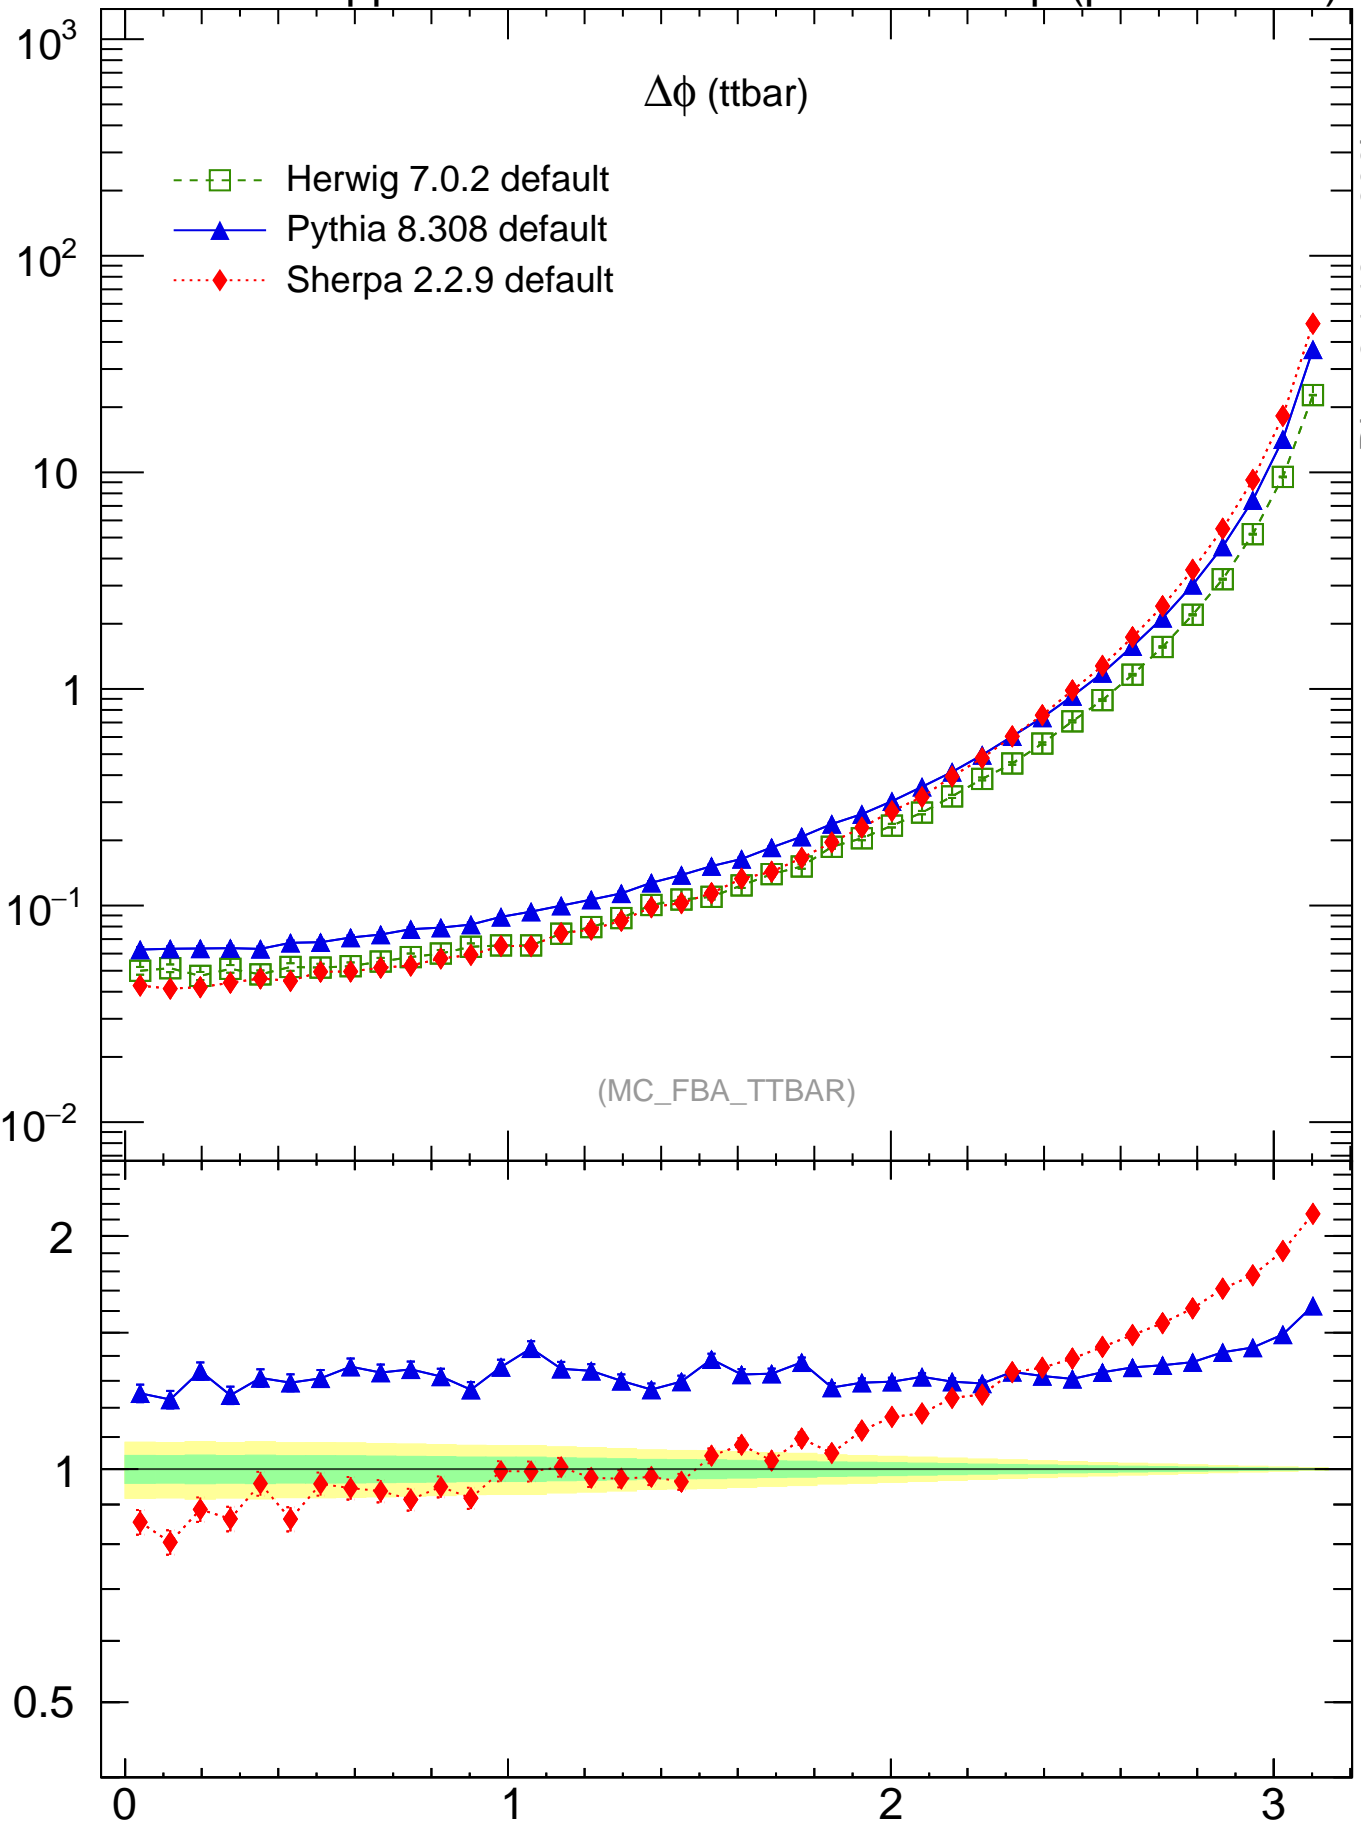

1960 GeV ppbar

Top (parton level)

$\Delta\phi$ (ttbar)

- Herwig 7.0.2 default
- Pythia 8.308 default
- Sherpa 2.2.9 default

Rivet 3.1.10, $\geq 600k$ events

mcplots.cern.ch [arXiv:1306.3436]

(MC_FBA_TTBAR)

Ratio to Herwig 7.0.2 default

2
1
0.5