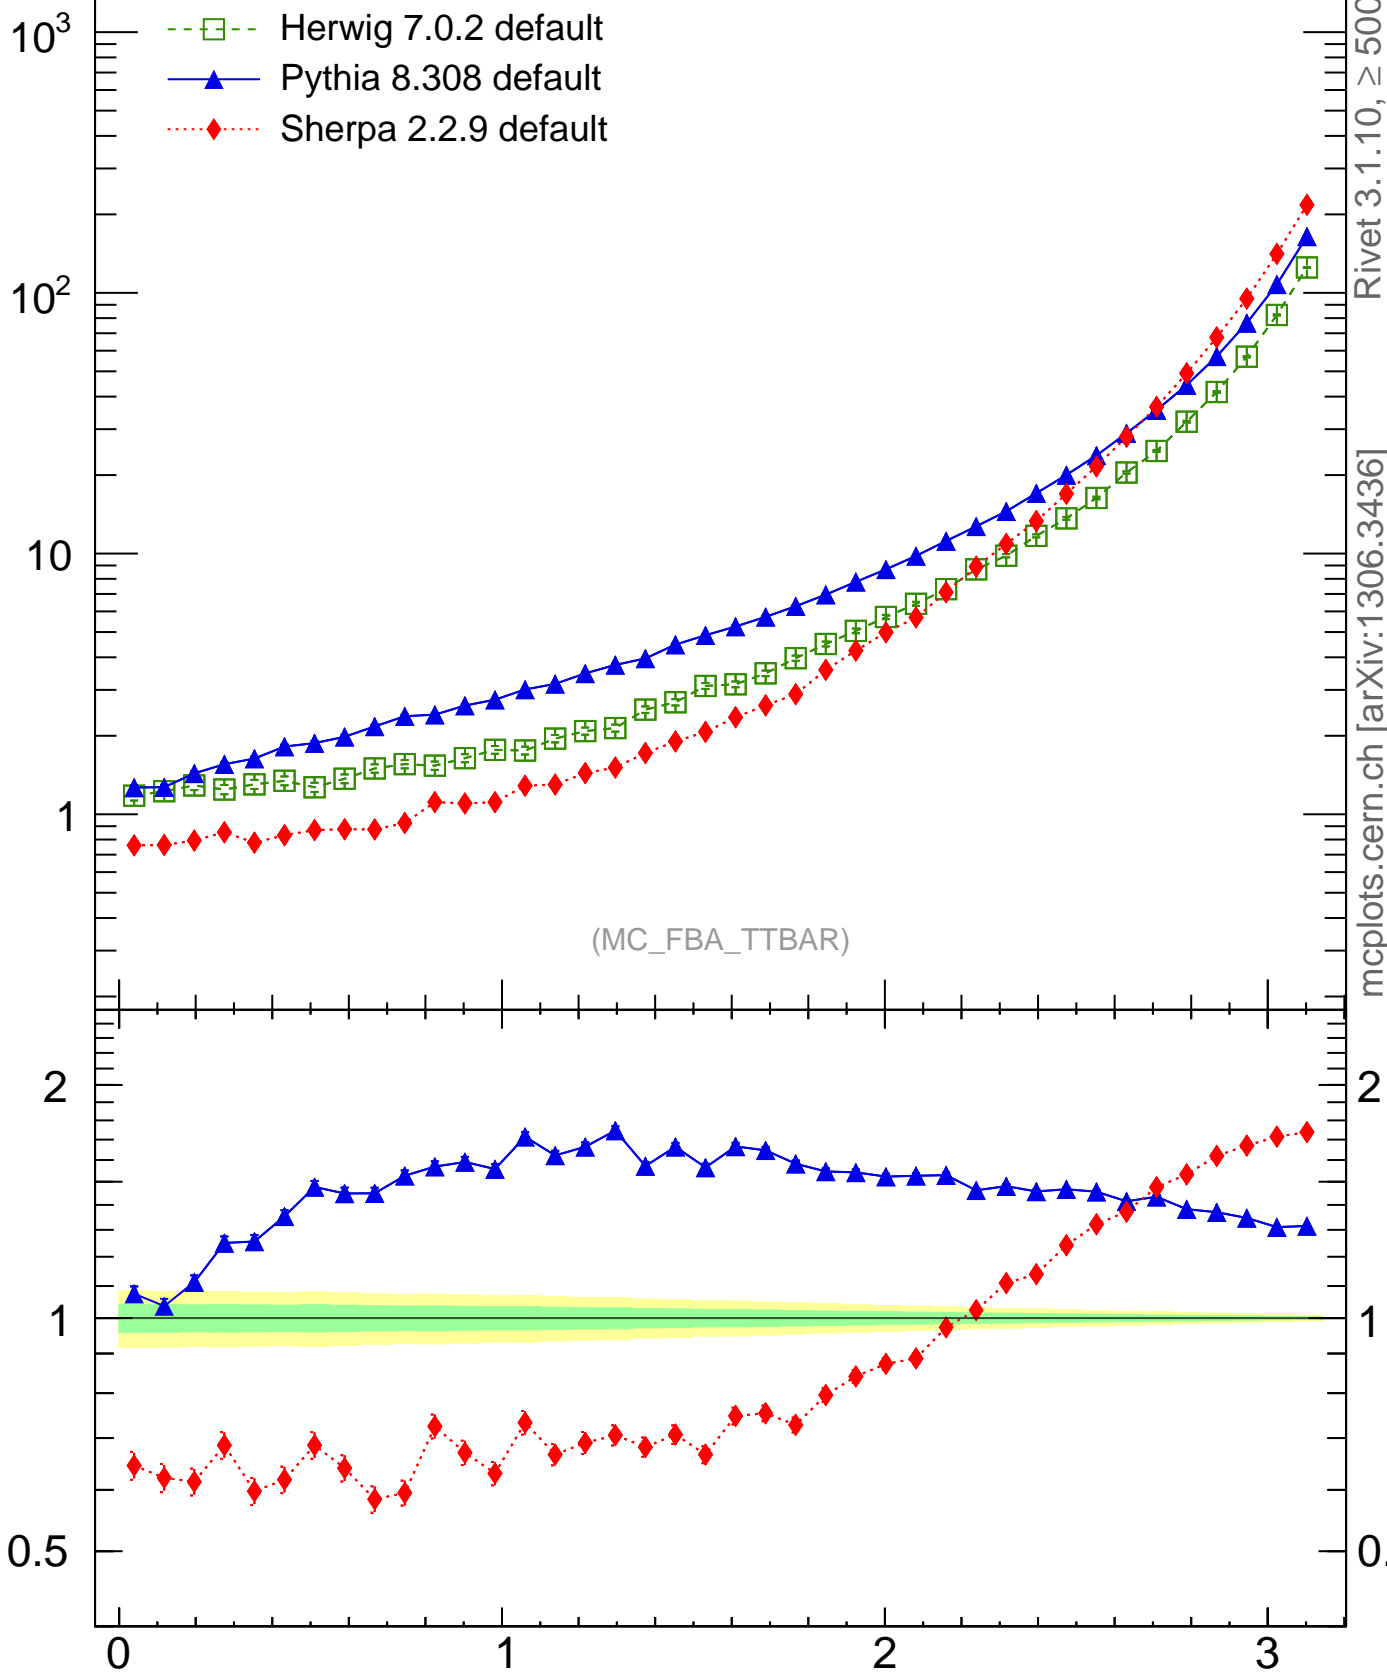

7000 GeV pp

Top (parton level)

 $\Delta\phi$ (ttbar) ($d\gamma < 0$)

- Herwig 7.0.2 default
- ▲-- Pythia 8.308 default
- ♦- Sherpa 2.2.9 default

Rivet 3.1.10, $\geq 500k$ events

mcplots.cern.ch [arXiv:1306.3436]