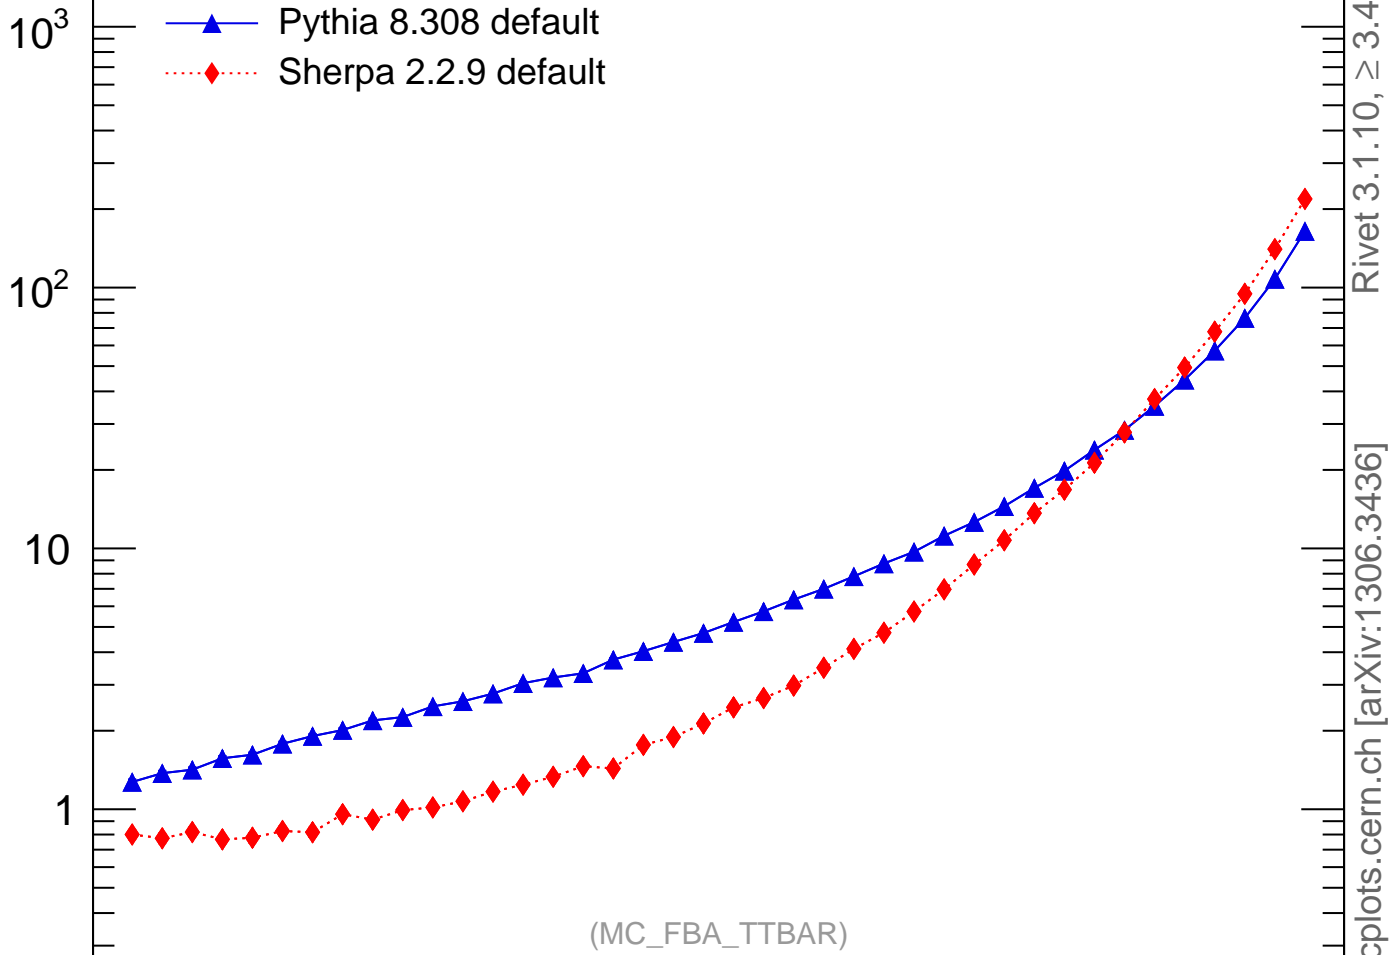

7000 GeV pp

Top (parton level)

$\Delta\phi$ (ttbar) ($d\gamma > 0$)

Pythia 8.308 default
Sherpa 2.2.9 default

(MC_FBA_TTBAR)